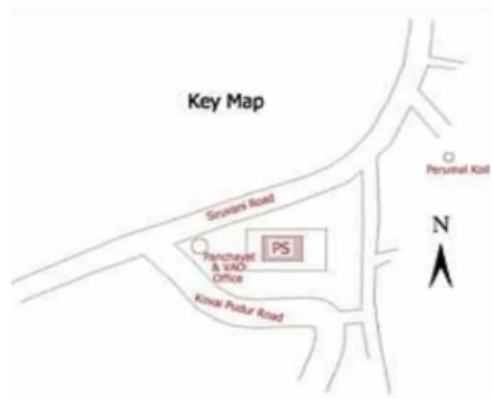

Google Map View

Polling Station Building Front View

Polling Station Front View

Cad View

Key MAP View

1 பெயர் : ராஜேஸ்வரி கணவர் பெயர்: கிருஷ்ணமூர்த்தி வீட்டு எண் : 1 வயது : 43 பாலினம் : பெண்	MPR7405764 Photo is available	2 பெயர் : நிவேதா தந்தை பெயர்: ராஜேதரன் வீட்டு எண் : 1/86 வயது : 25 பாலினம் : பெண்	WTD2975043 Photo is available	3 பெயர் : மனோ ரஞ்சித் தந்தை பெயர்: கோவிந்தசாமி வீட்டு எண் : 1/87 வயது : 26 பாலினம் : ஆண்	WTD2974970 Photo is available
4 பெயர் : கோபிநாத் தந்தை பெயர்: நடராஜன் வீட்டு எண் : 1/99 வயது : 25 பாலினம் : ஆண்	WTD2974988 Photo is available	5 பெயர் : நாஸஸ்வரி ந தந்தை பெயர்: நடராஜன் வீட்டு எண் : 1/99 வயது : 23 பாலினம் : பெண்	WTD3293172 Photo is available	6 பெயர் : கோகுல் குமார் தந்தை பெயர்: முருகவேல் வீட்டு எண் : 1/101 வயது : 24 பாலினம் : ஆண்	WTD2974939 Photo is available
7 பெயர் : சந்தீப் தந்தை பெயர்: பெருமாள்சாமி வீட்டு எண் : 1/101 வயது : 24 பாலினம் : ஆண்	WTD2975019 Photo is available	8 பெயர் : சுமித்ரா தந்தை பெயர்: மனோகரன் வீட்டு எண் : 1-105 வயது : 23 பாலினம் : பெண்	WTD3129327 Photo is available	9 பெயர் : ஹரிபிரியா தந்தை பெயர்: கதிர்வேல் வீட்டு எண் : 1/106 வயது : 25 பாலினம் : பெண்	WTD2974996 Photo is available
10 பெயர் : சித்ரா கணவர் பெயர்: குமரேசன் வீட்டு எண் : 1/111 வயது : 36 பாலினம் : பெண்	WTD2975076 Photo is available	11 பெயர் : மணி பிரபா கணவர் பெயர்: சண்முகசுந்தரம் பழனிசாமி வீட்டு எண் : 1/111 வயது : 29 பாலினம் : பெண்	WTD2975050 Photo is available	12 பெயர் : ஜோதிமணி.ம தாயின் பெயர்: பூங்கொடி.ம வீட்டு எண் : 1/113 வயது : 25 பாலினம் : பெண்	WTD3129574 Photo is available
13 பெயர் : நவீன் குமார்.ம தாயின் பெயர்: பூங்கோடி.ம வீட்டு எண் : 1/113 வயது : 23 பாலினம் : ஆண்	WTD3129459 Photo is available	14 பெயர் : கார்த்தி தந்தை பெயர்: மாரிமுத்து வீட்டு எண் : 1/118 வயது : 27 பாலினம் : ஆண்	WTD2974962 Photo is available	15 பெயர் : சிவசங்கர் தந்தை பெயர்: வேலுமணி வீட்டு எண் : 1/124 வயது : 26 பாலினம் : ஆண்	WTD2293512 Photo is available
# 16 பெயர் : சபரிஷ் தாமோதரன் தந்தை பெயர்: தாமோதரன் வீட்டு எண் : 1/138 வயது : 26 பாலினம் : ஆண்	WTD3129608 Photo is available	17 பெயர் : மோகனா கணவர் பெயர்: முருகேசன் வீட்டு எண் : 1/141 வயது : 49 பாலினம் : பெண்	WTD2293496 Photo is available	18 பெயர் : சதீஷ் குமார் தந்தை பெயர்: முருகேசன் வீட்டு எண் : 1/141 வயது : 28 பாலினம் : ஆண்	WTD2293538 Photo is available
19 பெயர் : ராமமூர்த்தி தந்தை பெயர்: பழனி வீட்டு எண் : 1/148 வயது : 40 பாலினம் : ஆண்	WTD2370963 Photo is available	20 பெயர் : பிரவீன் குமார்.ச தந்தை பெயர்: சந்திரன் வீட்டு எண் : 1/153 வயது : 25 பாலினம் : ஆண்	WTD3129509 Photo is available	21 பெயர் : பி விஜய குமார் தந்தை பெயர்: பெருமாள் வீட்டு எண் : 1/183 வயது : 27 பாலினம் : ஆண்	WTD2278760 Photo is available
22 பெயர் : ஷோபனா.சா தந்தை பெயர்: சாம்பசிவம்.ம வீட்டு எண் : 1/203 வயது : 24 பாலினம் : பெண்	WTD3129566 Photo is available	23 பெயர் : கீதா கணவர் பெயர்: இராசு வீட்டு எண் : 1-375 வயது : 48 பாலினம் : பெண்	WTD1009083 Photo is available	24 பெயர் : சுந்தரமூர்த்தி தந்தை பெயர்: மாரியப்பன் வீட்டு எண் : 1-378 வயது : 60 பாலினம் : ஆண்	WTD0129247 Photo is available
25 பெயர் : மோகனசுந்தரம் தந்தை பெயர்: நடராஜன் வீட்டு எண் : 1-378 வயது : 45 பாலினம் : ஆண்	WTD0129239 Photo is available	26 பெயர் : மதுபாலன் தந்தை பெயர்: மாரிமுத்து வீட்டு எண் : 1-378 வயது : 31 பாலினம் : ஆண்	WTD4075354 Photo is available	27 பெயர் : அருண் தந்தை பெயர்: இளங்கோவன் வீட்டு எண் : 1-378 வயது : 31 பாலினம் : ஆண்	WTD7000409 Photo is available
28 பெயர் : சிவசங்கர் தந்தை பெயர்: மனோகரன் வீட்டு எண் : 1-378 வயது : 36 பாலினம் : ஆண்	WTD1374636 Photo is available	29 பெயர் : மனோஜ்குமார் தந்தை பெயர்: மாரிமுத்து வீட்டு எண் : 1-378c வயது : 37 பாலினம் : ஆண்	WTD1291871 Photo is available	30 பெயர் : அருணா ர தந்தை பெயர்: ரவி வீட்டு எண் : 1/379 வயது : 29 பாலினம் : பெண்	WTD3572476 Photo is available