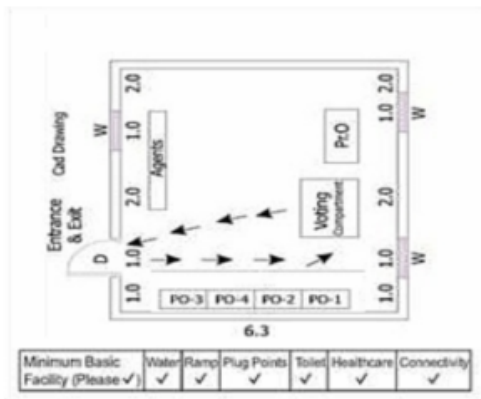

Google Map View

Polling Station Building Front View

Polling Station Front View

Cad View

Key MAP View

1 பெயர் : ராஜேஸ்வரி கணவர் பெயர்: கிருஷ்ணமூர்த்தி வீட்டு எண் : 1 வயது : 43 பாலினம் : பெண்	MPR7405764 Photo is available	2 பெயர் : நிவேதா தந்தை பெயர்: ராஜேதரன் வீட்டு எண் : 1/86 வயது : 25 பாலினம் : பெண்	WTD2975043 Photo is available	3 பெயர் : மனோ ரஞ்சித் தந்தை பெயர்: கோவிந்தசாமி வீட்டு எண் : 1/87 வயது : 26 பாலினம் : ஆண்	WTD2974970 Photo is available
4 பெயர் : கோபிநாத் தந்தை பெயர்: நடராஜன் வீட்டு எண் : 1/99 வயது : 25 பாலினம் : ஆண்	WTD2974988 Photo is available	5 பெயர் : நாஸஸ்வரி ந தந்தை பெயர்: நடராஜன் வீட்டு எண் : 1/99 வயது : 23 பாலினம் : பெண்	WTD3293172 Photo is available	6 பெயர் : கோகுல் குமார் தந்தை பெயர்: முருகவேல் வீட்டு எண் : 1/101 வயது : 24 பாலினம் : ஆண்	WTD2974939 Photo is available
7 பெயர் : சந்தீப் தந்தை பெயர்: பெருமாள்சாமி வீட்டு எண் : 1/101 வயது : 24 பாலினம் : ஆண்	WTD2975019 Photo is available	8 பெயர் : சுமித்ரா தந்தை பெயர்: மனோகரன் வீட்டு எண் : 1-105 வயது : 23 பாலினம் : பெண்	WTD3129327 Photo is available	9 பெயர் : ஹரிபிரியா தந்தை பெயர்: கதிர்வேல் வீட்டு எண் : 1/106 வயது : 25 பாலினம் : பெண்	WTD2974996 Photo is available
10 பெயர் : சித்ரா கணவர் பெயர்: குமரேசன் வீட்டு எண் : 1/111 வயது : 36 பாலினம் : பெண்	WTD2975076 Photo is available	11 பெயர் : மணி பிரபா கணவர் பெயர்: சண்முகசுந்தரம் பழனிசாமி வீட்டு எண் : 1/111 வயது : 29 பாலினம் : பெண்	WTD2975050 Photo is available	12 பெயர் : ஜோதிமணி.ம தாயின் பெயர்: பூங்கொடி.ம வீட்டு எண் : 1/113 வயது : 25 பாலினம் : பெண்	WTD3129574 Photo is available
13 பெயர் : நவீன் குமார்.ம தாயின் பெயர்: பூங்கோடி.ம வீட்டு எண் : 1/113 வயது : 23 பாலினம் : ஆண்	WTD3129459 Photo is available	14 பெயர் : கார்த்தி தந்தை பெயர்: மாரிமுத்து வீட்டு எண் : 1/118 வயது : 27 பாலினம் : ஆண்	WTD2974962 Photo is available	15 பெயர் : சிவசங்கர் தந்தை பெயர்: வேலுமணி வீட்டு எண் : 1/124 வயது : 26 பாலினம் : ஆண்	WTD2293512 Photo is available
# 16 பெயர் : சபரிஷ் தாமோதரன் தந்தை பெயர்: தாமோதரன் வீட்டு எண் : 1/138 வயது : 26 பாலினம் : ஆண்	WTD3129608 Photo is available	17 பெயர் : மோகனா கணவர் பெயர்: முருகேசன் வீட்டு எண் : 1/141 வயது : 49 பாலினம் : பெண்	WTD2293496 Photo is available	18 பெயர் : சதீஷ் குமார் தந்தை பெயர்: முருகேசன் வீட்டு எண் : 1/141 வயது : 28 பாலினம் : ஆண்	WTD2293538 Photo is available
19 பெயர் : ராமமூர்த்தி தந்தை பெயர்: பழனி வீட்டு எண் : 1/148 வயது : 40 பாலினம் : ஆண்	WTD2370963 Photo is available	20 பெயர் : பிரவீன் குமார்.ச தந்தை பெயர்: சந்திரன் வீட்டு எண் : 1/153 வயது : 25 பாலினம் : ஆண்	WTD3129509 Photo is available	21 பெயர் : பி விஜய குமார் தந்தை பெயர்: பெருமாள் வீட்டு எண் : 1/183 வயது : 27 பாலினம் : ஆண்	WTD2278760 Photo is available
22 பெயர் : ஷோபனா.சா தந்தை பெயர்: சாம்பசிவம்.ம வீட்டு எண் : 1/203 வயது : 24 பாலினம் : பெண்	WTD3129566 Photo is available	23 பெயர் : கீதா கணவர் பெயர்: இராசு வீட்டு எண் : 1-375 வயது : 48 பாலினம் : பெண்	WTD1009083 Photo is available	24 பெயர் : சுந்தரமூர்த்தி தந்தை பெயர்: மாரியப்பன் வீட்டு எண் : 1-378 வயது : 60 பாலினம் : ஆண்	WTD0129247 Photo is available
25 பெயர் : மோகனசுந்தரம் தந்தை பெயர்: நடராஜன் வீட்டு எண் : 1-378 வயது : 45 பாலினம் : ஆண்	WTD0129239 Photo is available	26 பெயர் : மதுபாலன் தந்தை பெயர்: மாரிமுத்து வீட்டு எண் : 1-378 வயது : 31 பாலினம் : ஆண்	WTD4075354 Photo is available	27 பெயர் : அருண் தந்தை பெயர்: இளங்கோவன் வீட்டு எண் : 1-378 வயது : 31 பாலினம் : ஆண்	WTD7000409 Photo is available
28 பெயர் : சிவசங்கர் தந்தை பெயர்: மனோகரன் வீட்டு எண் : 1-378 வயது : 36 பாலினம் : ஆண்	WTD1374636 Photo is available	29 பெயர் : மனோஜ்குமார் தந்தை பெயர்: மாரிமுத்து வீட்டு எண் : 1-378c வயது : 37 பாலினம் : ஆண்	WTD1291871 Photo is available	30 பெயர் : அருணா ர தந்தை பெயர்: ரவி வீட்டு எண் : 1/379 வயது : 29 பாலினம் : பெண்	WTD3572476 Photo is available