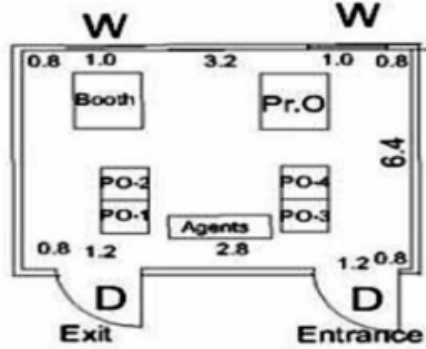

Google Map View

Polling Station Building Front View

Polling Station Front View

Cad View

Key MAP View

1 பெயர் : முருகேசன் தந்தை பெயர்: கருப்புசாமி வீட்டு எண் : 4/94 வயது : 53 பாலினம் : ஆண்	JBB7353980 Photo is available	2 பெயர் : எம் கருணாம்பிகை தந்தை பெயர்: முருகேசன் வீட்டு எண் : 11 வயது : 42 பாலினம் : பெண்	WTD3720703 Photo is available	3 பெயர் : ஸ்ரீஜா ப பா தந்தை பெயர்: பாலசுப்ரமணியன் ப வீட்டு எண் : 11 வயது : 19 பாலினம் : பெண்	WTD3729308 Photo is available
4 பெயர் : ஜெயா பிரகாஷ் தந்தை பெயர்: குழந்தைசாமி வீட்டு எண் : 13 வயது : 39 பாலினம் : ஆண்	WTD1429859 Photo is available	5 பெயர் : புவனேஸ்வரி கணவர் பெயர்: செல்வன் வீட்டு எண் : 16 வயது : 24 பாலினம் : பெண்	WTD3708294 Photo is available	6 பெயர் : சித்ரா கணவர் பெயர்: சிவகுமார் வீட்டு எண் : 33 வயது : 53 பாலினம் : பெண்	MPR6147151 Photo is available
7 பெயர் : கிருஷ்ணமூர்த்தி தந்தை பெயர்: ராமசாமி வீட்டு எண் : 82 வயது : 44 பாலினம் : ஆண்	HBW2798239 Photo is available	8 பெயர் : தர்ஷனா ர ம தந்தை பெயர்: ரங்கசாமி வீட்டு எண் : 89ஏ வயது : 19 பாலினம் : பெண்	WTD3733516 Photo is available	9 பெயர் : கோகிலாதேவி கணவர் பெயர்: நரேந்திரன் வீட்டு எண் : 106A வயது : 47 பாலினம் : பெண்	WTD0394023 Photo is available
10 பெயர் : அம்மாஜியம்மாள் கணவர் பெயர்: கருப்பணகவுண்டர் வீட்டு எண் : 106-A வயது : 97 பாலினம் : பெண்	WTD1430883 Photo is available	11 பெயர் : பார்வதி கணவர் பெயர்: நடராஜன் வீட்டு எண் : 106-A வயது : 77 பாலினம் : பெண்	WTD1430899 Photo is available	#2 12 பெயர் : நடராஜன் கருப்புசாமிகவுண்டர் தந்தை பெயர்: கருப்புசாமிகவுண்டர் வீட்டு எண் : 4 வயது : 82 பாலினம் : ஆண்	JBB5900725 Photo is available
13 பெயர் : அஜய் குமார் மா தந்தை பெயர்: மாரீஸ்வரன் கு வீட்டு எண் : 107 வயது : 21 பாலினம் : ஆண்	WTD3615085 Photo is available	14 பெயர் : மோகன பிருந்தா மா தந்தை பெயர்: மாரீஸ்வரன் கு வீட்டு எண் : 107 வயது : 20 பாலினம் : பெண்	WTD3602380 Photo is available	15 பெயர் : சூர்யபிரபு த தந்தை பெயர்: தம்புராஜ் வீட்டு எண் : 109 வயது : 42 பாலினம் : ஆண்	WTD3562733 Photo is available
16 பெயர் : விஜயகுமார் தந்தை பெயர்: வையாபுரி வீட்டு எண் : 112 வயது : 71 பாலினம் : ஆண்	WTD2692291 Photo is available	17 பெயர் : சாரதாதேவி கணவர் பெயர்: விஜயகுமார் வீட்டு எண் : 112 வயது : 62 பாலினம் : பெண்	WTD2692309 Photo is available	18 பெயர் : சரஸ்வதி கணவர் பெயர்: பழனிசாமி வீட்டு எண் : 112A வயது : 64 பாலினம் : பெண்	WTD2692317 Photo is available
19 பெயர் : வேலாத்தாள் கணவர் பெயர்: அய்யமுத்து வீட்டு எண் : 112B வயது : 79 பாலினம் : பெண்	WTD2692325 Photo is available	20 பெயர் : சண்முகம் தந்தை பெயர்: அய்யமுத்து வீட்டு எண் : 112B வயது : 57 பாலினம் : ஆண்	WTD2692333 Photo is available	21 பெயர் : வெள்ளிங்கிரி தந்தை பெயர்: சுப்பையகவுண்டர் வீட்டு எண் : 112C வயது : 71 பாலினம் : ஆண்	JBB1752575 Photo is available
22 பெயர் : வேலுமணி கணவர் பெயர்: வெள்ளிங்கிரி வீட்டு எண் : 112C வயது : 65 பாலினம் : பெண்	WTD2692358 Photo is available	23 பெயர் : கார்த்திகாயினி தந்தை பெயர்: வெள்ளிங்கிரி வீட்டு எண் : 112C வயது : 35 பாலினம் : பெண்	WTD0300434 Photo is available	24 பெயர் : காளீஸ்வரன் தந்தை பெயர்: சுப்பையகவுண்டர் வீட்டு எண் : 113 வயது : 63 பாலினம் : ஆண்	WTD2692374 Photo is available
25 பெயர் : சுரேஷ் குமார் தந்தை பெயர்: சபாபதி வீட்டு எண் : 113 வயது : 41 பாலினம் : ஆண்	WTD1430907 Photo is available	26 பெயர் : சூரியகலா கணவர் பெயர்: வெள்ளிங்கிரி வீட்டு எண் : 113 வயது : 41 பாலினம் : பெண்	WTD1430915 Photo is available	27 பெயர் : அருட் பிரகாஷ் தந்தை பெயர்: காளீஸ்வரன் வீட்டு எண் : 113 வயது : 33 பாலினம் : ஆண்	WTD1116466 Photo is available
28 பெயர் : காளிமுத்து செ ரா தந்தை பெயர்: ராமசாமிகவுண்டர் வீட்டு எண் : 113A வயது : 78 பாலினம் : ஆண்	WTD2692382 Photo is available	29 பெயர் : சுப்புலட்சுமி கணவர் பெயர்: காளிமுத்து வீட்டு எண் : 113A வயது : 76 பாலினம் : பெண்	WTD2692390 Photo is available	30 பெயர் : திருகுமார் தந்தை பெயர்: காளிமுத்து வீட்டு எண் : 113A வயது : 48 பாலினம் : ஆண்	WTD2692408 Photo is available