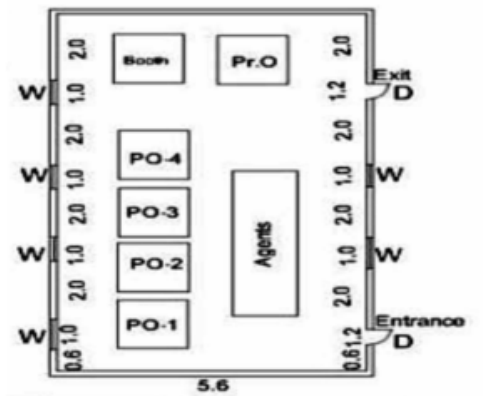

Google Map View

Polling Station Building Front View

Polling Station Front View

Cad View

Key MAP View

1 பெயர் : லட்சுமி கணவர் பெயர் : நடராஜ் வீட்டு எண் : 1 வயது : 61 பாலினம் : பெண் Photo is available	WTD2696664	2 பெயர் : சக்திவேல் தந்தை பெயர் : நடராஜ் வீட்டு எண் : 1 வயது : 46 பாலினம் : ஆண் Photo is available	WTD2696672	3 பெயர் : கலாமணி கணவர் பெயர் : ராஜேந்திரன் வீட்டு எண் : 2 வயது : 46 பாலினம் : பெண் Photo is available	JBB7638810
4 பெயர் : ரா சதீஷ்குமார் தந்தை பெயர் : ராஜேந்திரன் வீட்டு எண் : 2 வயது : 23 பாலினம் : ஆண் Photo is available	WTD3678141	5 பெயர் : மைதிலி தந்தை பெயர் : ராஜேந்திரன் வீட்டு எண் : 2/2 வயது : 25 பாலினம் : பெண் Photo is available	WTD2340685	6 பெயர் : தினேஷ் குமார் தந்தை பெயர் : ராஜேந்திரன் வீட்டு எண் : 2/25 வயது : 25 பாலினம் : ஆண் Photo is available	WTD3009396
7 பெயர் : ராஜம்மாள் கணவர் பெயர் : வேலுசாமி வீட்டு எண் : 3 வயது : 76 பாலினம் : பெண் Photo is available	WTD2696680	8 பெயர் : பழனிசாமி தந்தை பெயர் : வேலுசாமி வீட்டு எண் : 3 வயது : 60 பாலினம் : ஆண் Photo is available	JBB5929518	9 பெயர் : ஜோதிமணி கணவர் பெயர் : பழனிசாமி வீட்டு எண் : 3 வயது : 52 பாலினம் : பெண் Photo is available	WTD2696706
10 பெயர் : பத்மஜம் கணவர் பெயர் : பழனிசாமி வீட்டு எண் : 3 வயது : 51 பாலினம் : பெண் Photo is available	JBB5929500	11 பெயர் : தர்ஷன் க தந்தை பெயர் : கனகராஜ் வீட்டு எண் : 3/23 வயது : 20 பாலினம் : ஆண் Photo is available	WTD3602331	12 பெயர் : சிரஞ்சீவி தந்தை பெயர் : கனகராஜ் வீட்டு எண் : 3/24 வயது : 24 பாலினம் : ஆண் Photo is available	WTD3251162
13 பெயர் : கனகராஜ் தந்தை பெயர் : ஆறுசாமி வீட்டு எண் : 3A வயது : 55 பாலினம் : ஆண் Photo is available	WTD2696714	14 பெயர் : மதிவாணி கணவர் பெயர் : கனகராஜ் வீட்டு எண் : 3A வயது : 45 பாலினம் : பெண் Photo is available	JBB7495286	15 பெயர் : ராஜேந்திரன் தந்தை பெயர் : கிட்டுசாமி வீட்டு எண் : 4 வயது : 56 பாலினம் : ஆண் Photo is available	JBB5926696
16 பெயர் : விஜயலட்சுமி கணவர் பெயர் : ராஜேந்திரன் வீட்டு எண் : 4 வயது : 51 பாலினம் : பெண் Photo is available	JBB5926506	17 பெயர் : கார்த்திக்மொழி தந்தை பெயர் : ராஜேந்திரன் வீட்டு எண் : 4 வயது : 28 பாலினம் : ஆண் Photo is available	WTD1726371	18 பெயர் : அஸ்வினி கணவர் பெயர் : அகிலன் வீட்டு எண் : 4/10 வயது : 28 பாலினம் : பெண் Photo is available	WTD3307550
19 பெயர் : சரஸ்வதி கணவர் பெயர் : ராமசாமி வீட்டு எண் : 5 வயது : 76 பாலினம் : பெண் Photo is available	JBB7881055	20 பெயர் : மலர்கொடி தந்தை பெயர் : செந்தில் குமார் வீட்டு எண் : 5 வயது : 26 பாலினம் : பெண் Photo is available	IBU2667921	21 பெயர் : நாகராஜ் தந்தை பெயர் : ராமசாமி வீட்டு எண் : 5A வயது : 60 பாலினம் : ஆண் Photo is available	WTD0230383
22 பெயர் : சரவணக்குமார் தந்தை பெயர் : பழனிச்சாமி வீட்டு எண் : 5B வயது : 46 பாலினம் : ஆண் Photo is available	WTD3378692	23 பெயர் : அறுக்காணி கணவர் பெயர் : ஆறுசாமி வீட்டு எண் : 6 வயது : 69 பாலினம் : பெண் Photo is available	WTD2696748	24 பெயர் : முருகேசன் தந்தை பெயர் : ஆறுசாமி வீட்டு எண் : 6 வயது : 45 பாலினம் : ஆண் Photo is available	JBB7638620
25 பெயர் : சாவிணி கணவர் பெயர் : முருகேசன் வீட்டு எண் : 6-12 வயது : 38 பாலினம் : பெண் Photo is available	WTD0547596	26 பெயர் : சந்திரசேகர் தந்தை பெயர் : வேலுசாமி வீட்டு எண் : 7 வயது : 67 பாலினம் : ஆண் Photo is available	WTD2696763	27 பெயர் : கிருஷ்ணவேணி கணவர் பெயர் : சந்திரசேகர் வீட்டு எண் : 7 வயது : 53 பாலினம் : பெண் Photo is available	JBB7495336
28 பெயர் : மணிகண்டன் தந்தை பெயர் : ராஜேந்திரன் வீட்டு எண் : 7/17 வயது : 25 பாலினம் : ஆண் Photo is available	WTD2340693	29 பெயர் : கணேசமூர்த்தி தந்தை பெயர் : சந்திரசேகரன் வீட்டு எண் : 7/17 வயது : 24 பாலினம் : ஆண் Photo is available	WTD3094729	30 பெயர் : முருகன் தந்தை பெயர் : விங்குரை வீட்டு எண் : 7A வயது : 49 பாலினம் : ஆண் Photo is available	JBB7495344