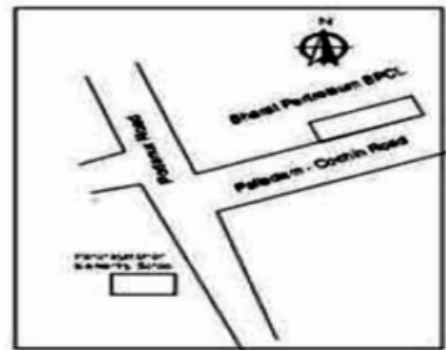

Cad View

Key MAP View