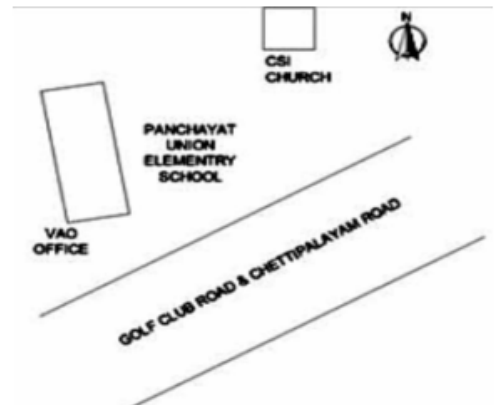

Cad View

Key MAP View