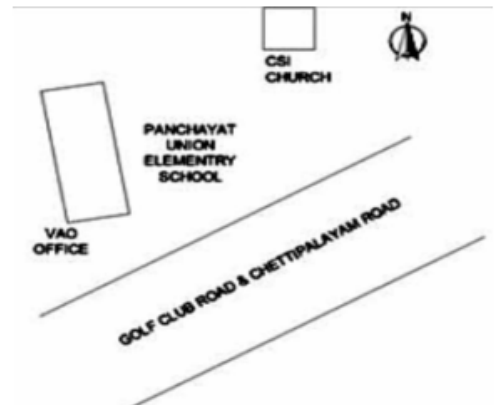

Google Map View

Polling Station Building Front View

Polling Station Front View

Elevation

Cad View

Key MAP View

1 பெயர் : ராஜ்குமார் தந்தை பெயர்: ராமு வீட்டு எண் : 1 வயது : 36 பாலினம் : ஆண்	WTD1344399 Photo is available	2 பெயர் : கவிராஜ் தந்தை பெயர்: ஆறுமுகம் வீட்டு எண் : 1 வயது : 33 பாலினம் : ஆண்	WTD0799593 Photo is available	3 பெயர் : தீபக் தந்தை பெயர்: தண்டபாணி வீட்டு எண் : 1 வயது : 33 பாலினம் : ஆண்	WTD1112317 Photo is available
4 பெயர் : சர்மிளா தேவி தந்தை பெயர்: ரங்கநாதன் வீட்டு எண் : 1 வயது : 31 பாலினம் : பெண்	WTD1112333 Photo is available	5 பெயர் : வெள்ளிங்கிரி தந்தை பெயர்: குப்ப போயன் வீட்டு எண் : 1/1 வயது : 60 பாலினம் : ஆண்	WTD3194867 Photo is available	6 பெயர் : பொன் ஜெப கிருபா தந்தை பெயர்: தனசிங் வீட்டு எண் : 1-7 வயது : 32 பாலினம் : பெண்	WTD0949115 Photo is available
7 பெயர் : அரவிந்தன் தந்தை பெயர்: சுரேஷ் வீட்டு எண் : 1-11 வயது : 31 பாலினம் : ஆண்	WTD0948729 Photo is available	8 பெயர் : மணிமேகலை தந்தை பெயர்: முருகேசன் வீட்டு எண் : 1-26 வயது : 35 பாலினம் : பெண்	WTD1231273 Photo is available	9 பெயர் : செல்வராஜ் தந்தை பெயர்: அழகிரி வீட்டு எண் : 1-42 வயது : 57 பாலினம் : ஆண்	WTD3184264 Photo is available
10 பெயர் : செல்லம்மாள் கணவர் பெயர்: செல்வராஜ் வீட்டு எண் : 1-42 வயது : 54 பாலினம் : பெண்	WTD3106671 Photo is available	11 பெயர் : கல்பனா கணவர் பெயர்: பொன்னுசாமி வீட்டு எண் : 1-42 வயது : 42 பாலினம் : பெண்	WTD3089059 Photo is available	12 பெயர் : குமார் தந்தை பெயர்: செல்வராஜ் வீட்டு எண் : 1-42 வயது : 37 பாலினம் : ஆண்	WTD3106812 Photo is available
13 பெயர் : சார்லஸ் தந்தை பெயர்: டேனியல் வீட்டு எண் : 1-44 வயது : 32 பாலினம் : ஆண்	WTD2222438 Photo is available	14 பெயர் : ராமலிங்கம் தந்தை பெயர்: சுப்பிரமணி வீட்டு எண் : 1/51 வயது : 50 பாலினம் : ஆண்	XWO1937150 Photo is available	15 பெயர் : தங்க பாண்டியன் தந்தை பெயர்: கைலாசம் வீட்டு எண் : 1-56 வயது : 67 பாலினம் : ஆண்	WTD3164423 Photo is available
16 பெயர் : கலா கணவர் பெயர்: தங்க பாண்டியன் வீட்டு எண் : 1-56 வயது : 58 பாலினம் : பெண்	WTD3089133 Photo is available	17 பெயர் : சரணாம்பாள் கணவர் பெயர்: கணேசன் வீட்டு எண் : 1/59 வயது : 45 பாலினம் : பெண்	WTD3194628 Photo is available	18 பெயர் : பிரகாஷ் தந்தை பெயர்: குமாரசாமி வீட்டு எண் : 1-59 வயது : 31 பாலினம் : ஆண்	WTD1757822 Photo is available
19 பெயர் : சாருலதா தந்தை பெயர்: கணேசன் வீட்டு எண் : 1/59 வயது : 23 பாலினம் : பெண்	WTD3183407 Photo is available	20 பெயர் : பாபு சுப்பிரமணி தந்தை பெயர்: சுப்பிரமணி வீட்டு எண் : 1/66 வயது : 47 பாலினம் : ஆண்	WTD3183720 Photo is available	21 பெயர் : தமிழ் செல்வி கணவர் பெயர்: பழனிசாமி வீட்டு எண் : 1-70 வயது : 50 பாலினம் : பெண்	WTD3163649 Photo is available
22 பெயர் : செல்வகுமார் தந்தை பெயர்: ரவிந்த்ரன் வீட்டு எண் : 1-81 வயது : 30 பாலினம் : ஆண்	WTD3184488 Photo is available	23 பெயர் : ஜனனி நவமணி தந்தை பெயர்: நவமணி வீட்டு எண் : 1/85 வயது : 23 பாலினம் : பெண்	WTD3438462 Photo is available	24 பெயர் : மங்கலட்சுமி தந்தை பெயர்: நவமணி வீட்டு எண் : 1/85 வயது : 20 பாலினம் : பெண்	WTD3479748 Photo is available
25 பெயர் : ஷர்மிளா தந்தை பெயர்: கோபால் வீட்டு எண் : 1/87 வயது : 20 பாலினம் : பெண்	WTD3689197 Photo is available	26 பெயர் : மாரியம்மாள் கணவர் பெயர்: முனியாண்டி வீட்டு எண் : 1-89 வயது : 62 பாலினம் : பெண்	WTD0555995 Photo is available	27 பெயர் : சுஜாதா கணவர் பெயர்: ராஜேந்திரன் வீட்டு எண் : 1-89 வயது : 53 பாலினம் : பெண்	WTD0556266 Photo is available
28 பெயர் : தமிழ் செல்வி கணவர் பெயர்: சல்வரன் வீட்டு எண் : 1-89 வயது : 53 பாலினம் : பெண்	WTD1112341 Photo is available	29 பெயர் : சுதாகர் தந்தை பெயர்: ராஜேந்திரன் வீட்டு எண் : 1-89 வயது : 44 பாலினம் : ஆண்	WTD0798934 Photo is available	30 பெயர் : பாலாதேவி கணவர் பெயர்: சுதாகர் வீட்டு எண் : 1-89 வயது : 41 பாலினம் : பெண்	WTD0799817 Photo is available