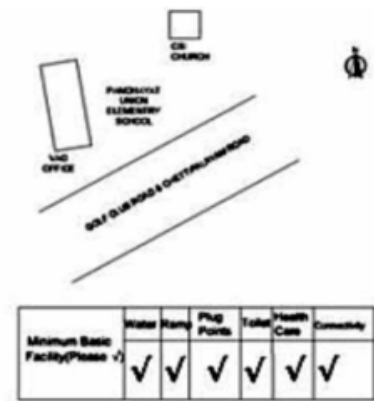

கையொப்பம்

Nazri Naksha

Google Map View

Polling Station Building Front View

Polling Station Front View

Cad View

Key MAP View

சட்டமன்றத் தொகுதியின் எண் மற்றும் பெயர் : 122-கிணத்துக்கடவு பிரிவு எண் மற்றும் பெயர் 1-மலுமிச்சம்பட்டி (வ.கி) மற்றும் (ஊ) பழனிச்சாமி நகர் வார்டு எண் - 1,