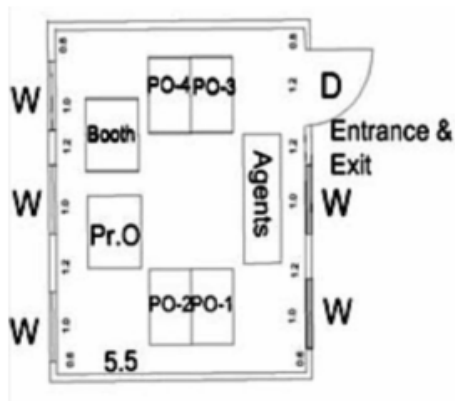

கையொப்பம்

Nazri Naksha

Google Map View

Polling Station Building Front View

Polling Station Front View

Cad View

Key MAP View

சட்டமன்றத் தொகுதியின் எண் மற்றும் பெயர் : 122-கிணத்துக்கடவு பிரிவு எண் மற்றும் பெயர் 1-மலுமிச்சம்பட்டி (வ.கி) மற்றும் (ஊ) பழனிச்சாமி நகர் வார்டு எண் - 1,