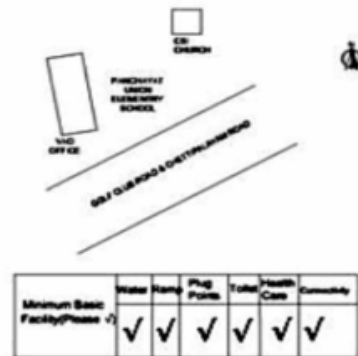

Cad View

Key MAP View