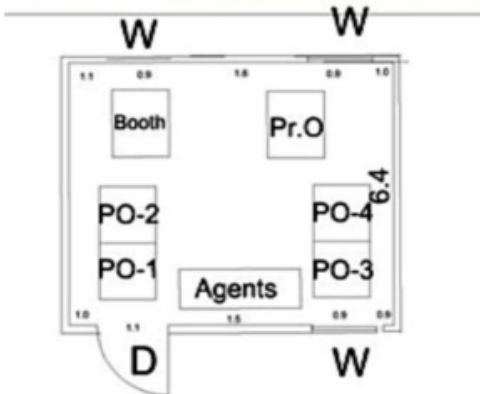

Cad View

Key MAP View