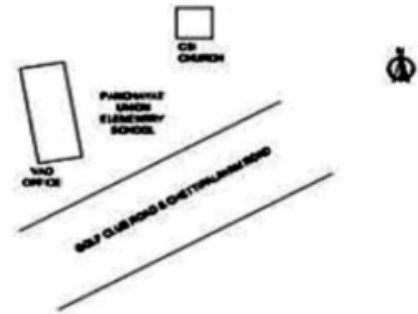

Polling Station Front View

Cad View

Minimum Basic Facility(Please ✓)	Water Ram	Plug Points	Toilet	Health Care	Connectivity
	✓	✓	✓	✓	✓

Key MAP View

1 பெயர் : ஆனந்தராஜ் தாயின் பெயர் : சின்னம்மாள் வீட்டு எண் : 1 வயது : 75 பாலினம் : ஆண்	WTD1345404 Photo is available	# 2 பெயர் : விஜயகுமார் தந்தை பெயர் : கோபாலகிருஷ்ணன் வீட்டு எண் : 1 வயது : 56 பாலினம் : ஆண்	WTD0805101 Photo is available	3 பெயர் : பாப்பாத்தி கணவர் பெயர் : விஜயகுமார் வீட்டு எண் : 1 வயது : 53 பாலினம் : பெண்	WTD0951376 Photo is available
# 4 பெயர் : ஜான் சாமுவேல் யோ தந்தை பெயர் : யோவான் வீட்டு எண் : 1 வயது : 34 பாலினம் : ஆண்	WTD0951400 Photo is available	5 பெயர் : மோகன் சுந்தர் தந்தை பெயர் : சிங்காரவேலு வீட்டு எண் : 1 வயது : 33 பாலினம் : ஆண்	WTD1345412 Photo is available	6 பெயர் : கீதா பாஸ்கே கணவர் பெயர் : ஜித்து பாஸ்கே வீட்டு எண் : 1/162 வயது : 37 பாலினம் : பெண்	WTD3100385 Photo is available
7 பெயர் : புஷ்பாஷ்ல தேவி கே கணவர் பெயர் : பூசைய் வீட்டு எண் : 1/180 வயது : 54 பாலினம் : பெண்	WTD3632221 Photo is available	8 பெயர் : ரமேஷ் தந்தை பெயர் : பத்மநாபன் நாயர் வீட்டு எண் : 1/180ஏச வயது : 56 பாலினம் : ஆண்	WTD2418580 Photo is available	# 9 பெயர் : ராஜலக்ஷ்மி ஜே கணவர் பெயர் : மாரிமுத்து வீட்டு எண் : இட எண் 60 ஜெயமணி இல்லம் வயது : 40 பாலினம் : பெண்	WTD0619551 Photo is available
10 பெயர் : உமாதேவி கணவர் பெயர் : சாம்ராஜ் வீட்டு எண் : 1-337 வயது : 69 பாலினம் : பெண்	WTD1433379 Photo is available	11 பெயர் : லோகேஸ்வரன் தந்தை பெயர் : விஜயராஜ் வீட்டு எண் : 1/501 டீ-5 வயது : 22 பாலினம் : ஆண்	WTD3370749 Photo is available	12 பெயர் : ஆதிஃப்ராஜா தந்தை பெயர் : அருளானந்தம் வீட்டு எண் : 1/510 ஏச் வயது : 27 பாலினம் : ஆண்	WTD3629524 Photo is available
13 பெயர் : செல்வராஜ் தந்தை பெயர் : பழனிசாமி வீட்டு எண் : 1-601டீ வயது : 47 பாலினம் : ஆண்	WTD3114592 Photo is available	14 பெயர் : அம்பிகா கணவர் பெயர் : செல்வராஜ் வீட்டு எண் : 1-601டீ வயது : 41 பாலினம் : பெண்	WTD3159415 Photo is available	15 பெயர் : கணே சன் தந்தை பெயர் : காளியப்ப கவுண்டர் வீட்டு எண் : 1/633 வயது : 61 பாலினம் : ஆண்	WTD3058450 Photo is available
16 பெயர் : ராமசாமி தந்தை பெயர் : பழனிகவுண்டர் வீட்டு எண் : 1/637 பெரும்பள்ளதோட்டம் வயது : 68 பாலினம் : ஆண்	WTD3450707 Photo is available	17 பெயர் : கௌதம் தந்தை பெயர் : லோகநாதன் வீட்டு எண் : 1-865 வயது : 34 பாலினம் : ஆண்	WTD0805465 Photo is available	18 பெயர் : ஷாந்தி கணவர் பெயர் : ரவி வீட்டு எண் : 2 வயது : 47 பாலினம் : பெண்	WTD1230549 Photo is available
19 பெயர் : பாண்டிசெல்வி கணவர் பெயர் : முத்தயா வீட்டு எண் : 2 வயது : 36 பாலினம் : பெண்	WTD1230432 Photo is available	20 பெயர் : ராம்குமார் தந்தை பெயர் : வீரபத்திரன் வீட்டு எண் : 2-31 வயது : 27 பாலினம் : ஆண்	WTD2315414 Photo is available	21 பெயர் : தீபு தந்தை பெயர் : நாகராஜ் வீட்டு எண் : 2/41 வயது : 27 பாலினம் : ஆண்	WTD3181153 Photo is available
22 பெயர் : நாகேஸ்வரி கணவர் பெயர் : முனுசாமி வீட்டு எண் : 2-56 வயது : 39 பாலினம் : பெண்	WTD1112770 Photo is available	23 பெயர் : எழிலரசி கணவர் பெயர் : ராஜ் குமார் வீட்டு எண் : 2/188 வயது : 32 பாலினம் : பெண்	WTD3120979 Photo is available	24 பெயர் : குப்புசாமி தந்தை பெயர் : நாகமுத்து வீட்டு எண் : 2/219 வயது : 43 பாலினம் : ஆண்	WTD3434651 Photo is available
25 பெயர் : கவின குமார் ம வே தந்தை பெயர் : வேணு கோபால் வீட்டு எண் : 2-220B வயது : 28 பாலினம் : ஆண்	WTD1728740 Photo is available	26 பெயர் : இந்துஜா தே தந்தை பெயர் : தேவராஜன் பி வீட்டு எண் : 2/220 எஸி வயது : 26 பாலினம் : பெண்	WTD3486214 Photo is available	27 பெயர் : சுஜாதா கணவர் பெயர் : ராஜன் வீட்டு எண் : 2-226B வயது : 41 பாலினம் : பெண்	WTD0804963 Photo is available
28 பெயர் : திய்யா கே தந்தை பெயர் : அருண் குமார் அர் வீட்டு எண் : 2/238 வயது : 28 பாலினம் : பெண்	WTD3486172 Photo is available	29 பெயர் : யோகராஜ் தந்தை பெயர் : வெங்கடேசன் வீட்டு எண் : 2/263 வயது : 25 பாலினம் : ஆண்	WTD2342418 Photo is available	30 பெயர் : பசும்பொன் வெண்ணிலா கணவர் பெயர் : ராமக்கிருஷ்ணன் வீட்டு எண் : 2/266 வயது : 27 பாலினம் : பெண்	WTD3012234 Photo is available