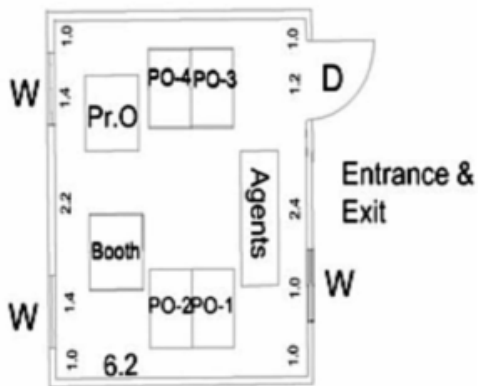

Google Map View

Polling Station Building Front View

Polling Station Front View

Cad View

Key MAP View

Minimum Basic Facility/Phase 1	Water	Power	Post Public	Public Health	Sanitation
	✓	✓	✓	✓	✓

1 பெயர் : ஜெமிமா ஜென்சி தந்தை பெயர் : ஜென்சி செல்வநாதன் வீட்டு எண் : 1 வயது : 66 பாலினம் : பெண் Photo is available	WTD1348143	2 பெயர் : ஜெயராஜ் தந்தை பெயர் : பழனியப்பன் வீட்டு எண் : 1 வயது : 66 பாலினம் : ஆண் Photo is available	WTD0948125	3 பெயர் : சாந்தி கணவர் பெயர் : குட்டி வீட்டு எண் : 1 வயது : 64 பாலினம் : பெண் Photo is available	WTD0948562
4 பெயர் : காளிமுத்து தந்தை பெயர் : சின்னப்பன் வீட்டு எண் : 1 வயது : 60 பாலினம் : ஆண் Photo is available	WTD0680223	5 பெயர் : அமுதா கணவர் பெயர் : ஜெயராஜ் வீட்டு எண் : 1 வயது : 60 பாலினம் : பெண் Photo is available	WTD0948091	6 பெயர் : வசந்தா கணவர் பெயர் : ஜெயராம் வீட்டு எண் : 1 வயது : 57 பாலினம் : பெண் Photo is available	WTD1231471
7 பெயர் : காந்திமதி கணவர் பெயர் : காளிமுத்து வீட்டு எண் : 1 வயது : 56 பாலினம் : பெண் Photo is available	WTD0680231	8 பெயர் : கலைவாணன் தந்தை பெயர் : சின்னப்பன் வீட்டு எண் : 1 வயது : 55 பாலினம் : ஆண் Photo is available	WTD1347806	9 பெயர் : சகாபுதீன் தந்தை பெயர் : வகாபுதீன் வீட்டு எண் : 1 வயது : 49 பாலினம் : ஆண் Photo is available	WTD1347871
10 பெயர் : ரமேஷ்குமார் தந்தை பெயர் : பாலு வீட்டு எண் : 1 வயது : 48 பாலினம் : ஆண் Photo is available	WTD1347848	11 பெயர் : நவீன்குமார் தந்தை பெயர் : அண்ணாதுரை வீட்டு எண் : 1 வயது : 46 பாலினம் : ஆண் Photo is available	WTD1347830	12 பெயர் : பாண்டியன் தந்தை பெயர் : மகுடீஸ்வரன் வீட்டு எண் : 1 வயது : 45 பாலினம் : ஆண் Photo is available	WTD1347921
13 பெயர் : சதீஸ்குமார் தந்தை பெயர் : சந்திரன் வீட்டு எண் : 1 வயது : 43 பாலினம் : ஆண் Photo is available	WTD1347905	14 பெயர் : மெட்டிப்பாசாந்தி கணவர் பெயர் : நித்தியானந்தம் வீட்டு எண் : 1 வயது : 43 பாலினம் : பெண் Photo is available	WTD0947796	15 பெயர் : பிரேம் குமார் தந்தை பெயர் : சோமசுந்தரம் வீட்டு எண் : 1 வயது : 40 பாலினம் : ஆண் Photo is available	WTD1348002
16 பெயர் : நான்சி ஜாங்ஸ்மேரி தந்தை பெயர் : புஷ்பராஜ் வீட்டு எண் : 1 வயது : 40 பாலினம் : பெண் Photo is available	WTD1348135	17 பெயர் : முருகன் தந்தை பெயர் : கருப்புசாமி வீட்டு எண் : 1 வயது : 40 பாலினம் : ஆண் Photo is available	WTD0948182	18 பெயர் : பிரேமா கணவர் பெயர் : ஜோதிவேல் வீட்டு எண் : 1 வயது : 39 பாலினம் : பெண் Photo is available	WTD1348051
19 பெயர் : சபியா தந்தை பெயர் : சையது முஸ்தபா வீட்டு எண் : 1 வயது : 39 பாலினம் : பெண் Photo is available	WTD2224806	20 பெயர் : வனிதா கணவர் பெயர் : பாபு வீட்டு எண் : 1 வயது : 38 பாலினம் : பெண் Photo is available	WTD1231695	21 பெயர் : ஜிஜோ தந்தை பெயர் : ஜான்சன் வீட்டு எண் : 1 வயது : 37 பாலினம் : ஆண் Photo is available	WTD0948448
22 பெயர் : பாலமுருகன் தந்தை பெயர் : சண்முகசுந்தரம் வீட்டு எண் : 1 வயது : 36 பாலினம் : ஆண் Photo is available	WTD1113158	23 பெயர் : பஸ்பாண்டியன் தந்தை பெயர் : குருசாமி வீட்டு எண் : 1 வயது : 34 பாலினம் : ஆண் Photo is available	WTD1347822	24 பெயர் : சுகன்யா கணவர் பெயர் : சிங்கராஜ் வீட்டு எண் : 1 வயது : 33 பாலினம் : பெண் Photo is available	WTD1283753
25 பெயர் : ஆஞ்சலின் ரெபேக்கா கணவர் பெயர் : பாண்டியன் வீட்டு எண் : 1 வயது : 31 பாலினம் : பெண் Photo is available	WTD1348184	26 பெயர் : ரம்யா கணவர் பெயர் : முருகன் வீட்டு எண் : 1 வயது : 31 பாலினம் : பெண் Photo is available	WTD1283746	27 பெயர் : கோமதி தாயின் பெயர் : அமுதா வீட்டு எண் : 1 வயது : 30 பாலினம் : பெண் Photo is available	WTD1348267
28 பெயர் : சிவரஞ்சித் குமார் தந்தை பெயர் : பாலசுரபன் வீட்டு எண் : 1 வயது : 30 பாலினம் : ஆண் Photo is available	WTD1347988	29 பெயர் : காஞ்சனா கணவர் பெயர் : முருகேசன் வீட்டு எண் : 1 வயது : 29 பாலினம் : பெண் Photo is available	WTD1348291	30 பெயர் : பிரேமா கணவர் பெயர் : சம்பத் குமார் வீட்டு எண் : 1 வயது : 29 பாலினம் : பெண் Photo is available	WTD1348309