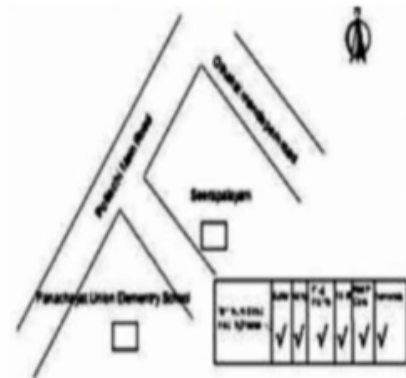

Key MAP View