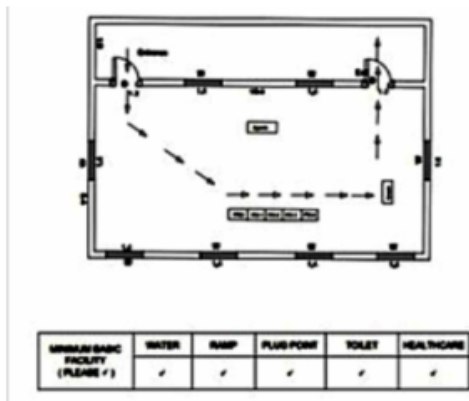

Google Map View

Polling Station Building Front View

Polling Station Front View

Cad View

Key MAP View

1 பெயர் : சரஸ்வதி கணவர் பெயர் : ராமசாமி வீட்டு எண் : 1 வயது : 77 பாலினம் : பெண் Photo is available	WTD2720555	2 பெயர் : ஆரிஃபா தந்தை பெயர் : ராமகுமார் வீட்டு எண் : 1 வயது : 32 பாலினம் : பெண் Photo is available	WTD1436531	3 பெயர் : தன்யாபுரி தந்தை பெயர் : முத்துச்செல்வன் வீட்டு எண் : 1 வயது : 31 பாலினம் : பெண் Photo is available	WTD3152659
4 பெயர் : விக்னேஷ் தந்தை பெயர் : ராமகிருஷ்ணன் வீட்டு எண் : 1-353 வயது : 29 பாலினம் : ஆண் Photo is available	WTD1762004	5 பெயர் : சிவகுமார் தந்தை பெயர் : மருது வீட்டு எண் : 2 வயது : 60 பாலினம் : ஆண் Photo is available	WTD3530474	6 பெயர் : பாக்கியலட்சுமி தந்தை பெயர் : சந்தனதுரை வீட்டு எண் : 2/2 வயது : 40 பாலினம் : பெண் Photo is available	WTD1761907
7 பெயர் : சளைந்தர்யா தந்தை பெயர் : சக்தி வீட்டு எண் : 2-4c வயது : 29 பாலினம் : பெண் Photo is available	WTD1762053	8 பெயர் : சண்முக சுந்தரன் தந்தை பெயர் : ராமசாமி வீட்டு எண் : 2/29 வயது : 55 பாலினம் : ஆண் Photo is available	WTD3248838	9 பெயர் : அலமாத் தல் கணவர் பெயர் : சண்முகா சுந்தரம் வீட்டு எண் : 2/29 வயது : 50 பாலினம் : பெண் Photo is available	WTD3249174
10 பெயர் : தனலட்சுமி இதரர் பெயர் : மணி வீட்டு எண் : 2/34 வயது : 67 பாலினம் : பெண் Photo is available	WTD3525730	11 பெயர் : விஜய் கனகராஜ் தந்தை பெயர் : கனகராஜ் வீட்டு எண் : 2/35 வயது : 21 பாலினம் : ஆண் Photo is available	WTD3424090	12 பெயர் : விவேகானந்தன் தந்தை பெயர் : கிருஷ்ணமூர்த்தி வீட்டு எண் : 2-36 வயது : 28 பாலினம் : ஆண் Photo is available	WTD1762046
13 பெயர் : மணி தந்தை பெயர் : கெம்பராக் கவுண்டர் வீட்டு எண் : 2/42 வயது : 60 பாலினம் : ஆண் Photo is available	WTD0550210	14 பெயர் : நிஷா ச தந்தை பெயர் : சக்திவேல் வீட்டு எண் : 2/43 வயது : 24 பாலினம் : பெண் Photo is available	WTD3284387	15 பெயர் : சிவக்குமார் தந்தை பெயர் : சண்முகம் வீட்டு எண் : 2-58 வயது : 30 பாலினம் : ஆண் Photo is available	WTD1102961
16 பெயர் : பார்த்திபன் தந்தை பெயர் : பாலசுப்ரமணியன் வீட்டு எண் : 2/59-1 வயது : 41 பாலினம் : ஆண் Photo is available	WTD3523859	17 பெயர் : பாக்கியலட்சுமி கணவர் பெயர் : கனகராஜ் வீட்டு எண் : 2/63 வயது : 50 பாலினம் : பெண் Photo is available	WTD2723823	18 பெயர் : கால்யா தந்தை பெயர் : கனகராஜ் வீட்டு எண் : 2/63 வயது : 26 பாலினம் : பெண் Photo is available	WTD3143906
19 பெயர் : கிருஷ்ணசாமி தந்தை பெயர் : அங்கப்பன் வீட்டு எண் : 2/64 வயது : 62 பாலினம் : ஆண் Photo is available	WTD3248861	20 பெயர் : சரஸ்வதி கணவர் பெயர் : கிருஷ்ணா சாமி வீட்டு எண் : 2/64 வயது : 51 பாலினம் : பெண் Photo is available	WTD3249059	21 பெயர் : தினேஷ் ரா இதரர் பெயர் : ராஜலிங்கம் வீட்டு எண் : 2/65 வயது : 26 பாலினம் : ஆண் Photo is available	WTD3528676
22 பெயர் : பூவத்தாள் இதரர் பெயர் : வீரப்பன் வீட்டு எண் : 2/72 வயது : 75 பாலினம் : பெண் Photo is available	WTD3528544	23 பெயர் : கௌதம்ராஜ் தந்தை பெயர் : வெள்ளிங்கிரி வீட்டு எண் : 2-114 வயது : 36 பாலினம் : ஆண் Photo is available	WTD1102979	24 பெயர் : பவித்ராஜ் வெள்ளிங்கிரி தந்தை பெயர் : வெள்ளிங்கிரி வீட்டு எண் : 2/114 வயது : 33 பாலினம் : பெண் Photo is available	WTD0811380
25 பெயர் : கார்த்திக் தந்தை பெயர் : சண்முகம் வீட்டு எண் : 2-125A வயது : 26 பாலினம் : ஆண் Photo is available	WTD2293470	26 பெயர் : பவித்ரா ராஜ் தந்தை பெயர் : வெள்ளிங்கிரி வீட்டு எண் : 2-144 வயது : 32 பாலினம் : பெண் Photo is available	WTD0811398	27 பெயர் : முத்துசெல்வி ஜீவானந்தம் இதரர் பெயர் : பார்த்திபன் வீட்டு எண் : 2/159-1 வயது : 37 பாலினம் : பெண் Photo is available	WTD3521606
28 பெயர் : சபரி ராஜேஷ் கண்ணா கணவர் பெயர் : சரவணன் பழனியப்பன் வீட்டு எண் : 2/163 வயது : 31 பாலினம் : பெண் Photo is available	ZWI0644898	29 பெயர் : கனிஷ்கா தந்தை பெயர் : காசிலிங்கம் வீட்டு எண் : 2/163 வயது : 21 பாலினம் : பெண் Photo is available	WTD3527967	30 பெயர் : பாக்கியலட்சுமி கணவர் பெயர் : வெங்கடேஷ் வீட்டு எண் : 2-165 வயது : 42 பாலினம் : பெண் Photo is available	WTD1761949