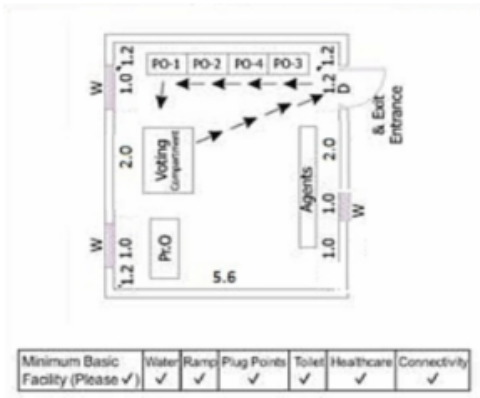

Google Map View

Polling Station Building Front View

Polling Station Front View

Cad View

Key MAP View

1 பெயர் : குமார் ர தந்தை பெயர்: ரமேஷ் வீட்டு எண் : 1 வயது : 30 பாலினம் : ஆண்	WTD3570561 Photo is available	2 பெயர் : பிரியா தந்தை பெயர்: முருகேஸ் வீட்டு எண் : 01 வயது : 29 பாலினம் : பெண்	WTD2975571 Photo is available	3 பெயர் : ஜானகி கணவர் பெயர்: ரவி சங்கர் வீட்டு எண் : 1/182 C வயது : 39 பாலினம் : பெண்	WDZ0693143 Photo is available
4 பெயர் : ராமசந்திரன் தந்தை பெயர்: சாரங்கன் வீட்டு எண் : 2-123 வயது : 45 பாலினம் : ஆண்	WTD1195239 Photo is available	5 பெயர் : மகாலட்சுமி கணவர் பெயர்: ராமசந்திரன் வீட்டு எண் : 2-123 வயது : 37 பாலினம் : பெண்	WTD1195247 Photo is available	6 பெயர் : சாய்ராம் தந்தை பெயர்: கோதண்டராமன் வீட்டு எண் : 3 வயது : 54 பாலினம் : ஆண்	WTD0438143 Photo is available
#2 7 பெயர் : நித்யா பி கணவர் பெயர்: பிரபு பி வீட்டு எண் : 3 வயது : 29 பாலினம் : பெண்	WTD2181204 Photo is available	8 பெயர் : சுப்பிரமணியன் தந்தை பெயர்: சுப்பிரமணி வீட்டு எண் : 3/1/29 வயது : 63 பாலினம் : ஆண்	WTD1386643 Photo is available	9 பெயர் : மங்களம் கணவர் பெயர்: சுப்பிரமணியன் வீட்டு எண் : 3/1/29 வயது : 55 பாலினம் : பெண்	WTD1386651 Photo is available
10 பெயர் : விஜயலட்சுமி கணவர் பெயர்: சாய்ராம் வீட்டு எண் : 3-25A வயது : 51 பாலினம் : பெண்	WTD0438408 Photo is available	11 பெயர் : அர்ஜுன் தந்தை பெயர்: கந்தசாமி வீட்டு எண் : 3/79ஏ வயது : 24 பாலினம் : ஆண்	WTD2975472 Photo is available	12 பெயர் : சுப்பிரமணியன் தந்தை பெயர்: கருணாமூப்பன் வீட்டு எண் : 3/81 வயது : 78 பாலினம் : ஆண்	WTD3398930 Photo is available
13 பெயர் : சரோஜினி சுப்பிரமணியன் கணவர் பெயர்: சுப்பிரமணியன் வீட்டு எண் : 3/81 வயது : 56 பாலினம் : பெண்	WTD3426665 Photo is available	14 பெயர் : ஜெயகுமார் தந்தை பெயர்: சுப்பிரமணியன் வீட்டு எண் : 3/81 வயது : 32 பாலினம் : ஆண்	WTD3426863 Photo is available	15 பெயர் : யுவரேகா கணவர் பெயர்: ஜெயகுமார் வீட்டு எண் : 3/81 வயது : 30 பாலினம் : பெண்	WTD3426582 Photo is available
16 பெயர் : செல்வராஜ் தந்தை பெயர்: செல்லதுரை வீட்டு எண் : 3/83 வயது : 69 பாலினம் : ஆண்	WTD3130705 Photo is available	17 பெயர் : செல்வகுமாரி கணவர் பெயர்: செல்வராஜ் வீட்டு எண் : 3/83 வயது : 67 பாலினம் : பெண்	WTD3130754 Photo is available	18 பெயர் : ஜயலிங்கேசுவலி தந்தை பெயர்: செல்வராஜ் வீட்டு எண் : 3/83 வயது : 36 பாலினம் : பெண்	WTD3130762 Photo is available
19 பெயர் : ரோஸ்லின் ஞானமலர் தந்தை பெயர்: செல்வராஜ் வீட்டு எண் : 3/93 வயது : 34 பாலினம் : பெண்	WTD3247053 Photo is available	20 பெயர் : தனலட்சுமி தந்தை பெயர்: அய்யாசாமி வீட்டு எண் : 3/93 வயது : 45 பாலினம் : பெண்	MPR2513208 Photo is available	21 பெயர் : மாணிக்கம் தந்தை பெயர்: அய்யாசாமி வீட்டு எண் : 3/93 வயது : 43 பாலினம் : ஆண்	MPR7444953 Photo is available
22 பெயர் : நித்யானந்தி கணவர் பெயர்: மாணிக்கம் வீட்டு எண் : 3/93 வயது : 39 பாலினம் : பெண்	WTD0440214 Photo is available	23 பெயர் : நிகிதா தந்தை பெயர்: சண்முகசுந்தரம் வீட்டு எண் : 3/93 வயது : 22 பாலினம் : பெண்	WTD3426566 Photo is available	24 பெயர் : கருணாகரன் தந்தை பெயர்: பெருமாள்பிள்ளை வீட்டு எண் : 3-118 வயது : 76 பாலினம் : ஆண்	WTD0438622 Photo is available
# 25 பெயர் : தனிகைவேலன் தந்தை பெயர்: கருணாகரன் வீட்டு எண் : 3-118 வயது : 46 பாலினம் : ஆண்	WTD0438382 Photo is available	26 பெயர் : ராஜகோபால் தந்தை பெயர்: ராஜா கோபால் ராஜா கோபால் வீட்டு எண் : 3-126 வயது : 76 பாலினம் : ஆண்	WTD0622183 Photo is available	27 பெயர் : பீபூலா கணவர் பெயர்: ராஜகோபால் வீட்டு எண் : 3-126 வயது : 74 பாலினம் : பெண்	WTD0437111 Photo is available
28 பெயர் : கிடியன் தந்தை பெயர்: ராஜகோபால் வீட்டு எண் : 3-126 வயது : 45 பாலினம் : ஆண்	WTD0436857 Photo is available	29 பெயர் : பிரான்சிசர்மோனா தந்தை பெயர்: ராஜகோபால் வீட்டு எண் : 3-126 வயது : 41 பாலினம் : பெண்	WTD0438465 Photo is available	30 பெயர் : ருக்மணி கணவர் பெயர்: பாலகிருஷ்ணன் வீட்டு எண் : 3-134 வயது : 82 பாலினம் : பெண்	WTD0130583 Photo is available