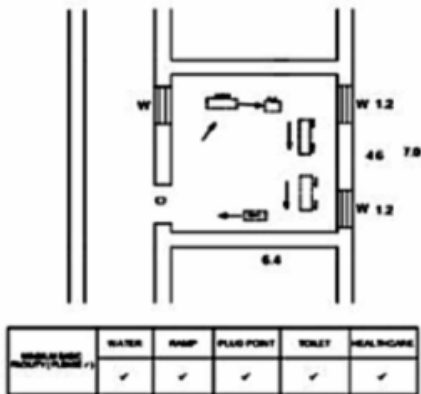

Google Map View

Polling Station Building Front View

Polling Station Front View

Cad View

Key MAP View

1 பெயர் : சுதா கணவர் பெயர் : செல்வராஜன் வீட்டு எண் : 1 வயது : 53 பாலினம் : பெண் Photo is available	WTD1437019	2 பெயர் : முகமது பயாஸ் முகமது ரபி தந்தை பெயர் : பாஜில் வீட்டு எண் : 1 வயது : 29 பாலினம் : ஆண் Photo is available	WTD3225760	3 பெயர் : சாஃபினா கணவர் பெயர் : பாஜில் வீட்டு எண் : 1 வயது : 28 பாலினம் : பெண் Photo is available	WTD3202926
4 பெயர் : சத்யநாராயணன் தந்தை பெயர் : ராமதாஸ் வீட்டு எண் : 1/12 வயது : 66 பாலினம் : ஆண் Photo is available	WTD3250354	5 பெயர் : ரூப் நாராயணன் தந்தை பெயர் : சத்யா நாராயணன் வீட்டு எண் : 1. ஏ.ந.ஏ.ஸ.ஏ.ஸ.ஏ.நக்லாவே வயது : 42 பாலினம் : ஆண் Photo is available	WTD3250412	6 பெயர் : தீபதி கணவர் பெயர் : ரூப் நாராயணன் வீட்டு எண் : 1 ஏ.ந.ஏ.ஸ.ஏ.நக்லாவே வயது : 36 பாலினம் : பெண் Photo is available	WTD3250958
7 பெயர் : யுவராணி தந்தை பெயர் : ஆறுமுகம் வீட்டு எண் : 2-91 வயது : 30 பாலினம் : பெண் Photo is available	WTD1350776	8 பெயர் : சுனிதா கணவர் பெயர் : மனோஜ்குமார் வீட்டு எண் : 2-442 வயது : 44 பாலினம் : பெண் Photo is available	WTD3248671	9 பெயர் : மணிகண்டன் தாயின் பெயர் : ரமசாமி வீட்டு எண் : 3-95 வயது : 48 பாலினம் : ஆண் Photo is available	WTD3175577
10 பெயர் : நடராஜன் தந்தை பெயர் : பாலகிருஷ்ணன் வீட்டு எண் : 6 வயது : 74 பாலினம் : ஆண் Photo is available	WTD3170222	11 பெயர் : சரஸ்வதி கணவர் பெயர் : நடராஜ் வீட்டு எண் : 6 வயது : 65 பாலினம் : பெண் Photo is available	WTD3204450	12 பெயர் : ஜெகதீஷ் தந்தை பெயர் : நடராஜன் வீட்டு எண் : 6 வயது : 42 பாலினம் : ஆண் Photo is available	WTD3170214
# 13 பெயர் : சகுந்தலா தேவி ஜெகதீஷ் கணவர் பெயர் : ஜெகதீஷ் வீட்டு எண் : 6 வயது : 41 பாலினம் : பெண் Photo is available	WTD3167988	14 பெயர் : தீபா கணவர் பெயர் : பிரவீன் குமார் வீட்டு எண் : 7 வயது : 38 பாலினம் : பெண் Photo is available	WTD1763226	# 15 பெயர் : ராஜேஸ்வரி வி கணவர் பெயர் : விஸ்வநாதன் வீட்டு எண் : 8ஏ வயது : 63 பாலினம் : பெண் Photo is available	WTD2344927
16 பெயர் : ராஜீவ் கிருஷ்ணன் வி தந்தை பெயர் : விஷ்ணுநாதன் வீட்டு எண் : 8A வயது : 43 பாலினம் : ஆண் Photo is available	WTD2344802	17 பெயர் : ராஜேஷ் தந்தை பெயர் : விஷ்ணுநாதன் வீட்டு எண் : 8A வயது : 34 பாலினம் : ஆண் Photo is available	WTD2344844	18 பெயர் : கற்பகம் கணவர் பெயர் : குணசேகரன் வீட்டு எண் : 10 வயது : 31 பாலினம் : பெண் Photo is available	WTD3083003
19 பெயர் : வசந்த் தந்தை பெயர் : வேல்முருகன் வீட்டு எண் : 10/4 வயது : 25 பாலினம் : ஆண் Photo is available	WTD3017118	20 பெயர் : சாமி கவுண்டர் தந்தை பெயர் : சாமி கவுண்டர் வீட்டு எண் : 10/5 வயது : 72 பாலினம் : ஆண் Photo is available	WTD3401296	21 பெயர் : பிரியா தாயின் பெயர் : ஜிவரத்தினம் வீட்டு எண் : 10/91 வயது : 36 பாலினம் : பெண் Photo is available	WTD0399063
22 பெயர் : தேவி கணவர் பெயர் : ராம்குமார் வீட்டு எண் : 10-316-3 வயது : 49 பாலினம் : பெண் Photo is available	JBB1763507	23 பெயர் : அஞ்சனா தேவி கணவர் பெயர் : அசோகன் வீட்டு எண் : 11 வயது : 56 பாலினம் : பெண் Photo is available	WTD3202009	24 பெயர் : அக்ஷரா தந்தை பெயர் : ராமதாஸ் வீட்டு எண் : 11/71ஏஃப வயது : 28 பாலினம் : பெண் Photo is available	WTD3202751
25 பெயர் : சுனோஜ் மா தாயின் பெயர் : சுனிதா மா வீட்டு எண் : 11/77 வயது : 19 பாலினம் : ஆண் Photo is available	WTD3779550	26 பெயர் : நாகஜோதி தந்தை பெயர் : ரவி வீட்டு எண் : 11-135 வயது : 37 பாலினம் : ஆண் Photo is available	WTD0681866	27 பெயர் : ஆனந்தி கணவர் பெயர் : ரவி வீட்டு எண் : 11-135 வயது : 33 பாலினம் : பெண் Photo is available	WTD0681874
28 பெயர் : ராஜேஷ் தாயின் பெயர் : சரஸ்வதி சரஸ்வதி வீட்டு எண் : 11/237 பிக தெரு வயது : 33 பாலினம் : ஆண் Photo is available	WTD2382513	29 பெயர் : வேலுசாமி தந்தை பெயர் : மயில்சாமி வீட்டு எண் : 11/350 வயது : 50 பாலினம் : ஆண் Photo is available	WTD3082781	30 பெயர் : சுப்புலட்சுமி கணவர் பெயர் : கார்த்திக் குமார் வீட்டு எண் : 11/381 வயது : 41 பாலினம் : பெண் Photo is available	WTD3305463