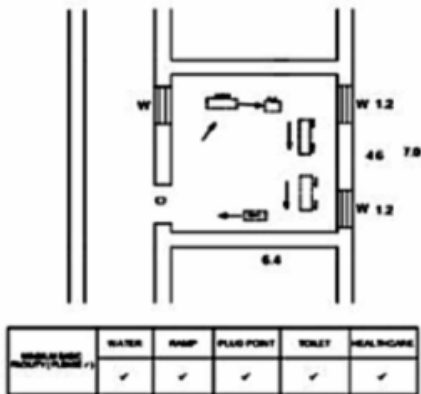

Google Map View

Polling Station Building Front View

Polling Station Front View

Cad View

Key MAP View

1 பெயர் : சுந்தரி கணவர் பெயர் : நைனார் வீட்டு எண் : 1 வயது : 61 பாலினம் : பெண் Photo is available	WTD1437187	2 பெயர் : செல்வராஜ் தந்தை பெயர் : முருகப்ப கவுண்டர் வீட்டு எண் : 1 வயது : 52 பாலினம் : ஆண் Photo is available	WTD3195955	3 பெயர் : சாந்தி கணவர் பெயர் : ஆனந்தன் வீட்டு எண் : 1 வயது : 44 பாலினம் : பெண் Photo is available	WTD1437195
4 பெயர் : மாதேவி கணவர் பெயர் : ஸ்ரீ ராமகிருஷ்ணன் வீட்டு எண் : 2-1 வயது : 32 பாலினம் : பெண் Photo is available	WFL0475434	5 பெயர் : ஸ்ரீதர் தந்தை பெயர் : ராமக்கிருஷ்ணன் வீட்டு எண் : 2-175 வயது : 21 பாலினம் : ஆண் Photo is available	WTD3401593	6 பெயர் : மு சாகுல் அமீது தந்தை பெயர் : முஹம்மது ஷெரிப் வீட்டு எண் : 4 வயது : 28 பாலினம் : ஆண் Photo is available	WTD3782091
7 பெயர் : ஜா ஷாஜிதா கணவர் பெயர் : சாகுல் அமீது வீட்டு எண் : 4 வயது : 20 பாலினம் : பெண் Photo is available	WTD3782117	8 பெயர் : சே நந்தினி தந்தை பெயர் : சேகர் வீட்டு எண் : 4/391 வயது : 27 பாலினம் : பெண் Photo is available	WTD2417897	9 பெயர் : விஷ்ணுபிரியா கோ கணவர் பெயர் : மணிவண்ணன் வீட்டு எண் : 5/349 வயது : 24 பாலினம் : பெண் Photo is available	WTD3179439
10 பெயர் : குமார் தந்தை பெயர் : கோவிந்தராஜ் வீட்டு எண் : 9 வயது : 59 பாலினம் : ஆண் Photo is available	WTD3527843	11 பெயர் : பிரகாஷ் தந்தை பெயர் : குமார் வீட்டு எண் : 09 வயது : 32 பாலினம் : ஆண் Photo is available	WTD1732916	12 பெயர் : செளமியா கணவர் பெயர் : பிரகாஷ் வீட்டு எண் : 9 வயது : 28 பாலினம் : பெண் Photo is available	WTD3526993
13 பெயர் : நவீன் பிக்கேஷ்வரன் தந்தை பெயர் : பிக்கேஷ்வரன் வீட்டு எண் : 9 வயது : 20 பாலினம் : ஆண் Photo is available	WTD3479854	14 பெயர் : உபைதுரஹ்மான் தந்தை பெயர் : அப்துல்ரஹ்மான் வீட்டு எண் : 10 வயது : 41 பாலினம் : ஆண் Photo is available	WTD1350719	15 பெயர் : ராஜ்குமார் தந்தை பெயர் : ராஜேந்திரன் வீட்டு எண் : 10 வயது : 41 பாலினம் : ஆண் Photo is available	WTD1036151
16 பெயர் : மணிகண்டன் தந்தை பெயர் : ராஜ்குமார் வீட்டு எண் : 10 வயது : 39 பாலினம் : ஆண் Photo is available	WTD3225943	17 பெயர் : விசாலாட்சி கணவர் பெயர் : சண்முகம் வீட்டு எண் : 10-11 வயது : 74 பாலினம் : பெண் Photo is available	JBB1765924	18 பெயர் : கனகசபாபதி தந்தை பெயர் : சண்முகம் வீட்டு எண் : 10-11 வயது : 51 பாலினம் : ஆண் Photo is available	WTD2691855
19 பெயர் : சுரேஷ்.ப இதரர் பெயர் : முதூலசுஷீ.ஏஸ வீட்டு எண் : 10/11 வயது : 50 பாலினம் : ஆண் Photo is available	WTD3017340	20 பெயர் : ஆனந்த் தந்தை பெயர் : சண்முகம் வீட்டு எண் : 10-11 வயது : 47 பாலினம் : ஆண் Photo is available	JBB1762970	21 பெயர் : முத்துவெட்சுமி.சு கணவர் பெயர் : சுரேஷ்.ப வீட்டு எண் : 10/11 வயது : 45 பாலினம் : பெண் Photo is available	WTD3017357
22 பெயர் : கோமதி கணவர் பெயர் : கனகசபாபதி வீட்டு எண் : 10-11 வயது : 41 பாலினம் : பெண் Photo is available	JBB6032528	23 பெயர் : ஜெயராஜேஸ்வரி.சு தந்தை பெயர் : சுரேஷ்.ப வீட்டு எண் : 10/11 வயது : 25 பாலினம் : ஆண் Photo is available	WTD3017332	24 பெயர் : கோபி சீனிவாசன்.சு தந்தை பெயர் : சுரேஷ்.ப வீட்டு எண் : 10/11 வயது : 24 பாலினம் : ஆண் Photo is available	WTD3017324
25 பெயர் : பொன்னுச்சாமி தந்தை பெயர் : சின்னப்பகவுண்டர் வீட்டு எண் : 10-12 வயது : 68 பாலினம் : ஆண் Photo is available	WTD2691863	26 பெயர் : வசந்தி கணவர் பெயர் : பொன்னுச்சாமி வீட்டு எண் : 10-12 வயது : 58 பாலினம் : பெண் Photo is available	WTD2691871	27 பெயர் : சென்பகப்பிரியா தந்தை பெயர் : பொன்னுச்சாமி வீட்டு எண் : 10-12 வயது : 42 பாலினம் : பெண் Photo is available	JBB6032668
28 பெயர் : சரஸ்வதி கணவர் பெயர் : வெள்ளிங்கிரி வீட்டு எண் : 10-14 வயது : 56 பாலினம் : பெண் Photo is available	WTD2691905	29 பெயர் : பழனியம்மாள் கணவர் பெயர் : சென்னியப்பன் வீட்டு எண் : 10-15 வயது : 76 பாலினம் : பெண் Photo is available	JBB7470529	30 பெயர் : சரஸ்வதி கணவர் பெயர் : வேலுச்சாமி வீட்டு எண் : 10-15 வயது : 49 பாலினம் : பெண் Photo is available	JBB1852607