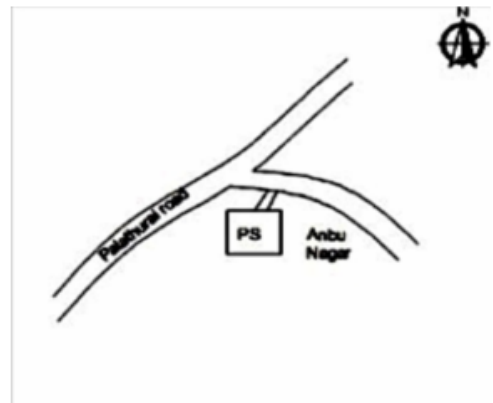

Cad View

Key MAP View