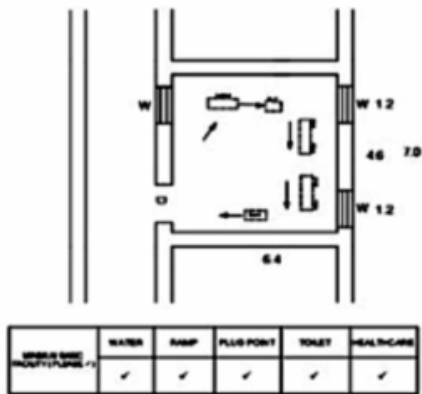

Google Map View

Polling Station Building Front View

Polling Station Front View

Cad View

Key MAP View

1 பெயர் : ஹபீப் ரஹ்மான் தந்தை பெயர்: ஜர்னா வீட்டு எண் : 1 வயது : 35 பாலினம் : ஆண்	WTD3241767 Photo is available	2 பெயர் : பாலகிருஷ்ணன் தந்தை பெயர்: ஆறுமுகம் வீட்டு எண் : 1 வயது : 34 பாலினம் : ஆண்	WTD1225101 Photo is available	3 பெயர் : மருதாத்தாள் கணவர் பெயர்: ஆறுச்சாமி வீட்டு எண் : 2 வயது : 81 பாலினம் : பெண்	WTD2712644 Photo is available
4 பெயர் : சண்முகசுந்தரம் தந்தை பெயர்: ஆறுச்சாமி வீட்டு எண் : 2 வயது : 68 பாலினம் : ஆண்	WTD2712651 Photo is available	5 பெயர் : அஜி மாத்யூ ஜார்ஜ் தந்தை பெயர்: ஜார்ஜ் மாத்யூ வீட்டு எண் : 2 வயது : 55 பாலினம் : ஆண்	WTD3404126 Photo is available	6 பெயர் : பிரமோத் தந்தை பெயர்: சுகுமாரன் வீட்டு எண் : 2-129 வயது : 47 பாலினம் : ஆண்	JBB6135156 Photo is available
7 பெயர் : சரஸ்வதி கணவர் பெயர்: சண்முகசுந்தரம் வீட்டு எண் : 3 வயது : 66 பாலினம் : பெண்	JBB7818149 Photo is available	8 பெயர் : காளிமுத்து தந்தை பெயர்: சண்முகசுந்தரம் வீட்டு எண் : 3 வயது : 45 பாலினம் : ஆண்	JBB7818164 Photo is available	9 பெயர் : முத்துக்குமார் தந்தை பெயர்: சண்முகசுந்தரம் வீட்டு எண் : 3 வயது : 43 பாலினம் : ஆண்	JBB7818172 Photo is available
10 பெயர் : மகேஷ் தந்தை பெயர்: மனோகரன் வீட்டு எண் : 3 வயது : 43 பாலினம் : ஆண்	WTD3522679 Photo is available	11 பெயர் : வடிவேல் தந்தை பெயர்: அய்யாசாமி வீட்டு எண் : 3-2 வயது : 55 பாலினம் : ஆண்	WTD2712677 Photo is available	12 பெயர் : வேலுமணி கணவர் பெயர்: வடிவேல் வீட்டு எண் : 3-2 வயது : 52 பாலினம் : பெண்	WTD2712685 Photo is available
13 பெயர் : ரூபன் ஜோஸ் இதரர் பெயர்: ஹர்லின் ஷீபா வீட்டு எண் : 3/129கே வயது : 45 பாலினம் : ஆண்	FMG3314291 Photo is available	14 பெயர் : சம்புத்தா தந்தை பெயர்: கபிலன் வீட்டு எண் : 3 சாயி தோட்டம் வயது : 25 பாலினம் : பெண்	WTD3771698 Photo is available	15 பெயர் : தேவகுமார் தந்தை பெயர்: துரைராஜ் வீட்டு எண் : 4 வயது : 64 பாலினம் : ஆண்	JBB1948207 Photo is available
16 பெயர் : எலிசபெத்ராணி கணவர் பெயர்: தேவகுமார் வீட்டு எண் : 4 வயது : 61 பாலினம் : பெண்	WTD2712693 Photo is available	17 பெயர் : மகேஸ்வரி கணவர் பெயர்: மூர்த்தி வீட்டு எண் : 4 வயது : 41 பாலினம் : பெண்	WTD1379213 Photo is available	18 பெயர் : பார்வதி கணவர் பெயர்: சுகுமார் வீட்டு எண் : 4-1 வயது : 70 பாலினம் : பெண்	WTD2712727 Photo is available
19 பெயர் : சசிரேகா தந்தை பெயர்: சுகுமார் வீட்டு எண் : 4-1 வயது : 48 பாலினம் : பெண்	JBB7818248 Photo is available	20 பெயர் : ஜோசப்அந்தோணிராஜ் தந்தை பெயர்: ஜோசப்ஆரோக்கியராஜ் வீட்டு எண் : 4-1A வயது : 64 பாலினம் : ஆண்	JBB6021158 Photo is available	21 பெயர் : குயினிஜாய்ஸ் கணவர் பெயர்: ஜோசப்அந்தோணிராஜ் வீட்டு எண் : 4-1A வயது : 56 பாலினம் : பெண்	JBB6020614 Photo is available
22 பெயர் : ஷீபா கணவர் பெயர்: சாமுவேல் வீட்டு எண் : 4-1A வயது : 50 பாலினம் : பெண்	JBB6020762 Photo is available	23 பெயர் : குப்பம்மாள் கணவர் பெயர்: ரங்கசாமி வீட்டு எண் : 4-2 வயது : 86 பாலினம் : பெண்	JBB6022461 Photo is available	24 பெயர் : பழனிச்சாமி தந்தை பெயர்: ரங்கசாமி வீட்டு எண் : 4-2 வயது : 61 பாலினம் : ஆண்	JBB6022594 Photo is available
25 பெயர் : சத்தியபாமா கணவர் பெயர்: கோவிந்தன் வீட்டு எண் : 4-4 வயது : 81 பாலினம் : பெண்	WTD2712735 Photo is available	26 பெயர் : சிந்து கணவர் பெயர்: விஜயகுமார் வீட்டு எண் : 4-4 வயது : 54 பாலினம் : பெண்	WTD2712750 Photo is available	27 பெயர் : விமலா தந்தை பெயர்: நாகராஜ் வீட்டு எண் : 4-5 வயது : 41 பாலினம் : பெண்	JBB7818305 Photo is available
28 பெயர் : ராமாத்தாள் தந்தை பெயர்: செல்லப்பகவுண்டர் வீட்டு எண் : 4-6 வயது : 67 பாலினம் : பெண்	WTD2712776 Photo is available	29 பெயர் : சரவணக்குமார் தாயின் பெயர்: லட்சுமி வீட்டு எண் : 4-8 வயது : 47 பாலினம் : ஆண்	WTD2712792 Photo is available	30 பெயர் : பிரேமலதா தாயின் பெயர்: லட்சுமி வீட்டு எண் : 4-8 வயது : 39 பாலினம் : பெண்	JBB7408255 Photo is available