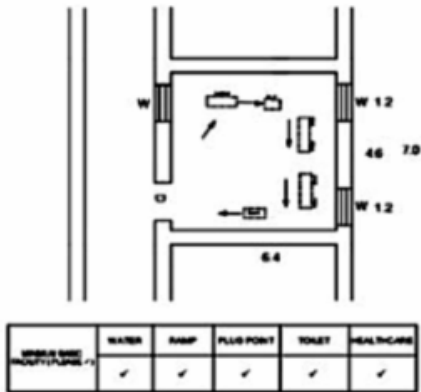

Google Map View

Polling Station Building Front View

Polling Station Front View

Cad View

Key MAP View

1 பெயர் : ராஜேந்திரபிரசாத் தந்தை பெயர் : செளத்திரி வீட்டு எண் : 7/8 வயது : 49 பாலினம் : ஆண்	JBB6030498 Photo is available	2 பெயர் : பழனியாண்டி தந்தை பெயர் : விரப்பன் வீட்டு எண் : 13/54 வயது : 85 பாலினம் : ஆண்	RIV1751528 Photo is available	3 பெயர் : சத்யசீலன் தந்தை பெயர் : பழனியாண்டி வீட்டு எண் : 13/54டி வயது : 53 பாலினம் : ஆண்	WTD0407205 Photo is available
4 பெயர் : சதீஷ் தந்தை பெயர் : வினசென்ட் வீட்டு எண் : 13/506/10 வயது : 43 பாலினம் : ஆண்	JBB6030191 Photo is available	5 பெயர் : வெங்கடேசன் பு ப தந்தை பெயர் : பரதன் வீட்டு எண் : 13/508-1,சென்னிமலை கவுண்டர் வ வயது : 74 பாலினம் : ஆண்	WTD2702801 Photo is available	6 பெயர் : ஆறுச்சாமி தந்தை பெயர் : மாராள் வீட்டு எண் : 74-3 வயது : 71 பாலினம் : ஆண்	JBB7361017 Photo is available
7 பெயர் : ரவிக்குமார் தந்தை பெயர் : ஆறுச்சாமி வீட்டு எண் : 74-3 வயது : 41 பாலினம் : ஆண்	JBB7361009 Photo is available	8 பெயர் : திருமால் கணவர் பெயர் : பழனி வீட்டு எண் : 74-3A வயது : 71 பாலினம் : பெண்	JBB7406986 Photo is available	9 பெயர் : பரிமலா கணவர் பெயர் : ஜெகநாதன் வீட்டு எண் : 75-A வயது : 42 பாலினம் : பெண்	JBB6022636 Photo is available
10 பெயர் : பவித்ரன் தந்தை பெயர் : மகேஷ் வீட்டு எண் : 75பி வயது : 31 பாலினம் : ஆண்	XSW0867796 Photo is available	11 பெயர் : முருகேசன் தந்தை பெயர் : திருமால் வீட்டு எண் : 76-2 வயது : 61 பாலினம் : ஆண்	JBB7408198 Photo is available	12 பெயர் : அம்மாசை கணவர் பெயர் : முருகேசன் வீட்டு எண் : 76-2 வயது : 56 பாலினம் : பெண்	WTD2714111 Photo is available
13 பெயர் : லட்சுமி கணவர் பெயர் : வஞ்சியப்பன் வீட்டு எண் : 76-3 வயது : 47 பாலினம் : பெண்	WTD2714129 Photo is available	14 பெயர் : நாகம்மாள் கணவர் பெயர் : பொன்னுசாமி வீட்டு எண் : 78 வயது : 76 பாலினம் : பெண்	WTD2714137 Photo is available	15 பெயர் : மாசிலாமணி கணவர் பெயர் : பெருமாள் வீட்டு எண் : 79 வயது : 54 பாலினம் : பெண்	JBB1764463 Photo is available
16 பெயர் : பழனியாத்தாள் கணவர் பெயர் : ஜெகநாதன் வீட்டு எண் : 81 வயது : 46 பாலினம் : பெண்	JBB7643463 Photo is available	17 பெயர் : கன்னியம்மாள் தாயின் பெயர் : ஜக்கம்மாள் வீட்டு எண் : 84 வயது : 59 பாலினம் : பெண்	JBB1948132 Photo is available	18 பெயர் : பாப்பாத்தி கணவர் பெயர் : திருமன் வீட்டு எண் : 85-1 வயது : 61 பாலினம் : பெண்	JBB7643489 Photo is available
19 பெயர் : காளிமுத்து தந்தை பெயர் : ரமேஷ் வீட்டு எண் : 85-119 வயது : 36 பாலினம் : ஆண்	WTD3179256 Photo is available	20 பெயர் : ஜெயலட்சுமி கணவர் பெயர் : ராஜீ வீட்டு எண் : 86 வயது : 59 பாலினம் : பெண்	WTD2714178 Photo is available	21 பெயர் : மலையம்மாள் கணவர் பெயர் : கிட்டுசாமி வீட்டு எண் : 87 வயது : 66 பாலினம் : பெண்	WTD2714186 Photo is available
22 பெயர் : கவிதா கணவர் பெயர் : ஜெகநாதன் வீட்டு எண் : 87 வயது : 43 பாலினம் : பெண்	JBB6022198 Photo is available	23 பெயர் : சுரேஷ் தந்தை பெயர் : பால்கரன் வீட்டு எண் : 88-55D வயது : 47 பாலினம் : ஆண்	WTD0957548 Photo is available	24 பெயர் : ருக்மணி கணவர் பெயர் : சுரேஷ் வீட்டு எண் : 88-55D வயது : 41 பாலினம் : பெண்	WTD0957555 Photo is available
25 பெயர் : விஜயகுமார் தந்தை பெயர் : பொன்னுசாமி வீட்டு எண் : 89-B வயது : 40 பாலினம் : ஆண்	JBB7818693 Photo is available	26 பெயர் : மயில்சாமி தந்தை பெயர் : சின்னான் வீட்டு எண் : 90 வயது : 61 பாலினம் : ஆண்	WTD2714194 Photo is available	27 பெயர் : சரஸ்வதி கணவர் பெயர் : மயில்சாமி வீட்டு எண் : 90 வயது : 56 பாலினம் : பெண்	WTD2714202 Photo is available
28 பெயர் : ஜக்கம்மாள் கணவர் பெயர் : ராமசாமி வீட்டு எண் : 90 வயது : 51 பாலினம் : பெண்	JBB1843267 Photo is available	29 பெயர் : முருகன் தந்தை பெயர் : பழனியப்பன் வீட்டு எண் : 90-A வயது : 66 பாலினம் : ஆண்	JBB1984160 Photo is available	30 பெயர் : சரஸ்வதி கணவர் பெயர் : முருகன் வீட்டு எண் : 90-A வயது : 56 பாலினம் : பெண்	JBB1984124 Photo is available