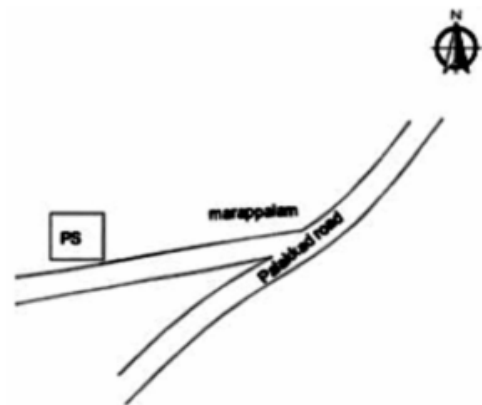

Key MAP View