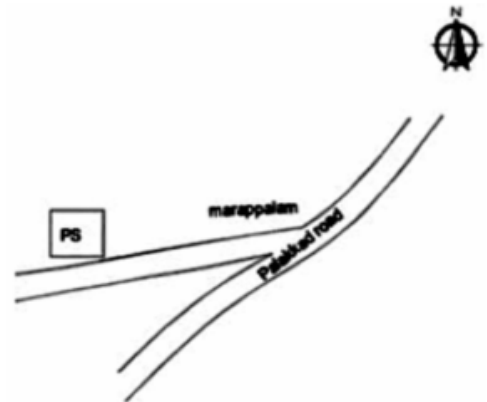

Key MAP View