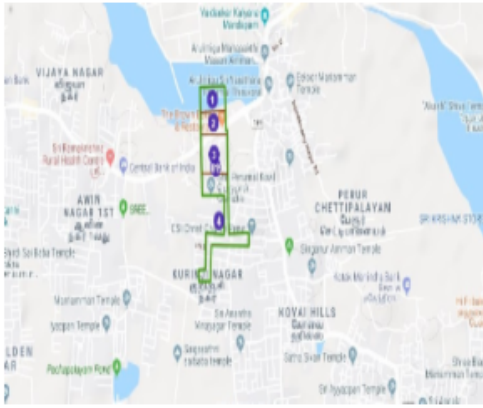

Nazri Naksha