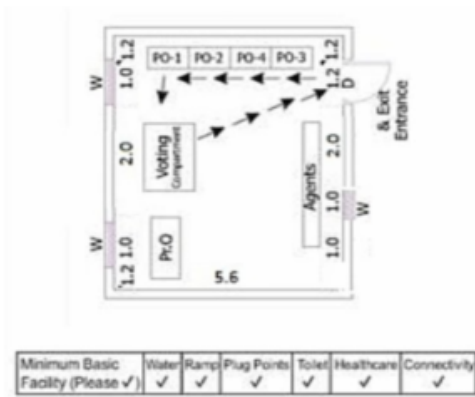

Google Map View

Polling Station Building Front View

Polling Station Front View

Cad View

Key MAP View

1	WTD3679552	பெயர் : செந்தில்குமார் ச செ தந்தை பெயர் : சுந்தரராஜன் வீட்டு எண் : 3/488-1 வயது : 50 பாலினம் : ஆண்	Photo is available	2	WTD3679602	பெயர் : ரேணுகா தேவி செ ரே கணவர் பெயர் : செந்தில் குமார் செ வீட்டு எண் : 3/488-1 வயது : 43 பாலினம் : பெண்	Photo is available	3	WTD3679362	பெயர் : தன்யா செ ரே த தந்தை பெயர் : செந்தில் குமார் செ வீட்டு எண் : 3/488-1 வயது : 21 பாலினம் : பெண்	Photo is available
4	WTD3371515	பெயர் : அஸ்வினி கே கே தந்தை பெயர் : காசி விஷ்வநாதன் வீட்டு எண் : 3/489 வயது : 27 பாலினம் : பெண்	Photo is available	5	WTD3058658	பெயர் : அருண் குமார் தந்தை பெயர் : கோபாலகிருஷ்ணன் வீட்டு எண் : 3/490 வயது : 35 பாலினம் : ஆண்	Photo is available	6	WTD3654654	பெயர் : ரஞ்சனி சந்திரன் ர கணவர் பெயர் : அருண் குமார் கோ அ வீட்டு எண் : 3/490 வயது : 32 பாலினம் : பெண்	Photo is available
7	WTD1292762	பெயர் : கார்த்திகேயன் தந்தை பெயர் : கோபாலகிருஷ்ணன் வீட்டு எண் : 3-490 வயது : 29 பாலினம் : ஆண்	Photo is available	8	WTD3716107	பெயர் : சுபஸ்ரி வி தந்தை பெயர் : விஸ்வநாதன் ச வீட்டு எண் : 3/491 வயது : 19 பாலினம் : பெண்	Photo is available	9	WTD0457473	பெயர் : ராமமூர்த்தி தந்தை பெயர் : மணி வீட்டு எண் : 3/492 வயது : 54 பாலினம் : ஆண்	Photo is available
10	WTD0457481	பெயர் : கோகிலாமணி கணவர் பெயர் : ராமமூர்த்தி வீட்டு எண் : 3/492 வயது : 52 பாலினம் : பெண்	Photo is available	11	WTD3753282	பெயர் : மிருதுலா ரா தந்தை பெயர் : ராமமூர்த்தி ம வீட்டு எண் : 3/492 வயது : 20 பாலினம் : பெண்	Photo is available	12	MPR2987550	பெயர் : சிங்காரவேலன் தந்தை பெயர் : சண்முகசுந்தரம் வீட்டு எண் : 3/493 வயது : 50 பாலினம் : ஆண்	Photo is available
13	WTD2975407	பெயர் : ஜெய் பிரபு சோ பி தந்தை பெயர் : சோமசுந்தரம் வீட்டு எண் : 3/494-1 வயது : 47 பாலினம் : ஆண்	Photo is available	14	WTD2975415	பெயர் : பமிலா த கணவர் பெயர் : ஜெய் பிரபு சோ பி வீட்டு எண் : 3/494-1 வயது : 44 பாலினம் : பெண்	Photo is available	15	WTD0870972	பெயர் : பாஸ்கரன் தந்தை பெயர் : ஆனந்த ராவ் வீட்டு எண் : 3-496 வயது : 63 பாலினம் : ஆண்	Photo is available
16	WTD0871012	பெயர் : கீதா கணவர் பெயர் : பாஸ்கரன் வீட்டு எண் : 3-496 வயது : 62 பாலினம் : பெண்	Photo is available	17	WTD0871004	பெயர் : நாராயணன் தந்தை பெயர் : ஆனந்த ராவ் வீட்டு எண் : 3-496 வயது : 60 பாலினம் : ஆண்	Photo is available	18	WTD0870998	பெயர் : ராஜேஸ்வரி தந்தை பெயர் : ஆனந்த ராவ் வீட்டு எண் : 3-496 வயது : 58 பாலினம் : பெண்	Photo is available
19	WTD0130757	பெயர் : கணேஷ்குமார் தந்தை பெயர் : சக்திவேல் வீட்டு எண் : 3-497 வயது : 54 பாலினம் : ஆண்	Photo is available	20	RTW2475556	பெயர் : சுதா தந்தை பெயர் : ராஜமாணிக்கம் வீட்டு எண் : 3/498 வயது : 47 பாலினம் : பெண்	Photo is available	21	WTD0334235	பெயர் : கவிதா கணவர் பெயர் : இளங்கோ வீட்டு எண் : 3-498 வயது : 45 பாலினம் : பெண்	Photo is available
22	RTW2475564	பெயர் : கால்யா தந்தை பெயர் : தர்மேந்த்ரா ராஜா வீட்டு எண் : 3/498 வயது : 23 பாலினம் : பெண்	Photo is available	23	WTD3558533	பெயர் : சிவ ஸ்ரி இளங்கோ தந்தை பெயர் : இளங்கோ வீட்டு எண் : 3/498 வயது : 22 பாலினம் : பெண்	Photo is available	24	WTD0130732	பெயர் : சக்திவேல் தந்தை பெயர் : மருதமுத்து வீட்டு எண் : 3-499 வயது : 83 பாலினம் : ஆண்	Photo is available
25	WTD0130740	பெயர் : தேவகுஞ்சரி கணவர் பெயர் : சக்திவேல் வீட்டு எண் : 3-499 வயது : 80 பாலினம் : பெண்	Photo is available	26	WTD0334953	பெயர் : கிருஷ்ணமூர்த்தி தந்தை பெயர் : சீனிவாசன் வீட்டு எண் : 3-499 வயது : 61 பாலினம் : ஆண்	Photo is available	27	WTD0334961	பெயர் : பத்மாவதி கணவர் பெயர் : கிருஷ்ணமூர்த்தி வீட்டு எண் : 3-499 வயது : 57 பாலினம் : பெண்	Photo is available
28	WTD0130765	பெயர் : ராமதாஸ் தந்தை பெயர் : சக்திவேல் வீட்டு எண் : 3-499 வயது : 41 பாலினம் : ஆண்	Photo is available	# 29	WTD0458331	பெயர் : விஜயலட்சுமி கணவர் பெயர் : பிரபாகரன் வீட்டு எண் : 3-499 வயது : 39 பாலினம் : பெண்	Photo is available	30	SSI0152637	பெயர் : செல்வம் தந்தை பெயர் : சிவன் நாடார் வீட்டு எண் : 3-499 வயது : 39 பாலினம் : ஆண்	Photo is available