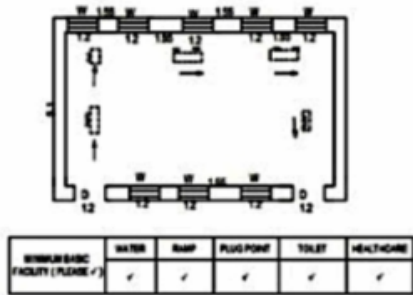

Google Map View

Polling Station Building Front View

Polling Station Front View

Cad View

Key MAP View

1	WTD3627593	பெயர் : லட்சுமி பிரியா ஞா தந்தை பெயர்: ஞானவேல் வீட்டு எண் : 3-264-2 வயது : 32 பாலினம் : பெண்	Photo is available	2	WTD3424728	பெயர் : ராஜேந்தரன் தந்தை பெயர்: பழனிசாமி வீட்டு எண் : 8 வயது : 37 பாலினம் : ஆண்	Photo is available	3	WTD1733849	பெயர் : ரோஷினி தந்தை பெயர்: சிவசங்கரன் வீட்டு எண் : 14-51 வயது : 30 பாலினம் : பெண்	Photo is available
4	WTD0611632	பெயர் : பிலோமினா தந்தை பெயர்: மைக்கேல் வீட்டு எண் : 15-150 வயது : 63 பாலினம் : ஆண்	Photo is available	5	WTD1099993	பெயர் : திருப்பதி தந்தை பெயர்: முருகன் வீட்டு எண் : 15-154 வயது : 41 பாலினம் : ஆண்	Photo is available	6	WTD1100007	பெயர் : லட்சுமி கணவர் பெயர்: திருப்பதி வீட்டு எண் : 15-154 வயது : 39 பாலினம் : பெண்	Photo is available
7	WTD1438219	பெயர் : ரசியா பாணு தந்தை பெயர்: சுல்தான் பாஷா வீட்டு எண் : 15-155C வயது : 32 பாலினம் : பெண்	Photo is available	8	WTD1100015	பெயர் : தஷ்லிமா நஸ்ரின் தந்தை பெயர்: சுல்தான் பாஷா வீட்டு எண் : 15-155C வயது : 31 பாலினம் : பெண்	Photo is available	9	WTD2292746	பெயர் : திவ்யாபாரதி தந்தை பெயர்: குமார் வீட்டு எண் : 15/156ஏ வயது : 26 பாலினம் : பெண்	Photo is available
10	WTD3018579	பெயர் : ராஜா தந்தை பெயர்: மணி வீட்டு எண் : 15/156பீ வயது : 26 பாலினம் : ஆண்	Photo is available	# 11	JBB1843077	பெயர் : சந்திரசேகர் ப தந்தை பெயர்: பரமசிவம் வீட்டு எண் : 15/191ஏ வயது : 45 பாலினம் : ஆண்	Photo is available	12	WTD0611657	பெயர் : வள்ளி கணவர் பெயர்: சுப்பையன் வீட்டு எண் : 16 வயது : 81 பாலினம் : பெண்	Photo is available
13	WTD1223478	பெயர் : உமாமகேஸ்வரி கணவர் பெயர்: குழந்தைவேல் வீட்டு எண் : 16-154 வயது : 40 பாலினம் : பெண்	Photo is available	14	WTD3750346	பெயர் : அபிஷேக் கு தந்தை பெயர்: குழந்தைவேல் வீட்டு எண் : 16/154 வயது : 19 பாலினம் : ஆண்	Photo is available	15	WTD3750353	பெயர் : அபிநய கு தந்தை பெயர்: குழந்தைவேல் வீட்டு எண் : 16/154 வயது : 19 பாலினம் : பெண்	Photo is available
16	WTD1441331	பெயர் : அபுபக்கர்சித்திக் தந்தை பெயர்: ஹாஜாஉசேன் வீட்டு எண் : 16/162 வயது : 40 பாலினம் : ஆண்	Photo is available	17	WTD1441339	பெயர் : தஸ்மீம் கணவர் பெயர்: அபுபக்கர்சித்திக் வீட்டு எண் : 16/162 வயது : 38 பாலினம் : பெண்	Photo is available	18	WTD3273430	பெயர் : செந்தில்குமார் சு தந்தை பெயர்: சுப்பிரமணி வீட்டு எண் : 16/170 வயது : 42 பாலினம் : ஆண்	Photo is available
19	WTD3227154	பெயர் : ஜெயகுமார் தந்தை பெயர்: துரைசாமி வீட்டு எண் : 16/173 வயது : 39 பாலினம் : ஆண்	Photo is available	20	WTD3198546	பெயர் : கிருத்திகா கணவர் பெயர்: ஜெயகுமார் வீட்டு எண் : 16/173 வயது : 32 பாலினம் : பெண்	Photo is available	21	WTD0611673	பெயர் : முருகேசன் தந்தை பெயர்: சுப்பையன் வீட்டு எண் : 18-25B வயது : 69 பாலினம் : ஆண்	Photo is available
22	WTD2227031	பெயர் : தினேஷ் குமார் தந்தை பெயர்: சிவக்குமார் வீட்டு எண் : 18/416 வயது : 30 பாலினம் : ஆண்	Photo is available	23	WTD1100023	பெயர் : சதீஸ்குமார் தந்தை பெயர்: திருமூர்த்தி வீட்டு எண் : 18-538-1 வயது : 33 பாலினம் : ஆண்	Photo is available	24	WTD2227007	பெயர் : பிரமோத் பாபு தந்தை பெயர்: குமார் வீட்டு எண் : 83-1 வயது : 28 பாலினம் : ஆண்	Photo is available
25	JBB1844760	பெயர் : சேகர் தந்தை பெயர்: ஆறுமுகம் வீட்டு எண் : 150 வயது : 59 பாலினம் : ஆண்	Photo is available	26	JBB1844000	பெயர் : தெய்வானை கணவர் பெயர்: சேகர் வீட்டு எண் : 150 வயது : 53 பாலினம் : பெண்	Photo is available	27	JBB6049530	பெயர் : ரதிதேவி கணவர் பெயர்: நாராயணன்குட்டி வீட்டு எண் : 151 வயது : 65 பாலினம் : பெண்	Photo is available
28	WTD2722692	பெயர் : ராமலிங்கம் தந்தை பெயர்: சென்னியப்பன் வீட்டு எண் : 153 வயது : 67 பாலினம் : ஆண்	Photo is available	29	JBB1844133	பெயர் : சுலோச்சனா கணவர் பெயர்: ராமலிங்கம் வீட்டு எண் : 153 வயது : 61 பாலினம் : பெண்	Photo is available	30	JBB6049548	பெயர் : அனீதா தந்தை பெயர்: ராமலிங்கம் வீட்டு எண் : 153 வயது : 41 பாலினம் : பெண்	Photo is available