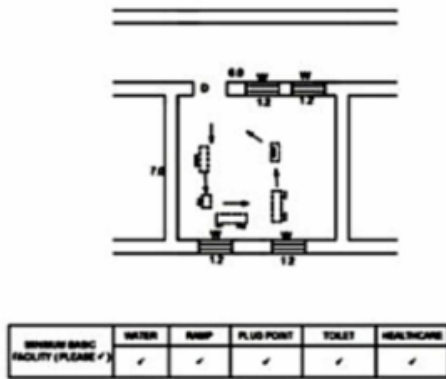

Google Map View

Polling Station Building Front View

Polling Station Front View

Cad View

Key MAP View

1 பெயர் : சம்பக்குமார் ந தந்தை பெயர்: நாராயணா சாமி வீட்டு எண் : 3/207 வயது : 59 பாலினம் : ஆண் Photo is available	WTD2383784	2 பெயர் : சக்திக்குமார் ச தாயின் பெயர்: வேலாத்தாள் ச வீட்டு எண் : 3/260 வயது : 21 பாலினம் : ஆண் Photo is available	WTD3647773	3 பெயர் : திவ்யா ஆ தந்தை பெயர்: ஆனந்தராஜ் வீட்டு எண் : 3/493ஏ வயது : 19 பாலினம் : பெண் Photo is available	WTD3765872
4 பெயர் : பொன்மணி கணவர் பெயர்: குப்புசாமி வீட்டு எண் : 4-154 வயது : 46 பாலினம் : பெண் Photo is available	WTD1222470	5 பெயர் : சினேகா த தாயின் பெயர்: ஜெயந்தி வீட்டு எண் : 4/157 வயது : 24 பாலினம் : பெண் Photo is available	WTD3327707	6 பெயர் : ரேஷ்மா தந்தை பெயர்: குமார் வீட்டு எண் : 4/162 வயது : 19 பாலினம் : பெண் Photo is available	WTD3778347
7 பெயர் : ரவிக்குமார் தந்தை பெயர்: தாமோதரன் வீட்டு எண் : 4-179 வயது : 50 பாலினம் : ஆண் Photo is available	WTD1222363	8 பெயர் : சௌந்தர்யா தந்தை பெயர்: ரவிக்குமார் வீட்டு எண் : 4/179 வயது : 24 பாலினம் : பெண் Photo is available	WTD3019940	9 பெயர் : அலெக்சாண்டர் தந்தை பெயர்: ஜான் வீட்டு எண் : 4-221 வயது : 32 பாலினம் : ஆண் Photo is available	WTD1222595
10 பெயர் : கோகுலகிருஷ்ணன் தந்தை பெயர்: சின்னமுத்து வீட்டு எண் : 4-494 வயது : 29 பாலினம் : ஆண் Photo is available	WTD2252385	11 பெயர் : ஷாமிலி தந்தை பெயர்: தர்ம வீட்டு எண் : 5/313 வயது : 29 பாலினம் : பெண் Photo is available	WTD2252401	12 பெயர் : நடராஜ் தந்தை பெயர்: அல்லிமுத்து வீட்டு எண் : 5-364 வயது : 65 பாலினம் : ஆண் Photo is available	WTD1222546
13 பெயர் : ஸ்ரீநிவாசன் தந்தை பெயர்: சுப்பிரமணியன் வீட்டு எண் : 7-25 வயது : 35 பாலினம் : ஆண் Photo is available	WTD3227675	14 பெயர் : மணி தந்தை பெயர்: ராமசாமி வீட்டு எண் : 7/396A வயது : 40 பாலினம் : ஆண் Photo is available	WTD2733525	15 பெயர் : ஸயீதிய்யா ஜல்வா கணவர் பெயர்: மன்கூர் அலி வீட்டு எண் : 8/206 வயது : 34 பாலினம் : பெண் Photo is available	WTD1098664
16 பெயர் : சஜீனா முகமது ஷெரீப் தந்தை பெயர்: முகமது ஷெரீப் வீட்டு எண் : 9/115 வயது : 27 பாலினம் : பெண் Photo is available	WTD3460441	17 பெயர் : திவ்யா எஸ் கணவர் பெயர்: சுபாஷ் வீட்டு எண் : 11 வயது : 38 பாலினம் : பெண் Photo is available	WTD3551116	18 பெயர் : கௌசல்யா தந்தை பெயர்: கிருஷ்ணசாமி வீட்டு எண் : 11/72 வயது : 44 பாலினம் : பெண் Photo is available	WTD3474590
19 பெயர் : மோகன் தந்தை பெயர்: நாராயணன்குட்டி வீட்டு எண் : 12-3 b வயது : 60 பாலினம் : ஆண் Photo is available	WTD0401802	20 பெயர் : ரோஷினி தந்தை பெயர்: மோகன் வீட்டு எண் : 12/3B வயது : 33 பாலினம் : பெண் Photo is available	WTD0813311	21 பெயர் : சரஸ்வதி கணவர் பெயர்: ஜெகநாதன் வீட்டு எண் : 12/494 வயது : 61 பாலினம் : பெண் Photo is available	JBB1848266
22 பெயர் : கிருஷ்ணமூர்த்தி தந்தை பெயர்: ஜெகநாதன் வீட்டு எண் : 12/494 வயது : 43 பாலினம் : ஆண் Photo is available	JBB6074645	23 பெயர் : மல்லிகா தாயின் பெயர்: தனபாக்கியம் வீட்டு எண் : 12/494 வயது : 35 பாலினம் : பெண் Photo is available	WTD0485110	24 பெயர் : கந்தசாமி தந்தை பெயர்: ராம கிருஷ்ணன் வீட்டு எண் : 13 வயது : 60 பாலினம் : ஆண் Photo is available	WTD0401620
25 பெயர் : ராகேஷ் குமார் தந்தை பெயர்: சேகர் வீட்டு எண் : 13/384 வயது : 32 பாலினம் : ஆண் Photo is available	WTD3255650	26 பெயர் : பிரபாவதி இதரர் பெயர்: சினிவாசன் வீட்டு எண் : 15/353-2 வயது : 47 பாலினம் : பெண் Photo is available	WTD3541299	27 பெயர் : ஆனந்த வள்ளி இதரர் பெயர்: வாசுதேவன் வீட்டு எண் : 15/353-5 வயது : 71 பாலினம் : பெண் Photo is available	WTD3541281
28 பெயர் : சீனிவாசன் இதரர் பெயர்: ராமராவ் வீட்டு எண் : 15/353-5 வயது : 56 பாலினம் : ஆண் Photo is available	WTD3538147	29 பெயர் : பாலநாகம்மா கணவர் பெயர்: சுப்ரமணி வீட்டு எண் : 16/191 வயது : 59 பாலினம் : பெண் Photo is available	WTD3374907	30 பெயர் : ரபியத் தந்தை பெயர்: முகேஷ் வீட்டு எண் : 16/426 வயது : 29 பாலினம் : பெண் Photo is available	WTD1089887