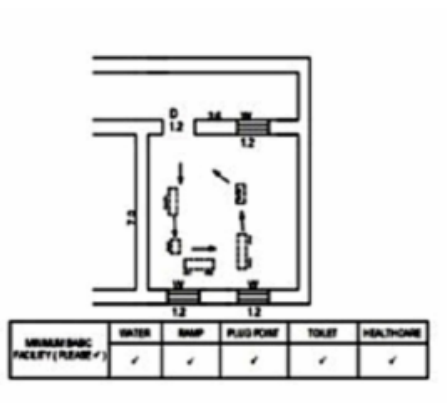

Google Map View

Polling Station Building Front View

Polling Station Front View

Cad View

Key MAP View

<p>S 1</p> <p>பெயர் : சிவகுமார் தந்தை பெயர்: ஹைலாபுத்தவற வீட்டு எண் : 1/280 வயது : 44 பாலினம் : ஆண்</p> <p>Photo is available</p>	WTD3240066	<p>2</p> <p>பெயர் : சத்தியவாணி தந்தை பெயர்: பாலசுந்தரம் வீட்டு எண் : 2-3 வயது : 56 பாலினம் : பெண்</p> <p>Photo is available</p>	WTD3165081	<p>3</p> <p>பெயர் : ரமேஷ் குமார் தந்தை பெயர்: மயில் சாமி வீட்டு எண் : 3-153 வயது : 48 பாலினம் : ஆண்</p> <p>Photo is available</p>	WTD1353853
<p>4</p> <p>பெயர் : கிருஷ்ணகோபால் தந்தை பெயர்: பாட்டாராமன் வீட்டு எண் : 6-133 வயது : 63 பாலினம் : ஆண்</p> <p>Photo is available</p>	JBB6095640	<p>S 5</p> <p>பெயர் : விக்னேஷ் தந்தை பெயர்: சுந்தராஜ் வீட்டு எண் : 7/44 வயது : 28 பாலினம் : ஆண்</p> <p>Photo is available</p>	WTD1737618	<p>6</p> <p>பெயர் : ஏழ் நந்தா கோபால் தந்தை பெயர்: மாணிக்கம் வீட்டு எண் : 8 வயது : 46 பாலினம் : ஆண்</p> <p>Photo is available</p>	WTD6081285
<p>7</p> <p>பெயர் : பரித்ரா தந்தை பெயர்: குப்பசாமி வீட்டு எண் : 8/11c வயது : 28 பாலினம் : பெண்</p> <p>Photo is available</p>	WTD2349462	<p># 8</p> <p>பெயர் : ஜே சங்கீதா கணவர் பெயர்: ஜெயகுமார் வீட்டு எண் : 169/4 வயது : 41 பாலினம் : பெண்</p> <p>Photo is available</p>	WTD3253879	<p>9</p> <p>பெயர் : நேஜ்ஜுணிஸா கணவர் பெயர்: கஜா மைதின் சாகுல் அமீது வீட்டு எண் : 8/65 வயது : 35 பாலினம் : பெண்</p> <p>Photo is available</p>	WTD3120052
<p>10</p> <p>பெயர் : சினேகா தந்தை பெயர்: கேசவன் வீட்டு எண் : 8/107 வயது : 23 பாலினம் : பெண்</p> <p>Photo is available</p>	WTD3106192	<p>11</p> <p>பெயர் : ஜான்பாஷா தந்தை பெயர்: காதர் பாஷா வீட்டு எண் : 8-114 வயது : 70 பாலினம் : ஆண்</p> <p>Photo is available</p>	WTD0533240	<p>12</p> <p>பெயர் : வெள்ளிங்கிரி தந்தை பெயர்: பட்டியண்ணன் வீட்டு எண் : 8/122ஏ வயது : 53 பாலினம் : ஆண்</p> <p>Photo is available</p>	JBB1830744
<p>13</p> <p>பெயர் : ஆனந்தி கணவர் பெயர்: வெள்ளிங்கிரி வீட்டு எண் : 8-122ஏ வயது : 45 பாலினம் : பெண்</p> <p>Photo is available</p>	JBB6099717	<p>14</p> <p>பெயர் : அனந்தகுமார் தந்தை பெயர்: ஆறுமுகம் வீட்டு எண் : 8/128 வயது : 42 பாலினம் : ஆண்</p> <p>Photo is available</p>	WTD3020914	<p>15</p> <p>பெயர் : பவித்ரா கணவர் பெயர்: ஆனந்தகுமார் வீட்டு எண் : 8-129 வயது : 32 பாலினம் : பெண்</p> <p>Photo is available</p>	WTD2227676
<p>16</p> <p>பெயர் : சந்தோஷ் தந்தை பெயர்: மாரப்பன் வீட்டு எண் : 8/129 வயது : 27 பாலினம் : ஆண்</p> <p>Photo is available</p>	WTD2343176	<p>17</p> <p>பெயர் : விக்னேஷ் தந்தை பெயர்: குல்டாசவேலூர் வீட்டு எண் : 8/135 வயது : 33 பாலினம் : ஆண்</p> <p>Photo is available</p>	WTD3020856	<p>18</p> <p>பெயர் : சரவணக்குமார் தந்தை பெயர்: சாந்தி வீட்டு எண் : 8-135 வயது : 32 பாலினம் : ஆண்</p> <p>Photo is available</p>	WTD1097203
<p>19</p> <p>பெயர் : நவீன் குமார் தந்தை பெயர்: சுப்ரா மணியன் வீட்டு எண் : 8/142 வயது : 26 பாலினம் : ஆண்</p> <p>Photo is available</p>	WTD2349397	<p>S2 20</p> <p>பெயர் : மதுமதி கணவர் பெயர்: சூர்யா ப சூர்யா ப வீட்டு எண் : 8/142 வயது : 24 பாலினம் : பெண்</p> <p>Photo is available</p>	WTD3092582	<p>21</p> <p>பெயர் : சுகன்யா கணவர் பெயர்: மனோஜ் சுமார்ட் வீட்டு எண் : 8/146 வயது : 33 பாலினம் : பெண்</p> <p>Photo is available</p>	WTD3020799
<p>22</p> <p>பெயர் : ஜீனத் பீபி தந்தை பெயர்: ஜான்பாஷா வீட்டு எண் : 8-149 வயது : 43 பாலினம் : பெண்</p> <p>Photo is available</p>	WTD0900027	<p>23</p> <p>பெயர் : கார்த்திகேஷ் தந்தை பெயர்: மணி வீட்டு எண் : 8-157 வயது : 31 பாலினம் : ஆண்</p> <p>Photo is available</p>	WTD0900092	<p>24</p> <p>பெயர் : தாரணி தந்தை பெயர்: மணி வீட்டு எண் : 8/157 வயது : 28 பாலினம் : பெண்</p> <p>Photo is available</p>	WTD2257905
<p>25</p> <p>பெயர் : ஸ்ரீ ஆதர்ஷ்னா தந்தை பெயர்: குணசேகரன் வீட்டு எண் : 8/157 வயது : 21 பாலினம் : பெண்</p> <p>Photo is available</p>	WTD3441979	<p>26</p> <p>பெயர் : மகேஷ்வரி கணவர் பெயர்: கோவந்தராஜ் வீட்டு எண் : 8/158 வயது : 52 பாலினம் : பெண்</p> <p>Photo is available</p>	WTD0649533	<p>27</p> <p>பெயர் : பாலகிருஷ்ணன் தந்தை பெயர்: கோவிந்தராஜ் வீட்டு எண் : 8/158 வயது : 27 பாலினம் : ஆண்</p> <p>Photo is available</p>	WTD2343879
<p>28</p> <p>பெயர் : ஜோதியணி கணவர் பெயர்: ராமு வீட்டு எண் : 8/162B வயது : 43 பாலினம் : பெண்</p> <p>Photo is available</p>	WTD3020906	<p>29</p> <p>பெயர் : ஹர்ஷிணி தந்தை பெயர்: ராமமூர்த்தி வீட்டு எண் : 8/162B வயது : 25 பாலினம் : பெண்</p> <p>Photo is available</p>	WTD2343937	<p>30</p> <p>பெயர் : விஜயப்ரியா கணவர் பெயர்: மூகேஷ்குமார் வீட்டு எண் : 8-182 வயது : 32 பாலினம் : பெண்</p> <p>Photo is available</p>	WTD2383974