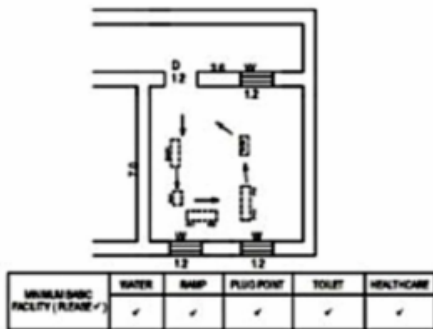

Google Map View

Polling Station Building Front View

Polling Station Front View

Cad View

Key MAP View

1 பெயர் : சுதா கணவர் பெயர்: ராஜன் வீட்டு எண் : 7/245 ஏ வயது : 43 பாலினம் : பெண்	WTD1862804 Photo is available	2 பெயர் : ரம்பா கணவர் பெயர்: ஜெயகுமார் வீட்டு எண் : 8/80 வயது : 24 பாலினம் : பெண்	WTD3241627 Photo is available	3 பெயர் : ராஜேந்திரன் தந்தை பெயர்: ரங்கசாமி வீட்டு எண் : 8/122 வயது : 57 பாலினம் : ஆண்	WTD3020997 Photo is available
4 பெயர் : அன்பரசு தந்தை பெயர்: ராதாகிருஷ்ணன் வீட்டு எண் : 8/123 வயது : 30 பாலினம் : ஆண்	WTD1096239 Photo is available	5 பெயர் : சுப்பிரமணியம் தந்தை பெயர்: ஆறுச்சாமி வீட்டு எண் : 8-153 வயது : 58 பாலினம் : ஆண்	WTD3227923 Photo is available	6 பெயர் : சக்திவேல் தந்தை பெயர்: பெரியசாமி வீட்டு எண் : 8-153எ வயது : 28 பாலினம் : ஆண்	WTD3227840 Photo is available
7 பெயர் : கிருதிகா தந்தை பெயர்: சுப்பிரமணியன் வீட்டு எண் : 8-153எ வயது : 27 பாலினம் : பெண்	WTD3227857 Photo is available	8 பெயர் : சத்யா தந்தை பெயர்: சுபரமணியம் வீட்டு எண் : 8-153எ வயது : 26 பாலினம் : பெண்	WTD3227865 Photo is available	9 பெயர் : கார்த்திகா தந்தை பெயர்: குழந்தைவேல் வீட்டு எண் : 8/204 வயது : 31 பாலினம் : பெண்	WTD1096486 Photo is available
10 பெயர் : யுவதர்ஷினி . ரா தந்தை பெயர்: ராஜேந்திரன் வீட்டு எண் : 8/223 வயது : 23 பாலினம் : பெண்	WTD3153103 Photo is available	11 பெயர் : இளங்கோ தந்தை பெயர்: லோகநாதன் வீட்டு எண் : 8/224/398நியூ வயது : 27 பாலினம் : ஆண்	WTD2384030 Photo is available	12 பெயர் : கார்த்திகா தந்தை பெயர்: லோகநாதன் வீட்டு எண் : 8/224/398நியூ வயது : 25 பாலினம் : பெண்	WTD2384014 Photo is available
13 பெயர் : லோகாப்பிரியா.மு தாயின் பெயர்: லதா.மு வீட்டு எண் : 8/225 வயது : 26 பாலினம் : பெண்	WTD3154861 Photo is available	14 பெயர் : மது மதி தந்தை பெயர்: ஆறுச்சாமி வீட்டு எண் : 8/225/2 வயது : 27 பாலினம் : பெண்	WTD3021086 Photo is available	15 பெயர் : ஜான் சார்லஸ் பிரபாகர் தந்தை பெயர்: ரமல மாஸ்கர் நாஸ் ரமல மாஸ்கர் நாஸ் வீட்டு எண் : 8-226 வயது : 38 பாலினம் : ஆண்	WTD3109022 Photo is available
16 பெயர் : விஜய் தந்தை பெயர்: வடிவேல் வீட்டு எண் : 8/226 வயது : 25 பாலினம் : ஆண்	WTD3020963 Photo is available	17 பெயர் : ராஜேஷ்வரி தந்தை பெயர்: நடராஜ் நடராஜ் வீட்டு எண் : 8-226 வயது : 23 பாலினம் : பெண்	WTD3108818 Photo is available	18 பெயர் : சத்யா தந்தை பெயர்: செல்வகுமார் செல்வகுமார் வீட்டு எண் : 8-226 வயது : 23 பாலினம் : பெண்	WTD3108875 Photo is available
19 பெயர் : கதிரவன் . வ தந்தை பெயர்: வடிவேல் வீட்டு எண் : 8/226 வயது : 23 பாலினம் : ஆண்	WTD3153822 Photo is available	20 பெயர் : உமாதேவி கணவர் பெயர்: ஜெயகுமார் வீட்டு எண் : 8/230/5 வயது : 35 பாலினம் : பெண்	WTD3021029 Photo is available	21 பெயர் : கார்த்திகேயன் தந்தை பெயர்: சிவக்குமார் வீட்டு எண் : 8/232 வயது : 31 பாலினம் : ஆண்	WTD2344646 Photo is available
22 பெயர் : காயத்திரி கணவர் பெயர்: கார்த்திகேயன் வீட்டு எண் : 8/232 வயது : 27 பாலினம் : பெண்	WTD2343861 Photo is available	23 பெயர் : ம நிஷாந்த் இதரர் பெயர்: மயில்சாமி வீட்டு எண் : 8/250 வயது : 20 பாலினம் : ஆண்	WTD3542529 Photo is available	24 பெயர் : மதன் பிரசாந்த் தந்தை பெயர்: ஜெகநாதன் வீட்டு எண் : 8/255 வயது : 25 பாலினம் : ஆண்	WTD2349611 Photo is available
25 பெயர் : ஆறுச்சாமி தந்தை பெயர்: பழனிப்பன் வீட்டு எண் : 8/277 வயது : 59 பாலினம் : ஆண்	WTD2751170 Photo is available	26 பெயர் : தனபாக்கியம் கணவர் பெயர்: ஆறுச்சாமி வீட்டு எண் : 8/277 வயது : 49 பாலினம் : பெண்	JBB7645575 Photo is available	27 பெயர் : தீவ்யா கணவர் பெயர்: செல்வராஜ் வீட்டு எண் : 8-297 வயது : 35 பாலினம் : பெண்	WTD1096296 Photo is available
28 பெயர் : புஷ்பா கணவர் பெயர்: பழனிசாமி வீட்டு எண் : 8-305 வயது : 61 பாலினம் : பெண்	WTD1096312 Photo is available	29 பெயர் : பழனியம்மாள் கணவர் பெயர்: நாகராஜ் வீட்டு எண் : 8-330 வயது : 56 பாலினம் : பெண்	JBB6100978 Photo is available	30 பெயர் : வடிவேல்குமார் தந்தை பெயர்: சண்முகம் வீட்டு எண் : 8-372 வயது : 32 பாலினம் : ஆண்	WTD1096320 Photo is available