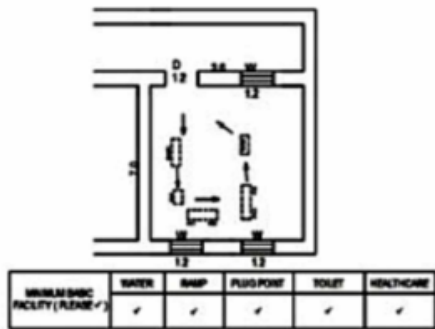

Cad View

Key MAP View