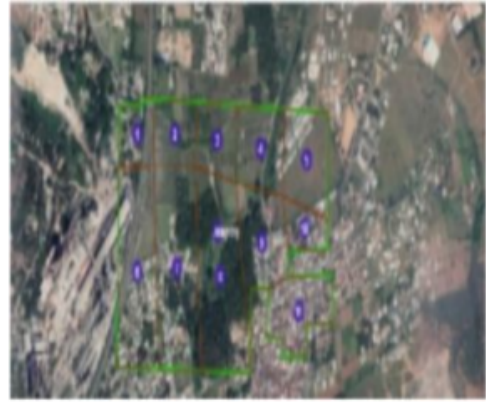

Google Map View