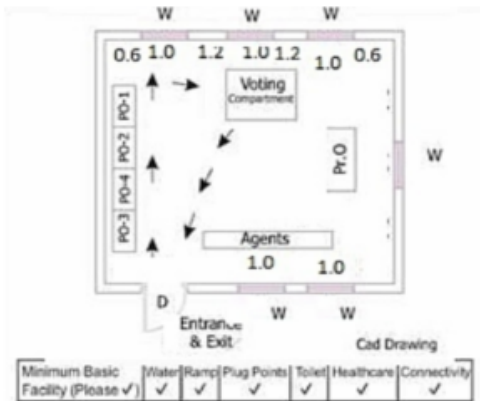

Google Map View

Polling Station Building Front View

Polling Station Front View

Cad View

Key MAP View

சட்டமன்றத் தொகுதியின் எண் மற்றும் பெயர் : 122-கிணத்துக்கடவு பிரிவு எண் மற்றும் பெயர் 1-பேரூர் செட்டிபாளையம் (வ.கி.) மற்றும் (ஊ) கோவைபுதூர் ரோடு ஆறுமுகக்கவுண்டூர் வார்டு எண் - 4, பாகம் எண் : 26