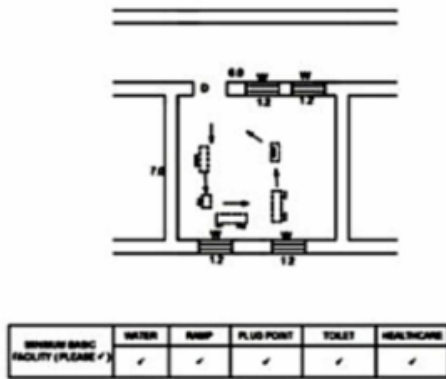

Google Map View

Polling Station Building Front View

Polling Station Front View

Cad View

Key MAP View

1 பெயர் : திலகா கணவர் பெயர்: ஈஸ்வரசாமி வீட்டு எண் : 1 வயது : 52 பாலினம் : பெண் Photo is available	WTD0650382	2 பெயர் : விக்கென்ஷ் ஸ் தந்தை பெயர்: சதீஷ் குமார் கோ வீட்டு எண் : 1 வயது : 32 பாலினம் : ஆண் Photo is available	WTD1736230	3 பெயர் : பிரசாந்த் ச தந்தை பெயர்: சதீஷ் குமார் ஜி வீட்டு எண் : 1 வயது : 30 பாலினம் : ஆண் Photo is available	WTD1736222
4 பெயர் : கிருத்திகா தந்தை பெயர்: பலசுபரமணியமன் வீட்டு எண் : 1 வயது : 28 பாலினம் : பெண் Photo is available	WTD1736180	5 பெயர் : அக்கில் அகமத் தந்தை பெயர்: அகமத் வீட்டு எண் : 1 வயது : 27 பாலினம் : ஆண் Photo is available	WTD2229268	6 பெயர் : கபீர் தந்தை பெயர்: நூராயின் வீட்டு எண் : 1-24 வயது : 66 பாலினம் : ஆண் Photo is available	JBB8458648
7 பெயர் : சிவக்குமார் தந்தை பெயர்: கண்ணன் வீட்டு எண் : 1-34 வயது : 51 பாலினம் : ஆண் Photo is available	JBB6135594	8 பெயர் : துரைசாமி தந்தை பெயர்: பழனிசாமி வீட்டு எண் : 1-47 வயது : 65 பாலினம் : ஆண் Photo is available	WTD2710531	9 பெயர் : கணேசன் தந்தை பெயர்: பழனிசாமி வீட்டு எண் : 1-47 வயது : 56 பாலினம் : ஆண் Photo is available	JBB1838531
10 பெயர் : ராதா கணவர் பெயர்: துரைசாமி வீட்டு எண் : 1-47 வயது : 53 பாலினம் : பெண் Photo is available	WTD2710549	11 பெயர் : கோகிலவாணி கணவர் பெயர்: கணேசன் வீட்டு எண் : 1-47 வயது : 51 பாலினம் : பெண் Photo is available	WTD2710556	12 பெயர் : மனோரஞ்சிதம் தந்தை பெயர்: சின்னான் வீட்டு எண் : 1-58 வயது : 48 பாலினம் : பெண் Photo is available	WTD2710572
13 பெயர் : பாப்பாத்தி கணவர் பெயர்: சின்னசாமி வீட்டு எண் : 1-89 வயது : 74 பாலினம் : பெண் Photo is available	WTD2710598	14 பெயர் : ராதாகிருஷ்ணன் தந்தை பெயர்: பணிக்கர் வீட்டு எண் : 1-105 வயது : 56 பாலினம் : ஆண் Photo is available	JBB7747116	15 பெயர் : ராஜலட்சுமி கணவர் பெயர்: ராதாகிருஷ்ணன் வீட்டு எண் : 1-105 வயது : 51 பாலினம் : பெண் Photo is available	JBB7747132
16 பெயர் : பிராங்கிலின்நோவா தந்தை பெயர்: கனகராஜ் வீட்டு எண் : 1-108 வயது : 42 பாலினம் : ஆண் Photo is available	JBB1948058	17 பெயர் : சுசீலா கணவர் பெயர்: பெருமாள் வீட்டு எண் : 1-128 வயது : 60 பாலினம் : பெண் Photo is available	WTD2710630	18 பெயர் : சுசீலா தந்தை பெயர்: ராமசுப்பன் வீட்டு எண் : 1-150 வயது : 61 பாலினம் : பெண் Photo is available	JBB6137814
19 பெயர் : கார்த்திகேயன் தந்தை பெயர்: வீராசாமி வீட்டு எண் : 1-150 வயது : 53 பாலினம் : ஆண் Photo is available	JBB6137079	20 பெயர் : புஷ்பா கணவர் பெயர்: கார்த்திகேயன் வீட்டு எண் : 1-150 வயது : 51 பாலினம் : பெண் Photo is available	JBB6137095	21 பெயர் : காயத்திரி கணவர் பெயர்: ரமேஷ் வீட்டு எண் : 1/184 வயது : 41 பாலினம் : பெண் Photo is available	WTD3228442
22 பெயர் : மரகதமணி கணவர் பெயர்: சோமசுந்தரம் வீட்டு எண் : 1/228பீ வயது : 66 பாலினம் : பெண் Photo is available	WTD0615112	23 பெயர் : சதீஷ்குமார் ஜி தந்தை பெயர்: கோவிந்தராஜ் வீட்டு எண் : 2-113 வயது : 56 பாலினம் : ஆண் Photo is available	JBB6138028	24 பெயர் : ஆண்ட்ரூ ச கணவர் பெயர்: சதீஷ் குமார் வீட்டு எண் : 2-113 வயது : 49 பாலினம் : பெண் Photo is available	JBB7461163
25 பெயர் : பூர்ணசந்திரகுமார் தந்தை பெயர்: மயில்சாமி வீட்டு எண் : 2-126 வயது : 44 பாலினம் : ஆண் Photo is available	JBB1948066	S 26 பெயர் : சுசுமாரன் தந்தை பெயர்: சாமி வீட்டு எண் : 2-129 வயது : 78 பாலினம் : ஆண் DELETED	WTD2710648	S 27 பெயர் : பிரசாத் தந்தை பெயர்: சுசுமாரன் வீட்டு எண் : 2-129 வயது : 49 பாலினம் : ஆண் DELETED	WTD2710663
S 28 பெயர் : பிரதீஸ் தந்தை பெயர்: சுசுமாரன் வீட்டு எண் : 2-129 வயது : 45 பாலினம் : ஆண் DELETED	JBB6137525	29 பெயர் : சுவாமிநாதன் தந்தை பெயர்: குப்புசாமி வீட்டு எண் : 2-132 வயது : 63 பாலினம் : ஆண் Photo is available	JBB1838473	30 பெயர் : ராஜாமணி கணவர் பெயர்: சாமிநாதன் வீட்டு எண் : 2-132 வயது : 59 பாலினம் : பெண் Photo is available	JBB1838457