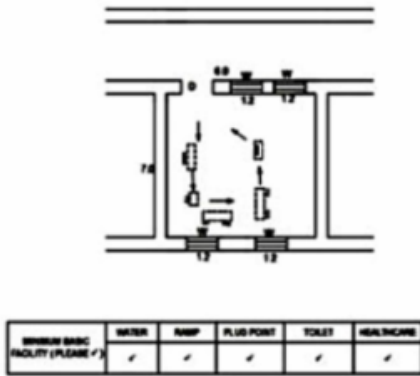

வாக்காளர் பதிவு அலுவலரின்  
கையொப்பம்

Nazri Naksha

Google Map View

Polling Station Building Front View

Polling Station Front View

Cad View

Key MAP View

|  |                                  |  |                                  |  |                                  |
|--|----------------------------------|--|----------------------------------|--|----------------------------------|
| 1<br>பெயர் : ஜகதீஷ் ஏந்<br>தந்தை பெயர் : நாராயணசாமி<br>வீட்டு எண் : 4-75<br>வயது : 39 பாலினம் : ஆண்                | WTD0818153<br>Photo is available | 2<br>பெயர் : பிரத்யுஸ்<br>தந்தை பெயர் : சுப்பிரமணியன்<br>வீட்டு எண் : 4-76<br>வயது : 27 பாலினம் : ஆண்    | WTD2252971<br>Photo is available | 3<br>பெயர் : அக்சயா<br>தந்தை பெயர் : சுப்பிரமணியன்<br>வீட்டு எண் : 4/76<br>வயது : 26 பாலினம் : பெண்    | WTD2344109<br>Photo is available |
| 4<br>பெயர் : கருப்புசாமி<br>தந்தை பெயர் : மாரப்பன்<br>வீட்டு எண் : 4-78<br>வயது : 71 பாலினம் : ஆண்                 | WTD1093202<br>Photo is available | 5<br>பெயர் : சத்திவேல்<br>தந்தை பெயர் : வேலுசாமி<br>வீட்டு எண் : 4-80<br>வயது : 45 பாலினம் : ஆண்         | WTD0817684<br>Photo is available | 6<br>பெயர் : மருதுமுத்து<br>தந்தை பெயர் : வேலுசாமி<br>வீட்டு எண் : 4-80<br>வயது : 39 பாலினம் : ஆண்     | WTD3107935<br>Photo is available |
| 7<br>பெயர் : பொன்மணி<br>தந்தை பெயர் : இராமன்<br>வீட்டு எண் : 4-80<br>வயது : 29 பாலினம் : ஆண்                       | WTD2252914<br>Photo is available | 8<br>பெயர் : ஜெய்கம்<br>தந்தை பெயர் : மதியு<br>வீட்டு எண் : 4-83<br>வயது : 30 பாலினம் : ஆண்              | WTD1736461<br>Photo is available | 9<br>பெயர் : ஆதம்மாள்<br>கணவர் பெயர் : சேதுராமன்<br>வீட்டு எண் : 4-88<br>வயது : 59 பாலினம் : பெண்      | WTD0650614<br>Photo is available |
| 10<br>பெயர் : வணிதா<br>கணவர் பெயர் : மீனாட்சிசுந்தரம்<br>வீட்டு எண் : 4-88<br>வயது : 39 பாலினம் : பெண்             | WTD0650507<br>Photo is available | 11<br>பெயர் : ருமிகா<br>தாயின் பெயர் : ராதாமணி<br>வீட்டு எண் : 4-92B<br>வயது : 28 பாலினம் : பெண்         | WTD2252955<br>Photo is available | 12<br>பெயர் : நவீன் குமார்<br>தாயின் பெயர் : ராதா மணி<br>வீட்டு எண் : 4/92b<br>வயது : 26 பாலினம் : ஆண் | WTD2350668<br>Photo is available |
| 13<br>பெயர் : ராஜேஷ்வரி<br>கணவர் பெயர் : மந்தராசலம்<br>வீட்டு எண் : 4-96<br>வயது : 43 பாலினம் : பெண்               | WTD3106978<br>Photo is available | 14<br>பெயர் : தமிழரசி<br>கணவர் பெயர் : கார்த்திக்<br>வீட்டு எண் : 4-104<br>வயது : 32 பாலினம் : பெண்      | WTD1219740<br>Photo is available | 15<br>பெயர் : சதீஸ் குமார்<br>தந்தை பெயர் : நாகராஜ்<br>வீட்டு எண் : 4/108<br>வயது : 25 பாலினம் : ஆண்   | WTD3023074<br>Photo is available |
| 16<br>பெயர் : கோகிலா<br>தந்தை பெயர் : முத்து<br>வீட்டு எண் : 4-119<br>வயது : 50 பாலினம் : பெண்                     | WTD3022613<br>Photo is available | 17<br>பெயர் : அனுபூதி<br>தந்தை பெயர் : சுரேஷ்<br>வீட்டு எண் : 4-129<br>வயது : 32 பாலினம் : பெண்          | WTD1093210<br>Photo is available | 18<br>பெயர் : டெல்பின் ஜோ<br>கணவர் பெயர் : ஜோஸ்வா<br>வீட்டு எண் : 4/131<br>வயது : 26 பாலினம் : பெண்    | WTD3774916<br>Photo is available |
| # 19<br>பெயர் : விஜயகுமார் விஸ்வநாதன்<br>தந்தை பெயர் : விஸ்வநாதன்<br>வீட்டு எண் : 4-136<br>வயது : 31 பாலினம் : ஆண் | WTD1219633<br>Photo is available | 20<br>பெயர் : கார்த்திக் கேயன்<br>தாயின் பெயர் : ஹென்றி<br>வீட்டு எண் : 4-137<br>வயது : 29 பாலினம் : ஆண் | WTD1440243<br>Photo is available | 21<br>பெயர் : அருண் குமார்<br>தந்தை பெயர் : நாகராஜ்<br>வீட்டு எண் : 4-149B<br>வயது : 29 பாலினம் : ஆண்  | WTD1737337<br>Photo is available |
| 22<br>பெயர் : மணிவண்ணன்<br>தந்தை பெயர் : கணேசன்<br>வீட்டு எண் : 4-154<br>வயது : 31 பாலினம் : ஆண்                   | WTD1093228<br>Photo is available | 23<br>பெயர் : பிரபு<br>தந்தை பெயர் : சண்முகம்<br>வீட்டு எண் : 4-176<br>வயது : 25 பாலினம் : ஆண்           | WTD3228749<br>Photo is available | 24<br>பெயர் : பிரதீப்குமார்<br>தந்தை பெயர் : கண்ணன்<br>வீட்டு எண் : 4-187<br>வயது : 34 பாலினம் : ஆண்   | WTD0501171<br>Photo is available |
| 25<br>பெயர் : தர்ஷனா<br>தந்தை பெயர் : இளையராஜா<br>வீட்டு எண் : 4/188 அண்ணா நகர்<br>வயது : 24 பாலினம் : பெண்        | WTD3228475<br>Photo is available | 26<br>பெயர் : மணிகண்டன்<br>தந்தை பெயர் : தர்மலிங்கம்<br>வீட்டு எண் : 4-191<br>வயது : 45 பாலினம் : ஆண்    | WTD1219666<br>Photo is available | 27<br>பெயர் : ஆறுமுகம்<br>தந்தை பெயர் : நாச்சிமுத்து<br>வீட்டு எண் : 4-193<br>வயது : 60 பாலினம் : ஆண்  | WTD0501262<br>Photo is available |
| 28<br>பெயர் : ஜெயகுமார்<br>தந்தை பெயர் : ஆறுமுகம்<br>வீட்டு எண் : 4-193-ஏ<br>வயது : 24 பாலினம் : ஆண்               | WTD3162872<br>Photo is available | 29<br>பெயர் : சுப்ரமணியன்<br>தந்தை பெயர் : சீரங்கன்<br>வீட்டு எண் : 4-193G<br>வயது : 64 பாலினம் : ஆண்    | WTD1784560<br>Photo is available | 30<br>பெயர் : ருக்குமணி<br>கணவர் பெயர் : ராமன்<br>வீட்டு எண் : 4-195<br>வயது : 48 பாலினம் : பெண்       | WTD1219708<br>Photo is available |