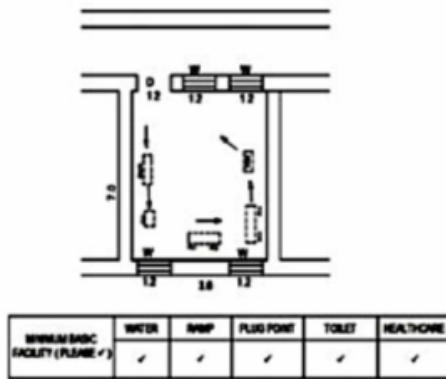

Google Map View

Polling Station Building Front View

Polling Station Front View

Cad View

Key MAP View

1 பெயர் : மருதமுத்து தந்தை பெயர் : கிருஷ்ணசாமி வீட்டு எண் : 1 வயது : 41 பாலினம் : ஆண் Photo is available	WTD1441067	2 பெயர் : ஆஃப்ரீநா தந்தை பெயர் : ஷாகுல் ஹமீது வீட்டு எண் : 1 வயது : 23 பாலினம் : பெண் Photo is available	WTD3419504	3 பெயர் : கிருஷ்ணதாஸ் இதரர் பெயர் : வேலாயுதம் வேல் வீட்டு எண் : 1/280 வயது : 24 பாலினம் : ஆண் Photo is available	WTD3068723
4 பெயர் : கரீம் தந்தை பெயர் : முஹம்மது வீட்டு எண் : 3 வயது : 48 பாலினம் : ஆண் Photo is available	WTD1356443	5 பெயர் : மஹாவீர் பிரசாத் தந்தை பெயர் : கைலாஷ் பிரசாத் வீட்டு எண் : 3 வயது : 35 பாலினம் : ஆண் Photo is available	WTD1356450	6 பெயர் : ராக்கிவிஸ்னு தந்தை பெயர் : மஹாவீர் பிரசாத் வீட்டு எண் : 3 வயது : 34 பாலினம் : பெண் Photo is available	WTD1356468
7 பெயர் : சுனில் லால் தந்தை பெயர் : தேவராஜ் வீட்டு எண் : 3 வயது : 32 பாலினம் : ஆண் Photo is available	WTD1356476	8 பெயர் : கிரிதாரிலால் தந்தை பெயர் : கைலாஷ் பிரசாத் வீட்டு எண் : 3 வயது : 29 பாலினம் : ஆண் Photo is available	WTD1356484	9 பெயர் : சஞ்சீவ் குமார் தந்தை பெயர் : ஆறுமுகம் வீட்டு எண் : 3 வயது : 29 பாலினம் : ஆண் Photo is available	WTD1738665
10 பெயர் : சஞ்சய் யு தந்தை பெயர் : யுவராஜ் வீட்டு எண் : 3 வயது : 27 பாலினம் : ஆண் Photo is available	WTD2230092	11 பெயர் : நூருல் பசீர் கணவர் பெயர் : சாதிக் பாட்ஷா வீட்டு எண் : 3-13 வயது : 39 பாலினம் : பெண் Photo is available	WTD0682955	12 பெயர் : அப்சானா சா நூ தந்தை பெயர் : சாதிக் பாஷா வீட்டு எண் : 3/13 வயது : 20 பாலினம் : பெண் Photo is available	WTD3592359
13 பெயர் : புஷ்பா கணவர் பெயர் : ஐசக்நியுடன் வீட்டு எண் : 3/20 வயது : 59 பாலினம் : பெண் Photo is available	WTD3420106	14 பெயர் : பாத்திமா பீபி கணவர் பெயர் : அபுபக்கர் வீட்டு எண் : 3-21 வயது : 81 பாலினம் : பெண் Photo is available	WTD1441075	15 பெயர் : செபியா தந்தை பெயர் : அபுபக்கர் வீட்டு எண் : 3-21D வயது : 56 பாலினம் : பெண் Photo is available	WTD1218361
16 பெயர் : திருஞான சம்பந்தம் தந்தை பெயர் : ராமநாதன் வீட்டு எண் : 3-30 வயது : 31 பாலினம் : ஆண் Photo is available	WTD1441083	17 பெயர் : சதீஷ் குமார் தந்தை பெயர் : சண்முகம் வீட்டு எண் : 3/32 வயது : 54 பாலினம் : ஆண் Photo is available	WTD3229390	18 பெயர் : ரீனா தந்தை பெயர் : சதீஷ் குமார் வீட்டு எண் : 3/32 வயது : 23 பாலினம் : பெண் Photo is available	WTD3229424
19 பெயர் : அசோக் ராஜ் தந்தை பெயர் : பழனிச்சாமி வீட்டு எண் : 3-36 வயது : 30 பாலினம் : ஆண் Photo is available	WTD1218304	20 பெயர் : வினோத் தந்தை பெயர் : கந்தசாமி வீட்டு எண் : 3/45 வயது : 27 பாலினம் : ஆண் Photo is available	WTD3160074	21 பெயர் : விஷ்ணு ரூபவதி தந்தை பெயர் : பிளசிசெல்வகுமார் வீட்டு எண் : 3/58 வயது : 24 பாலினம் : பெண் Photo is available	WTD3229309
22 பெயர் : ராகுல் தந்தை பெயர் : ஜெயராம் பாபு வீட்டு எண் : 3-59 வயது : 28 பாலினம் : ஆண் Photo is available	WTD1738574	23 பெயர் : விபா தந்தை பெயர் : ஜெயராம் பாபு வீட்டு எண் : 3/59 வயது : 23 பாலினம் : ஆண் Photo is available	WTD3288321	24 பெயர் : மூர்த்தி தந்தை பெயர் : சகாதேவன் வீட்டு எண் : 3/60 வயது : 55 பாலினம் : ஆண் Photo is available	WTD3229374
25 பெயர் : சாரதா கணவர் பெயர் : மூர்த்தி வீட்டு எண் : 3/60 வயது : 44 பாலினம் : பெண் Photo is available	WTD3229341	26 பெயர் : சித்ரா கணவர் பெயர் : தங்கராஜ் வீட்டு எண் : 3-61 வயது : 41 பாலினம் : பெண் Photo is available	WTD3174273	27 பெயர் : ஜனனி தந்தை பெயர் : ராமசந்திரன் வீட்டு எண் : 3-75 வயது : 30 பாலினம் : பெண் Photo is available	WTD1786722
28 பெயர் : பிரந்தா தந்தை பெயர் : தங்கவேலு வீட்டு எண் : 3/79 வயது : 28 பாலினம் : பெண் Photo is available	WTD2385227	29 பெயர் : கரோலின் கணவர் பெயர் : ஸ்டீபன் வீட்டு எண் : 3/82-1 வயது : 36 பாலினம் : பெண் Photo is available	WTD3025251	30 பெயர் : ஹேஷ் கர்னி கணவர் பெயர் : சார்லஸ் வீட்டு எண் : 3/82-1 வயது : 35 பாலினம் : பெண் Photo is available	WTD3025186