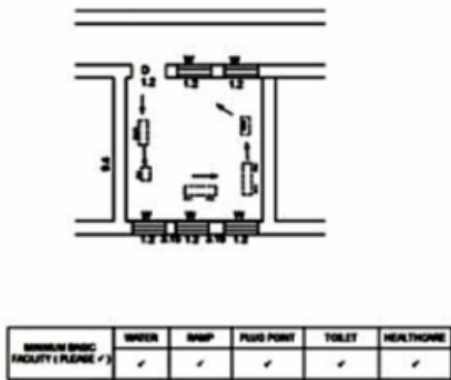

Google Map View

Polling Station Building Front View

Polling Station Front View

Cad View

Key MAP View

1 பெயர் : ஆனந்தன் சிவா தந்தை பெயர் : போத்திமுத்து வீட்டு எண் : 1 வயது : 42 பாலினம் : ஆண்	WTD0909382 Photo is available	2 பெயர் : பரமேஸ்வரி தந்தை பெயர் : முருகேசன் வீட்டு எண் : 1 வயது : 38 பாலினம் : பெண்	WTD0684837 Photo is available	3 பெயர் : மணிகண்டன் தந்தை பெயர் : குமரேசன் வீட்டு எண் : 1 வயது : 34 பாலினம் : ஆண்	WTD0684944 Photo is available
4 பெயர் : முரளி தந்தை பெயர் : குமரேசன் வீட்டு எண் : 1 வயது : 33 பாலினம் : ஆண்	WTD0684829 Photo is available	5 பெயர் : சாந்தி கணவர் பெயர் : சண்முகம் வீட்டு எண் : 1/94 வயது : 59 பாலினம் : பெண்	WTD2458842 Photo is available	6 பெயர் : நாகவேணி .ஆர் கணவர் பெயர் : ராகேஷ்வரந் வீட்டு எண் : 01.ஏ வயது : 36 பாலினம் : பெண்	WTD3315579 Photo is available
7 பெயர் : முஸ்தபா தந்தை பெயர் : அப்துல் மஜீத் வீட்டு எண் : 2 வயது : 38 பாலினம் : ஆண்	WTD0821744 Photo is available	8 பெயர் : சரவணன் தந்தை பெயர் : செல்வராஜ் வீட்டு எண் : 2 வயது : 35 பாலினம் : ஆண்	WTD0821504 Photo is available	9 பெயர் : மேகலா தந்தை பெயர் : ஆறுமுகம் வீட்டு எண் : 2 வயது : 35 பாலினம் : பெண்	WTD0821876 Photo is available
10 பெயர் : ரகுநதன் தந்தை பெயர் : காளீஸ்வரி வீட்டு எண் : 2 வயது : 32 பாலினம் : ஆண்	WTD0821660 Photo is available	11 பெயர் : ரகுசுமார் தந்தை பெயர் : குணசேகரரன் வீட்டு எண் : 2 வயது : 32 பாலினம் : ஆண்	WTD0821710 Photo is available	12 பெயர் : ரேணுகாதேவி தந்தை பெயர் : ரகுசுமார் வீட்டு எண் : 2 வயது : 32 பாலினம் : ஆண்	WTD1787027 Photo is available
13 பெயர் : பேச்சியம்மாள் தந்தை பெயர் : பாலசுப்ரமணீ வீட்டு எண் : 2-23 வயது : 35 பாலினம் : பெண்	WTD1864495 Photo is available	14 பெயர் : அஜீத்குமார் தந்தை பெயர் : நாராயணன் வீட்டு எண் : 2/127 வயது : 28 பாலினம் : ஆண்	WTD3229499 Photo is available	15 பெயர் : வான்மதி கணவர் பெயர் : விக்னேஷ் வீட்டு எண் : 2-139 வயது : 30 பாலினம் : பெண்	WTD2208407 Photo is available
16 பெயர் : முத்துசாமி தந்தை பெயர் : காளீமுத்து வீட்டு எண் : 2/145 வயது : 23 பாலினம் : ஆண்	WTD3462744 Photo is available	17 பெயர் : பீ.சித்ரா தந்தை பெயர் : பச்சியப்பன் வீட்டு எண் : 2/190 வயது : 23 பாலினம் : பெண்	WTD3327327 Photo is available	18 பெயர் : மீனாட்சி கணவர் பெயர் : ஏழமலை வீட்டு எண் : 2/200 வயது : 45 பாலினம் : பெண்	JBB6172282 Photo is available
19 பெயர் : செல்வா ராஜ் தந்தை பெயர் : அரசன் வீட்டு எண் : 2-208 வயது : 47 பாலினம் : ஆண்	WTD3423266 Photo is available	20 பெயர் : திவ்யா தந்தை பெயர் : ரவி வீட்டு எண் : 2-223 வயது : 27 பாலினம் : பெண்	WTD2253227 Photo is available	21 பெயர் : சவுரிமுத்து தந்தை பெயர் : பழனி வீட்டு எண் : 2/226 வயது : 65 பாலினம் : ஆண்	WTD3327392 Photo is available
22 பெயர் : சையதுஇப்ராஹிம் ஜ தந்தை பெயர் : ஜமால் வீட்டு எண் : 2-227 வயது : 43 பாலினம் : ஆண்	IBU0324855 Photo is available	23 பெயர் : சபானா பீபி கணவர் பெயர் : சையது இப்ராஹீம் வீட்டு எண் : 2-227 வயது : 35 பாலினம் : பெண்	WTD1382258 Photo is available	24 பெயர் : மகாலட்சுமி தந்தை பெயர் : குமார் வீட்டு எண் : 2-231 வயது : 29 பாலினம் : பெண்	WTD1864685 Photo is available
25 பெயர் : தனலட்சுமி தந்தை பெயர் : குமார் வீட்டு எண் : 2-231 வயது : 28 பாலினம் : பெண்	WTD1864677 Photo is available	26 பெயர் : கன்னியாகுமாரி கணவர் பெயர் : மோகன் குமார் வீட்டு எண் : 2-232 வயது : 40 பாலினம் : பெண்	WTD1384304 Photo is available	27 பெயர் : சரஸ்வதி கணவர் பெயர் : பாண்டியன் வீட்டு எண் : 2-235 வயது : 61 பாலினம் : பெண்	WTD2253193 Photo is available
28 பெயர் : நாகராஜ் தந்தை பெயர் : பாண்டியன் வீட்டு எண் : 2-238 வயது : 31 பாலினம் : ஆண்	WTD1090653 Photo is available	29 பெயர் : மோகன்ராஜ் தந்தை பெயர் : குருநாதன் வீட்டு எண் : 2-243 வயது : 46 பாலினம் : ஆண்	WTD1090661 Photo is available	30 பெயர் : பிரியதர்ஷினி கணவர் பெயர் : மருதமணி வீட்டு எண் : 2/243 வயது : 30 பாலினம் : பெண்	WTD3607751 Photo is available