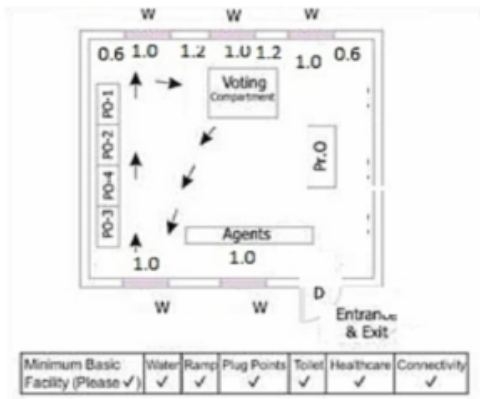

Google Map View

Polling Station Building Front View

Polling Station Front View

Cad View

Key MAP View

1 பெயர் : சம்புக்தா க தந்தை பெயர்: கணேஷ் தி வீட்டு எண் : 1/307 வயது : 25 பாலினம் : பெண் Photo is available	WTD3068434	2 பெயர் : வலாண்யா தந்தை பெயர்: ஞானா பிரகாஷ் வீட்டு எண் : 2/68 வயது : 37 பாலினம் : பெண் Photo is available	WTD2975944	3 பெயர் : மகேஸ்வரி கணவர் பெயர்: சங்கர் வீட்டு எண் : 4 வயது : 41 பாலினம் : பெண் Photo is available	WTD1375443
S 4 பெயர் : மனோம்மா கணவர் பெயர்: மகேந்திரன்ராஜ் வீட்டு எண் : 4 வயது : 33 பாலினம் : பெண் DELETED	WTD1375286	5 பெயர் : ஆனந்தி தந்தை பெயர்: நாகராஜ் வீட்டு எண் : 4/26 வயது : 24 பாலினம் : பெண் Photo is available	WTD3132396	6 பெயர் : அறிவுமுகன் தந்தை பெயர்: செல்வராஜ் வீட்டு எண் : 4/36 வயது : 26 பாலினம் : ஆண் Photo is available	WTD2295020
7 பெயர் : பிரேமா தந்தை பெயர்: செல்வராஜ் வீட்டு எண் : 4/36 வயது : 25 பாலினம் : பெண் Photo is available	WTD2295046	8 பெயர் : ம.சந்தியா கணவர் பெயர்: மு.மருதாசலம் வீட்டு எண் : 4/51 வயது : 26 பாலினம் : பெண் Photo is available	WTD3074366	9 பெயர் : ரமயா தந்தை பெயர்: ஈஸ்வரன் வீட்டு எண் : 4-54 வயது : 25 பாலினம் : பெண் Photo is available	WTD2295137
10 பெயர் : தனன் ஜெயன் தந்தை பெயர்: சுந்தரராஜ் வீட்டு எண் : 4/74 வயது : 50 பாலினம் : ஆண் Photo is available	WTD2295103	11 பெயர் : வைஷ்ணவி கணவர் பெயர்: மணிகண்டன் வீட்டு எண் : 4/102 வயது : 31 பாலினம் : பெண் Photo is available	WTD3132537	S 12 பெயர் : கௌதம் தந்தை பெயர்: ரவி சந்திரன் வீட்டு எண் : 4/103 வயது : 23 பாலினம் : ஆண் DELETED	WTD3132412
S 13 பெயர் : மல்லிகா கணவர் பெயர்: மனோகரன் வீட்டு எண் : 4/104 வயது : 46 பாலினம் : பெண் DELETED	WTD2370914	14 பெயர் : கணேஷ் குமார் தந்தை பெயர்: தம்புராஜ் வீட்டு எண் : 4-108 வயது : 31 பாலினம் : ஆண் Photo is available	WTD2295160	15 பெயர் : கார்த்தி கேயந் தந்தை பெயர்: செல்வா ராஜ் வீட்டு எண் : 4/450 வயது : 23 பாலினம் : ஆண் Photo is available	WTD3132438
16 பெயர் : மோனிகா தந்தை பெயர்: ராமலிங்கம் வீட்டு எண் : 4-47 வயது : 27 பாலினம் : ஆண் Photo is available	WTD2295400	17 பெயர் : சாந்தி தந்தை பெயர்: தங்கவேல் வீட்டு எண் : 5 வயது : 59 பாலினம் : பெண் Photo is available	WTD1756121	18 பெயர் : அமிர்தம் கணவர் பெயர்: ஜெகதீசன் வீட்டு எண் : 5 வயது : 58 பாலினம் : பெண் Photo is available	WTD0692657
19 பெயர் : மேனகாதேவி கணவர் பெயர்: செந்தில்குமார் வீட்டு எண் : 5 வயது : 45 பாலினம் : பெண் Photo is available	WTD0336248	20 பெயர் : புவனேஷ்வரி தந்தை பெயர்: விஜயகுமார் வீட்டு எண் : 5 வயது : 39 பாலினம் : பெண் Photo is available	WTD1375393	21 பெயர் : நிர்மலா தந்தை பெயர்: கிருஷ்ணசாமி வீட்டு எண் : 5 வயது : 31 பாலினம் : பெண் Photo is available	WTD1375351
22 பெயர் : சாந்தப்பிரியா தந்தை பெயர்: மோகன் வீட்டு எண் : 5 வயது : 29 பாலினம் : பெண் Photo is available	WTD1375385	23 பெயர் : சிவகுமார் தந்தை பெயர்: ராஜசேகர் வீட்டு எண் : 5 வயது : 29 பாலினம் : ஆண் Photo is available	WTD1295070	24 பெயர் : தீபிகா தந்தை பெயர்: அரிச்சந்திரன் வீட்டு எண் : 5 வயது : 28 பாலினம் : பெண் Photo is available	WTD1671346
25 பெயர் : நுக்மணி கணவர் பெயர்: சிவசாமி வீட்டு எண் : 5-1 வயது : 48 பாலினம் : பெண் Photo is available	WTD2455046	26 பெயர் : வருண் த தந்தை பெயர்: தயாநிதி வீட்டு எண் : 5/1 வயது : 23 பாலினம் : ஆண் Photo is available	WTD3383452	27 பெயர் : பாபு தந்தை பெயர்: பாலகிருஷ்ணன் வீட்டு எண் : 5-1-1 வயது : 52 பாலினம் : ஆண் Photo is available	MPR2987162
28 பெயர் : இராமசாமி தந்தை பெயர்: தேவண்ணகவுண்டர் வீட்டு எண் : 5-2 வயது : 70 பாலினம் : ஆண் Photo is available	WTD2455053	29 பெயர் : சந்திரா கணவர் பெயர்: இராமசாமி வீட்டு எண் : 5-2 வயது : 59 பாலினம் : பெண் Photo is available	WTD2455061	30 பெயர் : மணிகண்டன் தந்தை பெயர்: - வீட்டு எண் : 5-2 வயது : 37 பாலினம் : ஆண் Photo is available	WTD0335125