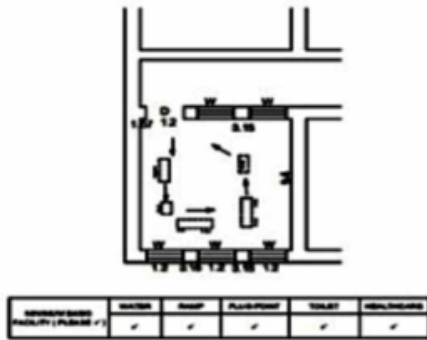

Google Map View

Polling Station Building Front View

Polling Station Front View

Cad View

Key MAP View

1	WTD3745940	பெயர் : சூரியா ஜா கணவர் பெயர் : ஜான் பாஷா வீட்டு எண் : 1/2 வயது : 48 பாலினம் : பெண்	Photo is available	2	WTD3372620	பெயர் : முறும்மது பதுருதீன் தாயின் பெயர் : சல்மா வீட்டு எண் : 1/2 வயது : 26 பாலினம் : ஆண்	Photo is available	3	WTD3462280	பெயர் : சுடலைகுமார் தந்தை பெயர் : ரங்கையன் வீட்டு எண் : 1-8 வயது : 33 பாலினம் : ஆண்	Photo is available
4	WTD3646494	பெயர் : தினேஷ்குமார் முத்துகுமார் தந்தை பெயர் : முத்துகுமார் முத்துசாமி வீட்டு எண் : 1/8 வயது : 21 பாலினம் : ஆண்	Photo is available	5	WTD3570751	பெயர் : முத்துமாரி சு கணவர் பெயர் : சுரேஷ்குமார் வீட்டு எண் : 1/11 வயது : 31 பாலினம் : பெண்	Photo is available	6	JBB4027744	பெயர் : பிரேமா கணவர் பெயர் : முருகேசன் வீட்டு எண் : 1/16 வயது : 47 பாலினம் : பெண்	Photo is available
7	RIV0328708	பெயர் : பாஸ்கர் தந்தை பெயர் : கந்தையா வீட்டு எண் : 1/17 வயது : 60 பாலினம் : ஆண்	Photo is available	8	RIV0328716	பெயர் : இந்திரா பாஸ்கர் கணவர் பெயர் : பாஸ்கர் வீட்டு எண் : 1/17 வயது : 49 பாலினம் : பெண்	Photo is available	9	WTD3430055	பெயர் : பிரேமலதா தந்தை பெயர் : விஜயகுமார் வீட்டு எண் : 1/17 வயது : 29 பாலினம் : பெண்	Photo is available
10	RIV2343846	பெயர் : ராக்கம்மாள் கணவர் பெயர் : பாண்டி வீட்டு எண் : 1/23 வயது : 44 பாலினம் : பெண்	Photo is available	11	NPZ0247064	பெயர் : பாண்டி தந்தை பெயர் : வெள்ளைச்சாமி வீட்டு எண் : 1/23 வயது : 44 பாலினம் : ஆண்	Photo is available	12	WTD3492386	பெயர் : சரவணகுமார் தந்தை பெயர் : ஜோதி வீட்டு எண் : 1/30 வயது : 37 பாலினம் : ஆண்	Photo is available
13	ZAY0998666	பெயர் : பியூலா ந கணவர் பெயர் : நம்பிராஜன் வீட்டு எண் : 1/48 வயது : 50 பாலினம் : பெண்	Photo is available	14	WTD3450160	பெயர் : ஜெகதீஸ்வரன் தந்தை பெயர் : நம்பிராஜன் வீட்டு எண் : 1/48 வயது : 25 பாலினம் : ஆண்	Photo is available	15	WTD3452646	பெயர் : பிந்து கணவர் பெயர் : பாலமுருகன் வீட்டு எண் : 1/75 வயது : 43 பாலினம் : பெண்	Photo is available
16	WTD3464922	பெயர் : பீனா தந்தை பெயர் : பாலமுருகன் வீட்டு எண் : 1/75 வயது : 21 பாலினம் : பெண்	Photo is available	17	WTD0238071	பெயர் : சுமதி மா கணவர் பெயர் : மாரியப்பன் வீட்டு எண் : 1-102 வயது : 45 பாலினம் : பெண்	Photo is available	18	WTD1739507	பெயர் : பரமசிவம் தந்தை பெயர் : பிச்சையப்பிள்ளை வீட்டு எண் : 1-104 வயது : 56 பாலினம் : ஆண்	Photo is available
19	WTD2231165	பெயர் : நாகேந்திரன் தந்தை பெயர் : பரமசிவம் வீட்டு எண் : 1-104 வயது : 27 பாலினம் : ஆண்	Photo is available	20	WTD3229812	பெயர் : ராஜேந்திரன் தந்தை பெயர் : பரமசிவம் வீட்டு எண் : 1/104 வயது : 24 பாலினம் : ஆண்	Photo is available	21	WTD1356971	பெயர் : நிதிராவதி கணவர் பெயர் : பிரகாஷ் வீட்டு எண் : 1-105 வயது : 55 பாலினம் : பெண்	Photo is available
22	WTD3248291	பெயர் : அசோக் தாயின் பெயர் : சாமுண்டீஸ்வரி வீட்டு எண் : 1/109 வயது : 34 பாலினம் : ஆண்	Photo is available	23	WTD3205333	பெயர் : பி.ஜெனியர் மேரி தாயின் பெயர் : வில்லி.பீ வீட்டு எண் : 1/110 வயது : 27 பாலினம் : பெண்	Photo is available	24	WTD3493244	பெயர் : பிரியதர்ஷினி தந்தை பெயர் : அருண்குமார் வீட்டு எண் : 1/110 வயது : 23 பாலினம் : பெண்	Photo is available
25	WTD3493350	பெயர் : கனிமொழி தந்தை பெயர் : அருண்குமார் வீட்டு எண் : 1/110 வயது : 22 பாலினம் : பெண்	Photo is available	26	WTD3493293	பெயர் : ஏஞ்சலிகா எலியனோர் இதரர் பெயர் : கிரிஸ்டோஃபர் ஸ்டீன்பேர்க் வீட்டு எண் : 1/110 வயது : 21 பாலினம் : பெண்	Photo is available	27	WTD3493319	பெயர் : ஆலிஸ் சோஃபிய இதரர் பெயர் : கிரிஸ்டோஃபர் ஸ்டீன்பேர்க் வீட்டு எண் : 1/110 வயது : 21 பாலினம் : பெண்	Photo is available
28	WTD3541166	பெயர் : ரோசி தாயின் பெயர் : அனிதா வீட்டு எண் : 1/110 வயது : 21 பாலினம் : பெண்	Photo is available	29	WTD3493327	பெயர் : ஹன்னமரியா இதரர் பெயர் : கிரிஸ்டோஃபர் ஸ்டீன்பேர்க் வீட்டு எண் : 1/110 வயது : 20 பாலினம் : பெண்	Photo is available	30	WTD2351856	பெயர் : நிவேதித தந்தை பெயர் : தம்பு ராஜ் வீட்டு எண் : 1/119 வயது : 25 பாலினம் : பெண்	Photo is available