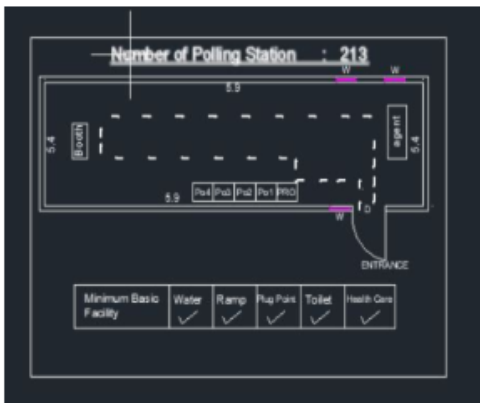

Cad View

Key MAP View