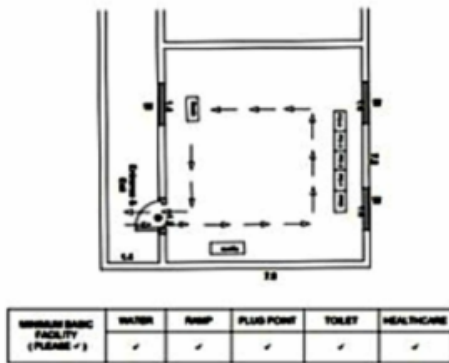

Google Map View

Polling Station Building Front View

Polling Station Front View

Cad View

Key MAP View

1 பெயர் : காளியப்பன்தாவீது தந்தை பெயர் : சடையன் வீட்டு எண் : 1 வயது : 70 பாலினம் : ஆண் Photo is available	WTD2759421	2 பெயர் : ராஜா தந்தை பெயர் : காளியப்பன் வீட்டு எண் : 1 வயது : 40 பாலினம் : ஆண் Photo is available	JBB7659576	3 பெயர் : பவித்ரா கணவர் பெயர் : நந்தகோபால் வீட்டு எண் : 01 வயது : 29 பாலினம் : பெண் Photo is available	WTD3210440
4 பெயர் : ஜெயசித்ரா தந்தை பெயர் : பெருமாள்சாமி வீட்டு எண் : 1-28 வயது : 28 பாலினம் : பெண் Photo is available	WTD1816362	5 பெயர் : தங்கத்துரை தந்தை பெயர் : சின்னையன் வீட்டு எண் : 2 வயது : 67 பாலினம் : ஆண் Photo is available	JBB1853159	6 பெயர் : தனலட்சுமி கணவர் பெயர் : ஆரோக்கியம் வீட்டு எண் : 2 வயது : 51 பாலினம் : பெண் Photo is available	JBB1853118
7 பெயர் : அண்ணம்மாள் கணவர் பெயர் : ஆறுசாமி வீட்டு எண் : 2, ஐஷ்வர்ய தோட்டம் வயது : 70 பாலினம் : பெண் Photo is available	WTD3660198	8 பெயர் : மயிலாள் கணவர் பெயர் : கிட்டான் வீட்டு எண் : 3 வயது : 68 பாலினம் : பெண் Photo is available	WTD2759447	9 பெயர் : சக்திவேல் தந்தை பெயர் : கிட்டான் வீட்டு எண் : 3 வயது : 44 பாலினம் : ஆண் Photo is available	JBB1768795
10 பெயர் : செல்வம்மாள் கணவர் பெயர் : ராமசாமி வீட்டு எண் : 4 வயது : 73 பாலினம் : பெண் Photo is available	JBB7659600	11 பெயர் : ஐயப்பன் தந்தை பெயர் : ஆறுச்சாமி வீட்டு எண் : 4 வயது : 49 பாலினம் : ஆண் Photo is available	JBB1768506	12 பெயர் : இந்திரா கணவர் பெயர் : ஐயப்பன் வீட்டு எண் : 4 வயது : 47 பாலினம் : பெண் Photo is available	JBB7554330
13 பெயர் : விக்னேஷ் தந்தை பெயர் : ஆறுமுகம் வீட்டு எண் : 4/30 வயது : 27 பாலினம் : ஆண் Photo is available	WTD3210705	14 பெயர் : மணிகண்டன் தந்தை பெயர் : கந்தசாமி வீட்டு எண் : 5 வயது : 35 பாலினம் : ஆண் Photo is available	WTD0652115	15 பெயர் : தங்கமணி தந்தை பெயர் : நாகராஜ் வீட்டு எண் : 5-51 வயது : 41 பாலினம் : பெண் Photo is available	WTD1816339
16 பெயர் : ராம்குமார் தந்தை பெயர் : பழனிச்சாமி வீட்டு எண் : 5/51 வயது : 32 பாலினம் : ஆண் Photo is available	WTD1380179	17 பெயர் : ஆறுமுகம் தந்தை பெயர் : பத்திரன் வீட்டு எண் : 6-1 வயது : 50 பாலினம் : ஆண் Photo is available	JBB1853191	18 பெயர் : பூங்கொடி கணவர் பெயர் : ஆறுமுகம் வீட்டு எண் : 6-1 வயது : 46 பாலினம் : பெண் Photo is available	JBB7659618
19 பெயர் : பௌஸ்ராஜ் தந்தை பெயர் : தாவீது வீட்டு எண் : 7-1 வயது : 56 பாலினம் : ஆண் Photo is available	JBB7263957	20 பெயர் : மாறன் தந்தை பெயர் : அய்யாவு வீட்டு எண் : 8 வயது : 56 பாலினம் : ஆண் Photo is available	JBB6226757	21 பெயர் : பேபி கணவர் பெயர் : மாறன் வீட்டு எண் : 8 வயது : 51 பாலினம் : பெண் Photo is available	JBB6226690
22 பெயர் : முத்து லட்சுமி தந்தை பெயர் : காளிச்சாமி வீட்டு எண் : 8 வயது : 38 பாலினம் : பெண் Photo is available	WTD0496596	23 பெயர் : ஜெயந்தி தந்தை பெயர் : காளிச்சாமி வீட்டு எண் : 8 வயது : 35 பாலினம் : பெண் Photo is available	WTD0496604	24 பெயர் : நாக மணி தந்தை பெயர் : காளிச்சாமி வீட்டு எண் : 8 வயது : 34 பாலினம் : பெண் Photo is available	WTD0496612
25 பெயர் : மணியாள் கணவர் பெயர் : அய்யாசாமி வீட்டு எண் : 9 வயது : 66 பாலினம் : பெண் Photo is available	WTD2759488	26 பெயர் : முருகேஷ் தந்தை பெயர் : அய்யாசாமி வீட்டு எண் : 9 வயது : 44 பாலினம் : ஆண் Photo is available	JBB7555246	27 பெயர் : சுவோமி கணவர் பெயர் : சந்திரன் வீட்டு எண் : 10 வயது : 66 பாலினம் : பெண் Photo is available	WTD2759496
28 பெயர் : ஆரோக்கியம் தந்தை பெயர் : சாமுவேல் வீட்டு எண் : 10 வயது : 65 பாலினம் : ஆண் Photo is available	WTD2759504	29 பெயர் : அபிராமி தந்தை பெயர் : அய்யப்பன் வீட்டு எண் : 10 வயது : 30 பாலினம் : பெண் Photo is available	WTD1380187	30 பெயர் : கௌதம் குமார் தந்தை பெயர் : தங்கராஜ் வீட்டு எண் : 10 வயது : 29 பாலினம் : ஆண் Photo is available	WTD1380153