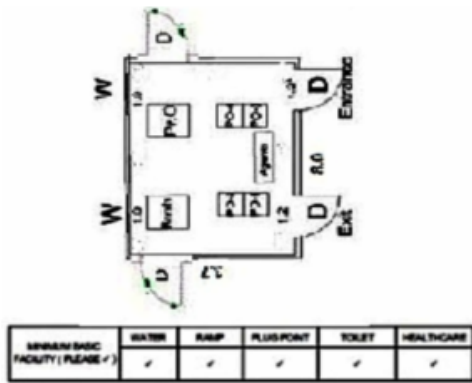

Google Map View

Polling Station Building Front View

Polling Station Front View

Cad View

Key MAP View

1 பெயர் : கருப்புசாமி தந்தை பெயர்: ராமன் வீட்டு எண் : 01 வயது : 34 பாலினம் : ஆண் Photo is available	WTD3157708	2 பெயர் : ராஜேஷ்வரி கணவர் பெயர்: சந்தா குமார் வீட்டு எண் : 1 வயது : 33 பாலினம் : பெண் Photo is available	WTD3027018	3 பெயர் : லோகநாதன் தந்தை பெயர்: ஜெகநாதன் வீட்டு எண் : 1 வயது : 31 பாலினம் : ஆண் Photo is available	WTD1214980
4 பெயர் : கார்த்திக் தந்தை பெயர்: வெள்ளிங்கிரி வீட்டு எண் : 1 வயது : 28 பாலினம் : ஆண் Photo is available	RIV2154888	5 பெயர் : ஷாலஜா கணவர் பெயர்: திப்புலிப் வீட்டு எண் : 1/5 வயது : 42 பாலினம் : பெண் Photo is available	WTD2353696	6 பெயர் : கார்த்தி தந்தை பெயர்: வேலுசாமி வீட்டு எண் : 1/6 வயது : 27 பாலினம் : ஆண் Photo is available	WTD2268514
7 பெயர் : பிரவின்குமார் தந்தை பெயர்: ராமசாமி வீட்டு எண் : 1-9 வயது : 28 பாலினம் : ஆண் Photo is available	WTD1866045	8 பெயர் : பவித்ரா தாயின் பெயர்: வேலுமணி வீட்டு எண் : 1/20[2] வயது : 26 பாலினம் : பெண் Photo is available	WTD2314102	9 பெயர் : பழனியம்மாள் டி கணவர் பெயர்: தர்மலிங்கம் வீட்டு எண் : 1/21, வயது : 67 பாலினம் : பெண் Photo is available	WTD2768125
10 பெயர் : மனோஜ்குமார் ர் தந்தை பெயர்: ரங்கசாமி வீட்டு எண் : 1/21, வயது : 33 பாலினம் : ஆண் Photo is available	WTD0830885	11 பெயர் : கார்த்திகா வெ தாயின் பெயர்: கலாமணி வீட்டு எண் : 1/21 வயது : 21 பாலினம் : பெண் Photo is available	WTD3574035	12 பெயர் : கார்த்திக் வெ தாயின் பெயர்: கலாமணி வீட்டு எண் : 1/21 வயது : 20 பாலினம் : ஆண் Photo is available	WTD3622750
13 பெயர் : சந்தியா பா தந்தை பெயர்: பாபுசாமி பாபுசாமி வீட்டு எண் : 1/21, அய்யனார் கோவில் தெரு வயது : 24 பாலினம் : பெண் Photo is available	WTD3671302	14 பெயர் : பிரகதீஸ் வெ தந்தை பெயர்: வெங்கடாசலம் வீட்டு எண் : 1/32 வயது : 27 பாலினம் : ஆண் Photo is available	WTD3114014	15 பெயர் : ஸீலாவதிகை கணவர் பெயர்: தன்ராஜ் வீட்டு எண் : 1/34 வயது : 41 பாலினம் : பெண் Photo is available	WTD3322146
16 பெயர் : ஜெயராஜ் தந்தை பெயர்: ஐயாதுரை வீட்டு எண் : 1-36 வயது : 33 பாலினம் : ஆண் Photo is available	WTD1358407	17 பெயர் : தண்டபாணி தந்தை பெயர்: ஆறுமுகக்கவுண்டர் வீட்டு எண் : 1-37A வயது : 50 பாலினம் : ஆண் Photo is available	WTD0270934	18 பெயர் : அபிநயஸ்ரீ தந்தை பெயர்: தண்டபாணி வீட்டு எண் : 1/37ஏ வயது : 22 பாலினம் : பெண் Photo is available	WTD3431327
19 பெயர் : பிரேம் குமார் தந்தை பெயர்: இளங்கோவன் வீட்டு எண் : 1/40பி வயது : 27 பாலினம் : ஆண் Photo is available	WTD3026978	20 பெயர் : மயில்சாமி தந்தை பெயர்: தங்கராசு வீட்டு எண் : 1-42b வயது : 33 பாலினம் : ஆண் Photo is available	WTD0828400	21 பெயர் : சிந்து ச கணவர் பெயர்: லக்ஷ்மணன் லக்ஷ்மணன் வீட்டு எண் : 1/46 அய்யா கோவில் தோட்டம் வயது : 23 பாலினம் : பெண் Photo is available	WTD3687720
22 பெயர் : விஜய் குமார் தந்தை பெயர்: பொன்னுசாமி வீட்டு எண் : 1-48B வயது : 29 பாலினம் : ஆண் Photo is available	WTD1444195	23 பெயர் : அஜித்குமார் பொ தந்தை பெயர்: பொன்னுசாமி வீட்டு எண் : 1/48(பி) வயது : 28 பாலினம் : ஆண் Photo is available	WTD3574381	24 பெயர் : ஜனா க தந்தை பெயர்: கதிர்வேல் வீட்டு எண் : 1/48 சி வயது : 22 பாலினம் : ஆண் Photo is available	WTD3574902
25 பெயர் : சந்தோஷ் க தந்தை பெயர்: கதிர்வேல் வீட்டு எண் : 1/48, சி வயது : 20 பாலினம் : ஆண் Photo is available	WTD3574365	26 பெயர் : தெய்வதாள் கணவர் பெயர்: சுப்பேகவுண்டர் வீட்டு எண் : 1-48E வயது : 45 பாலினம் : பெண் Photo is available	WTD1444515	27 பெயர் : புவனேஷ்வரன் க தந்தை பெயர்: கருப்புசாமி வீட்டு எண் : 1/48, ஈ வயது : 23 பாலினம் : ஆண் Photo is available	WTD3574472
28 பெயர் : கார்த்திகா, க தந்தை பெயர்: கருப்புசாமி வீட்டு எண் : 1/48 ஈ வயது : 21 பாலினம் : பெண் Photo is available	WTD3573722	29 பெயர் : ரா பிரியதர்ஷினி தந்தை பெயர்: ராமலிங்கம் வீட்டு எண் : 1/50 வயது : 23 பாலினம் : பெண் Photo is available	WTD3096682	30 பெயர் : ஜோதி பிரபா, ரா தந்தை பெயர்: ராமலிங்கம் வீட்டு எண் : 1/50 வயது : 21 பாலினம் : பெண் Photo is available	WTD3574779