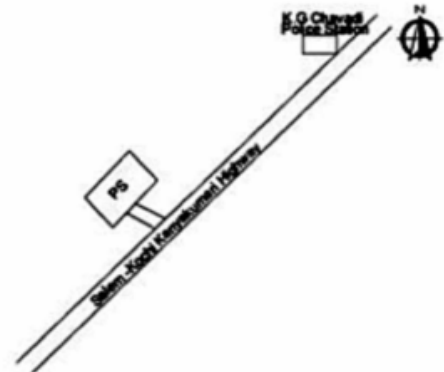

Google Map View

Polling Station Building Front View

Polling Station Front View

Cad View

Key MAP View

1 பெயர் : கருப்புசாமி தந்தை பெயர்: ராமன் வீட்டு எண் : 01 வயது : 34 பாலினம் : ஆண் Photo is available	WTD3157708	2 பெயர் : ராஜேஷ்வரி கணவர் பெயர்: சந்தா குமார் வீட்டு எண் : 1 வயது : 33 பாலினம் : பெண் Photo is available	WTD3027018	3 பெயர் : லோகநாதன் தந்தை பெயர்: ஜெகநாதன் வீட்டு எண் : 1 வயது : 31 பாலினம் : ஆண் Photo is available	WTD1214980
4 பெயர் : கார்த்திக் தந்தை பெயர்: வெள்ளிங்கிரி வீட்டு எண் : 1 வயது : 28 பாலினம் : ஆண் Photo is available	RIV2154888	5 பெயர் : ஷாலஜா கணவர் பெயர்: திப்புலிப் வீட்டு எண் : 1/5 வயது : 42 பாலினம் : பெண் Photo is available	WTD2353696	6 பெயர் : கார்த்தி தந்தை பெயர்: வேலுசாமி வீட்டு எண் : 1/6 வயது : 27 பாலினம் : ஆண் Photo is available	WTD2268514
7 பெயர் : பிரவின்குமார் தந்தை பெயர்: ராமசாமி வீட்டு எண் : 1-9 வயது : 28 பாலினம் : ஆண் Photo is available	WTD1866045	8 பெயர் : பவித்ரா தாயின் பெயர்: வேலுமணி வீட்டு எண் : 1/20[2] வயது : 26 பாலினம் : பெண் Photo is available	WTD2314102	9 பெயர் : பழனியம்மாள் டி கணவர் பெயர்: தர்மலிங்கம் வீட்டு எண் : 1/21, வயது : 67 பாலினம் : பெண் Photo is available	WTD2768125
10 பெயர் : மனோஜ்குமார் ர் தந்தை பெயர்: ரங்கசாமி வீட்டு எண் : 1/21, வயது : 33 பாலினம் : ஆண் Photo is available	WTD0830885	11 பெயர் : கார்த்திகா வெ தாயின் பெயர்: கலாமணி வீட்டு எண் : 1/21 வயது : 21 பாலினம் : பெண் Photo is available	WTD3574035	12 பெயர் : கார்த்திக் வெ தாயின் பெயர்: கலாமணி வீட்டு எண் : 1/21 வயது : 20 பாலினம் : ஆண் Photo is available	WTD3622750
13 பெயர் : சந்தியா பா தந்தை பெயர்: பாபுசாமி பாபுசாமி வீட்டு எண் : 1/21, அய்யனார் கோவில் தெரு வயது : 24 பாலினம் : பெண் Photo is available	WTD3671302	14 பெயர் : பிரகதீஸ் வெ தந்தை பெயர்: வெங்கடாசலம் வீட்டு எண் : 1/32 வயது : 27 பாலினம் : ஆண் Photo is available	WTD3114014	15 பெயர் : ஸீலாவதிகை கணவர் பெயர்: தன்ராஜ் வீட்டு எண் : 1/34 வயது : 41 பாலினம் : பெண் Photo is available	WTD3322146
16 பெயர் : ஜெயராஜ் தந்தை பெயர்: ஐயாதுரை வீட்டு எண் : 1-36 வயது : 33 பாலினம் : ஆண் Photo is available	WTD1358407	17 பெயர் : தண்டபாணி தந்தை பெயர்: ஆறுமுகக்கவுண்டர் வீட்டு எண் : 1-37A வயது : 50 பாலினம் : ஆண் Photo is available	WTD0270934	18 பெயர் : அபிநயஸ்ரீ தந்தை பெயர்: தண்டபாணி வீட்டு எண் : 1/37ஏ வயது : 22 பாலினம் : பெண் Photo is available	WTD3431327
19 பெயர் : பிரேம் குமார் தந்தை பெயர்: இளங்கோவன் வீட்டு எண் : 1/40பி வயது : 27 பாலினம் : ஆண் Photo is available	WTD3026978	20 பெயர் : மயில்சாமி தந்தை பெயர்: தங்கராசு வீட்டு எண் : 1-42b வயது : 33 பாலினம் : ஆண் Photo is available	WTD0828400	21 பெயர் : சிந்து ச கணவர் பெயர்: லக்ஷ்மணன் லக்ஷ்மணன் வீட்டு எண் : 1/46 அய்யா கோவில் தோட்டம் வயது : 23 பாலினம் : பெண் Photo is available	WTD3687720
22 பெயர் : விஜய் குமார் தந்தை பெயர்: பொன்னுசாமி வீட்டு எண் : 1-48B வயது : 29 பாலினம் : ஆண் Photo is available	WTD1444195	23 பெயர் : அஜித்குமார் பொ தந்தை பெயர்: பொன்னுசாமி வீட்டு எண் : 1/48(பி) வயது : 28 பாலினம் : ஆண் Photo is available	WTD3574381	24 பெயர் : ஜனா க தந்தை பெயர்: கதிர்வேல் வீட்டு எண் : 1/48 சி வயது : 22 பாலினம் : ஆண் Photo is available	WTD3574902
25 பெயர் : சந்தோஷ் க தந்தை பெயர்: கதிர்வேல் வீட்டு எண் : 1/48, சி வயது : 20 பாலினம் : ஆண் Photo is available	WTD3574365	26 பெயர் : தெய்வதாள் கணவர் பெயர்: சுப்பேகவுண்டர் வீட்டு எண் : 1-48E வயது : 45 பாலினம் : பெண் Photo is available	WTD1444515	27 பெயர் : புவனேஷ்வரன் க தந்தை பெயர்: கருப்புசாமி வீட்டு எண் : 1/48, ஈ வயது : 23 பாலினம் : ஆண் Photo is available	WTD3574472
28 பெயர் : கார்த்திகா, க தந்தை பெயர்: கருப்புசாமி வீட்டு எண் : 1/48 ஈ வயது : 21 பாலினம் : பெண் Photo is available	WTD3573722	29 பெயர் : ரா பிரியதர்ஷினி தந்தை பெயர்: ராமலிங்கம் வீட்டு எண் : 1/50 வயது : 23 பாலினம் : பெண் Photo is available	WTD3096682	30 பெயர் : ஜோதி பிரபா, ரா தந்தை பெயர்: ராமலிங்கம் வீட்டு எண் : 1/50 வயது : 21 பாலினம் : பெண் Photo is available	WTD3574779