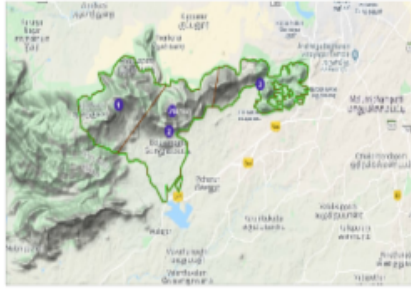

Nazri Naksha