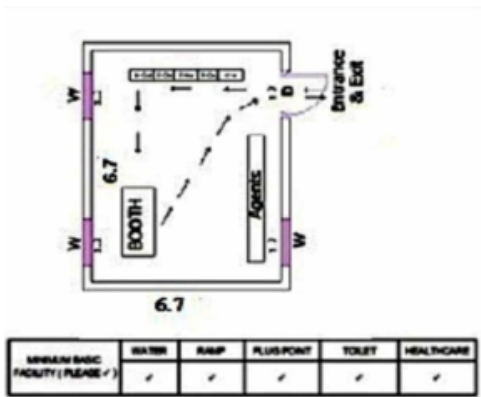

Google Map View

Polling Station Building Front View

Polling Station Front View

Cad View

Key MAP View

1 பெயர் : பிரவீந்திரன் தந்தை பெயர்: கந்தசாமி வீட்டு எண் : 1 வயது : 32 பாலினம் : ஆண்	WTD1359413 Photo is available	2 பெயர் : பிரவீன் யோ தாயின் பெயர்: கமலா வீட்டு எண் : 1/94 வயது : 27 பாலினம் : ஆண்	WTD3612280 Photo is available	3 பெயர் : ராமநாதன் தந்தை பெயர்: பழனியப்பன் வீட்டு எண் : 1-124ஏ வயது : 53 பாலினம் : ஆண்	WTD1084680 Photo is available
4 பெயர் : மங்கலம் கணவர் பெயர்: ரமநாதன் வீட்டு எண் : 1-124ஏ வயது : 48 பாலினம் : பெண்	WTD1084698 Photo is available	5 பெயர் : பிரியங்கா வே கணவர் பெயர்: பிரகதீஷ் குமார் எ வீட்டு எண் : 1ஏ வயது : 33 பாலினம் : பெண்	WTD0652487 Photo is available	6 பெயர் : வசந்தாமணி கணவர் பெயர்: ஜெகநாதன் வீட்டு எண் : 2 வயது : 57 பாலினம் : பெண்	WTD1093707 Photo is available
7 பெயர் : வினிதா கணவர் பெயர்: பிரபாகர் வீட்டு எண் : 2/7 வயது : 30 பாலினம் : பெண்	WTD3429933 Photo is available	8 பெயர் : சித்ரா துரைசாமி தந்தை பெயர்: துரைசாமி வீட்டு எண் : 2/56 வயது : 31 பாலினம் : பெண்	UYU1356393 Photo is available	9 பெயர் : ஷிவேதா தந்தை பெயர்: சந்திரசேகரன் வீட்டு எண் : 2/59 வயது : 21 பாலினம் : பெண்	WTD3420379 Photo is available
10 பெயர் : ஈஸ்வரன் தந்தை பெயர்: கோபால் வீட்டு எண் : 2/64 வயது : 27 பாலினம் : ஆண்	WTD2410272 Photo is available	11 பெயர் : டயாந்த தந்தை பெயர்: அருசுமீ வீட்டு எண் : 2/64 வயது : 24 பாலினம் : ஆண்	WTD3109485 Photo is available	12 பெயர் : தாரணி ம இதரர் பெயர்: நாகமணி வீட்டு எண் : 2/78 வயது : 20 பாலினம் : பெண்	WTD3532918 Photo is available
13 பெயர் : பிரந்த் ராமு ச தந்தை பெயர்: சண்முகசந்தரம் செ வீட்டு எண் : 2/99 அ வயது : 20 பாலினம் : ஆண்	WTD3488855 Photo is available	14 பெயர் : கோகுல கிருஷ்ணன் தந்தை பெயர்: ஞானவேல் வீட்டு எண் : 2/117 வயது : 25 பாலினம் : பெண்	ZWY1795053 Photo is available	15 பெயர் : வீண ஸ்ரீ வி தந்தை பெயர்: விஜயா குமார் வீட்டு எண் : 2/201 வயது : 24 பாலினம் : பெண்	WTD3028222 Photo is available
16 பெயர் : காஞ்சனா கணவர் பெயர்: அருள்குமார் வீட்டு எண் : 3/100 வயது : 32 பாலினம் : பெண்	WTD2354082 Photo is available	17 பெயர் : ஜிஷ்வர்யா தந்தை பெயர்: ஜயப்பன் வீட்டு எண் : 3/102 வயது : 26 பாலினம் : பெண்	WTD3028164 Photo is available	18 பெயர் : கமஆலம.ஏம கணவர் பெயர்: பாலாணிஸாம்.ஏம வீட்டு எண் : 05 வயது : 58 பாலினம் : பெண்	WTD3028263 Photo is available
19 பெயர் : பிரகாஷ் தந்தை பெயர்: தங்கவேல் வீட்டு எண் : 7-1 வயது : 37 பாலினம் : ஆண்	WTD0241323 Photo is available	20 பெயர் : மகேஷ்குமார் தந்தை பெயர்: கிருஷ்ணசாமி வீட்டு எண் : 7-4 வயது : 36 பாலினம் : ஆண்	WTD0241315 Photo is available	21 பெயர் : ஞானேஸ்வரி தந்தை பெயர்: தங்கவேல் வீட்டு எண் : 7/5-பீ வயது : 23 பாலினம் : ஆண்	WTD3175361 Photo is available
22 பெயர் : யமுனாதேவி தந்தை பெயர்: சிவக்குமார் வீட்டு எண் : 7/10 வயது : 35 பாலினம் : பெண்	WTD0830307 Photo is available	23 பெயர் : கமலம் கணவர் பெயர்: குப்புசாமி வீட்டு எண் : 7-24A வயது : 81 பாலினம் : பெண்	WTD1444843 Photo is available	24 பெயர் : ஸ்ரீ கிஷன் மண்டல் தந்தை பெயர்: ஸ்ரீ ராம்தேவ் மண்டல் வீட்டு எண் : 7/31 வயது : 46 பாலினம் : ஆண்	WTD3161684 Photo is available
25 பெயர் : லலிதா தேவி கணவர் பெயர்: ஷ்ரீ கிஷன் வீட்டு எண் : 7/31 வயது : 41 பாலினம் : பெண்	WTD3630845 Photo is available	26 பெயர் : ஆர்த்தி குமாரி மண்டல் ஸ்ரீ தந்தை பெயர்: ஸ்ரீ கிஷன் மண்டல் வீட்டு எண் : 7/31 வயது : 23 பாலினம் : பெண்	WTD3631108 Photo is available	27 பெயர் : ரோகித் குமார் மண்டல் தந்தை பெயர்: ஸ்ரீ கிஷன் மண்டல் வீட்டு எண் : 7/31 வயது : 20 பாலினம் : ஆண்	WTD3631181 Photo is available
28 பெயர் : கீதா கணவர் பெயர்: சக்திவேல் வீட்டு எண் : 7-56 வயது : 34 பாலினம் : பெண்	WTD1084490 Photo is available	29 பெயர் : வினசென்ட் தந்தை பெயர்: அப்பாஹம் வீட்டு எண் : 7/72 வயது : 85 பாலினம் : ஆண்	WTD3322153 Photo is available	30 பெயர் : மாபலே வினசென்ட் கே.வீ கணவர் பெயர்: வினசென்ட் வீட்டு எண் : 7/72 வயது : 79 பாலினம் : பெண்	WTD3322070 Photo is available