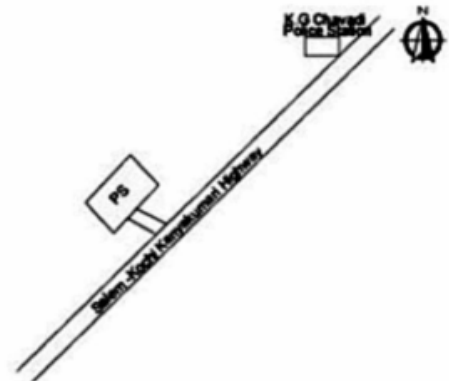

Google Map View

Polling Station Building Front View

Polling Station Front View

Cad View

Key MAP View

1 பெயர் : பிரவீந்திரன் தந்தை பெயர்: கந்தசாமி வீட்டு எண் : 1 வயது : 32 பாலினம் : ஆண்	WTD1359413 Photo is available	2 பெயர் : பிரவீன் யோ தாயின் பெயர்: கமலா வீட்டு எண் : 1/94 வயது : 27 பாலினம் : ஆண்	WTD3612280 Photo is available	3 பெயர் : ராமநாதன் தந்தை பெயர்: பழனியப்பன் வீட்டு எண் : 1-124ஏ வயது : 53 பாலினம் : ஆண்	WTD1084680 Photo is available
4 பெயர் : மங்கலம் கணவர் பெயர்: ரமநாதன் வீட்டு எண் : 1-124ஏ வயது : 48 பாலினம் : பெண்	WTD1084698 Photo is available	5 பெயர் : பிரியங்கா வே கணவர் பெயர்: பிரகதீஷ் குமார் எ வீட்டு எண் : 1ஏ வயது : 33 பாலினம் : பெண்	WTD0652487 Photo is available	6 பெயர் : வசந்தாமணி கணவர் பெயர்: ஜெகநாதன் வீட்டு எண் : 2 வயது : 57 பாலினம் : பெண்	WTD1093707 Photo is available
7 பெயர் : வினிதா கணவர் பெயர்: பிரபாகர் வீட்டு எண் : 2/7 வயது : 30 பாலினம் : பெண்	WTD3429933 Photo is available	8 பெயர் : சித்ரா துரைசாமி தந்தை பெயர்: துரைசாமி வீட்டு எண் : 2/56 வயது : 31 பாலினம் : பெண்	UYU1356393 Photo is available	9 பெயர் : ஷிவேதா தந்தை பெயர்: சந்திரசேகரன் வீட்டு எண் : 2/59 வயது : 21 பாலினம் : பெண்	WTD3420379 Photo is available
10 பெயர் : ஈஸ்வரன் தந்தை பெயர்: கோபால் வீட்டு எண் : 2/64 வயது : 27 பாலினம் : ஆண்	WTD2410272 Photo is available	11 பெயர் : டயாந்த தந்தை பெயர்: அருசுமீ வீட்டு எண் : 2/64 வயது : 24 பாலினம் : ஆண்	WTD3109485 Photo is available	12 பெயர் : தாரணி ம இதரர் பெயர்: நாகமணி வீட்டு எண் : 2/78 வயது : 20 பாலினம் : பெண்	WTD3532918 Photo is available
13 பெயர் : பிரந்த் ராமு ச தந்தை பெயர்: சண்முகசந்தரம் செ வீட்டு எண் : 2/99 அ வயது : 20 பாலினம் : ஆண்	WTD3488855 Photo is available	14 பெயர் : கோகுல கிருஷ்ணன் தந்தை பெயர்: ஞானவேல் வீட்டு எண் : 2/117 வயது : 25 பாலினம் : பெண்	ZWY1795053 Photo is available	15 பெயர் : வீண ஸ்ரீ வி தந்தை பெயர்: விஜயா குமார் வீட்டு எண் : 2/201 வயது : 24 பாலினம் : பெண்	WTD3028222 Photo is available
16 பெயர் : காஞ்சனா கணவர் பெயர்: அருள்குமார் வீட்டு எண் : 3/100 வயது : 32 பாலினம் : பெண்	WTD2354082 Photo is available	17 பெயர் : ஜிஷ்வர்யா தந்தை பெயர்: ஜயப்பன் வீட்டு எண் : 3/102 வயது : 26 பாலினம் : பெண்	WTD3028164 Photo is available	18 பெயர் : கமஆலம.ஏம கணவர் பெயர்: பாலாணிஸாம்.ஏம வீட்டு எண் : 05 வயது : 58 பாலினம் : பெண்	WTD3028263 Photo is available
19 பெயர் : பிரகாஷ் தந்தை பெயர்: தங்கவேல் வீட்டு எண் : 7-1 வயது : 37 பாலினம் : ஆண்	WTD0241323 Photo is available	20 பெயர் : மகேஷ்குமார் தந்தை பெயர்: கிருஷ்ணசாமி வீட்டு எண் : 7-4 வயது : 36 பாலினம் : ஆண்	WTD0241315 Photo is available	21 பெயர் : ஞானேஸ்வரி தந்தை பெயர்: தங்கவேல் வீட்டு எண் : 7/5-பீ வயது : 23 பாலினம் : ஆண்	WTD3175361 Photo is available
22 பெயர் : யமுனாதேவி தந்தை பெயர்: சிவக்குமார் வீட்டு எண் : 7/10 வயது : 35 பாலினம் : பெண்	WTD0830307 Photo is available	23 பெயர் : கமலம் கணவர் பெயர்: குப்புசாமி வீட்டு எண் : 7-24A வயது : 81 பாலினம் : பெண்	WTD1444843 Photo is available	24 பெயர் : ஸ்ரீ கிஷன் மண்டல் தந்தை பெயர்: ஸ்ரீ ராம்தேவ் மண்டல் வீட்டு எண் : 7/31 வயது : 46 பாலினம் : ஆண்	WTD3161684 Photo is available
25 பெயர் : லலிதா தேவி கணவர் பெயர்: ஷ்ரீ கிஷன் வீட்டு எண் : 7/31 வயது : 41 பாலினம் : பெண்	WTD3630845 Photo is available	26 பெயர் : ஆர்த்தி குமாரி மண்டல் ஸ்ரீ தந்தை பெயர்: ஸ்ரீ கிஷன் மண்டல் வீட்டு எண் : 7/31 வயது : 23 பாலினம் : பெண்	WTD3631108 Photo is available	27 பெயர் : ரோகித் குமார் மண்டல் தந்தை பெயர்: ஸ்ரீ கிஷன் மண்டல் வீட்டு எண் : 7/31 வயது : 20 பாலினம் : ஆண்	WTD3631181 Photo is available
28 பெயர் : கீதா கணவர் பெயர்: சக்திவேல் வீட்டு எண் : 7-56 வயது : 34 பாலினம் : பெண்	WTD1084490 Photo is available	29 பெயர் : வினசென்ட் தந்தை பெயர்: அப்பாஹம் வீட்டு எண் : 7/72 வயது : 85 பாலினம் : ஆண்	WTD3322153 Photo is available	30 பெயர் : மாபலே வினசென்ட் கே.வீ கணவர் பெயர்: வினசென்ட் வீட்டு எண் : 7/72 வயது : 79 பாலினம் : பெண்	WTD3322070 Photo is available