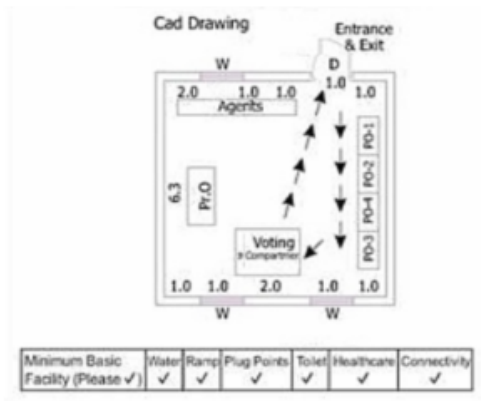

Google Map View

Polling Station Building Front View

Polling Station Front View

Cad View

Key MAP View

1 பெயர் : நஞ்சன் தந்தை பெயர்: கிட்டான் வீட்டு எண் : 1/1027 வயது : 45 பாலினம் : ஆண்	MPR7437403 Photo is available	2 பெயர் : விமலா செமலையேப்பன் தந்தை பெயர்: செமலையப்பன் வீட்டு எண் : 1/1027 வயது : 25 பாலினம் : பெண்	WTD2295889 Photo is available	3 பெயர் : முரளி தந்தை பெயர்: முருகேசஆச்சாரி வீட்டு எண் : 2 வயது : 68 பாலினம் : ஆண்	WTD1772458 Photo is available
4 பெயர் : பாரதி கணவர் பெயர்: மகேந்திரன் வீட்டு எண் : 2-196 வயது : 34 பாலினம் : பெண்	WTD1672005 Photo is available	5 பெயர் : குப்புராஜ் தந்தை பெயர்: காளிசெட்டியார் வீட்டு எண் : 3 வயது : 73 பாலினம் : ஆண்	WTD2278117 Photo is available	6 பெயர் : கிருஷ்ணவேணி கணவர் பெயர்: நாகசெல்வம் வீட்டு எண் : 3 வயது : 47 பாலினம் : பெண்	WTD1375708 Photo is available
7 பெயர் : சித்திரை செல்வி கணவர் பெயர்: ரங்கநாதன் வீட்டு எண் : 3-3 வயது : 36 பாலினம் : பெண்	WTD1375559 Photo is available	8 பெயர் : தீபிகா தந்தை பெயர்: அருஸாமி வீட்டு எண் : 3/299 வயது : 27 பாலினம் : பெண்	WTD2976074 Photo is available	9 பெயர் : தியாகேசன் தந்தை பெயர்: கருப்பண்ணன் வீட்டு எண் : 3ஏ வயது : 79 பாலினம் : ஆண்	WTD3441201 Photo is available
S2 10 பெயர் : பரந்தாமகண்ணன் தந்தை பெயர்: வெங்கடாசலம் வீட்டு எண் : 3ஏ வயது : 49 பாலினம் : ஆண்	WTD3441110 Photo is available	S2 11 பெயர் : லலிதா கணவர் பெயர்: தியாகேசன் வீட்டு எண் : 3ஏ வயது : 43 பாலினம் : பெண்	WTD3447836 Photo is available	#2 12 பெயர் : சி .ராமசாமி தந்தை பெயர்: சின்னசாமி வீட்டு எண் : 4-70B வயது : 49 பாலினம் : ஆண்	WTD2458081 Photo is available
# 13 பெயர் : தாமோதரன் தந்தை பெயர்: கோவிந்தராஜ் வீட்டு எண் : 3 வயது : 56 பாலினம் : ஆண்	WTD3133527 Photo is available	14 பெயர் : கலாமணி கணவர் பெயர்: நாகராஜ் வீட்டு எண் : 5 வயது : 42 பாலினம் : பெண்	WTD0692681 Photo is available	# 15 பெயர் : மலைச்சாமி ராமசாமி தந்தை பெயர்: ரமசாமி வீட்டு எண் : 5 வயது : 41 பாலினம் : ஆண்	WTD3133535 Photo is available
16 பெயர் : வளர்மதி கணவர் பெயர்: குமார் வீட்டு எண் : 5 வயது : 40 பாலினம் : பெண்	WTD1013333 Photo is available	17 பெயர் : நித்யா கணவர் பெயர்: மாரிமுத்து வீட்டு எண் : 5 வயது : 37 பாலினம் : பெண்	WTD1012525 Photo is available	18 பெயர் : தேவி கணவர் பெயர்: பாலசுப்பிரமணியன் வீட்டு எண் : 5 வயது : 37 பாலினம் : பெண்	WTD0451591 Photo is available
19 பெயர் : பாரதிராஜா தந்தை பெயர்: ஆறுச்சாமி வீட்டு எண் : 5 வயது : 36 பாலினம் : ஆண்	WTD0451237 Photo is available	20 பெயர் : பிரியா கணவர் பெயர்: ராஜசேகரன் வீட்டு எண் : 5 வயது : 36 பாலினம் : பெண்	WTD0451302 Photo is available	21 பெயர் : சுதா கணவர் பெயர்: பிரகாஷ் வீட்டு எண் : 5 வயது : 36 பாலினம் : பெண்	WTD1013770 Photo is available
22 பெயர் : ராதா கணவர் பெயர்: பாரதிராஜா வீட்டு எண் : 5 வயது : 35 பாலினம் : பெண்	WTD0451146 Photo is available	23 பெயர் : மணிமேகலை கணவர் பெயர்: ஐயர் வீட்டு எண் : 5 வயது : 35 பாலினம் : பெண்	WTD1672187 Photo is available	24 பெயர் : சண்முகப்பிரியா கணவர் பெயர்: பிரகாஷ் வீட்டு எண் : 5 வயது : 35 பாலினம் : பெண்	WTD1014125 Photo is available
25 பெயர் : சுரேஷ்குமார் தந்தை பெயர்: நஞ்சன் வீட்டு எண் : 5 வயது : 34 பாலினம் : ஆண்	WTD1014133 Photo is available	26 பெயர் : வனிதா விஜயராஜ் கணவர் பெயர்: விஜயராஜ் வீட்டு எண் : 5 வயது : 34 பாலினம் : பெண்	WTD0451484 Photo is available	27 பெயர் : பிரவீன்குமார் தந்தை பெயர்: செல்வராஜ் வீட்டு எண் : 5 வயது : 31 பாலினம் : ஆண்	WTD1875152 Photo is available
28 பெயர் : சதீஷ்குமார் தந்தை பெயர்: கருப்புசாமி வீட்டு எண் : 5 வயது : 30 பாலினம் : ஆண்	WTD1751833 Photo is available	29 பெயர் : விஜயபிரதாப் தந்தை பெயர்: செல்வராஜ் வீட்டு எண் : 5 வயது : 30 பாலினம் : ஆண்	WTD1295682 Photo is available	30 பெயர் : சதாசிவன் தந்தை பெயர்: செல்வராஜ் வீட்டு எண் : 5 வயது : 30 பாலினம் : ஆண்	WTD1013028 Photo is available