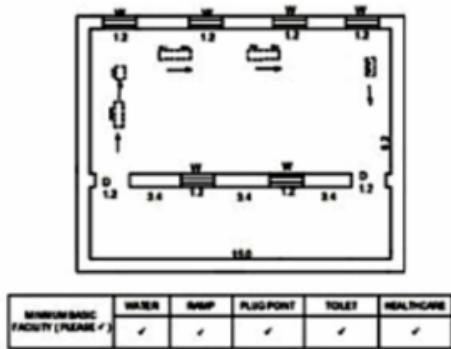

Google Map View

Polling Station Building Front View

Polling Station Front View

Cad View

Key MAP View

1 பெயர் : முருகேசன் தந்தை பெயர் : நாராயணன் வீட்டு எண் : 1 வயது : 75 பாலினம் : ஆண்	WTD2781250 Photo is available	2 பெயர் : ராதா கணவர் பெயர் : முருகேசன் வீட்டு எண் : 1 வயது : 71 பாலினம் : பெண்	WTD2781268 Photo is available	3 பெயர் : கிருஷ்ணகுமார் தந்தை பெயர் : முருகேசன் வீட்டு எண் : 1 வயது : 45 பாலினம் : ஆண்	JBB7256852 Photo is available
4 பெயர் : ரூபா தந்தை பெயர் : சசிகுமார் வீட்டு எண் : 1 வயது : 30 பாலினம் : பெண்	WTD1359959 Photo is available	5 பெயர் : இன்பெண்டா வெரோனிக்கா தந்தை பெயர் : ஜோஸின்சென்ட் வீட்டு எண் : 1 வயது : 28 பாலினம் : பெண்	WTD1701523 Photo is available	6 பெயர் : கீதாமணி தந்தை பெயர் : ராமசாமி வீட்டு எண் : 1 வயது : 28 பாலினம் : ஆண்	WTD1701531 Photo is available
7 பெயர் : சந்தியா தந்தை பெயர் : ராஜேந்தரன் வீட்டு எண் : 1 வயது : 28 பாலினம் : பெண்	WTD1701549 Photo is available	8 பெயர் : நவீன் குமார் ஞா தந்தை பெயர் : ஞானவேல் ர வீட்டு எண் : 1 வயது : 28 பாலினம் : ஆண்	WTD2232007 Photo is available	9 பெயர் : ப்ரியாஹா தந்தை பெயர் : தண்டபாணி வீட்டு எண் : 1 வயது : 28 பாலினம் : பெண்	WTD3085875 Photo is available
10 பெயர் : ராக்கியப்பன் தந்தை பெயர் : கணபதியப்பன் வீட்டு எண் : 1-2 வயது : 74 பாலினம் : ஆண்	WTD2781276 Photo is available	11 பெயர் : கிருஷ்ணவேணி கணவர் பெயர் : ராக்கியப்பன் வீட்டு எண் : 1-2 வயது : 63 பாலினம் : பெண்	WTD2781284 Photo is available	12 பெயர் : சண்முகவடிவேல் தந்தை பெயர் : கணபதியப்பன் வீட்டு எண் : 1-3 வயது : 71 பாலினம் : ஆண்	WTD2781292 Photo is available
13 பெயர் : நாயகம் கணவர் பெயர் : சண்முகவடிவேல் வீட்டு எண் : 1-3 வயது : 59 பாலினம் : பெண்	JBB1777093 Photo is available	14 பெயர் : வள்ளியம்மாள் கணவர் பெயர் : ஆறுமுகம் வீட்டு எண் : 1-4 வயது : 71 பாலினம் : பெண்	WTD2781300 Photo is available	15 பெயர் : முருகாத்தாள் கணவர் பெயர் : ராமசாமி வீட்டு எண் : 1-4 வயது : 53 பாலினம் : பெண்	JBB6280150 Photo is available
16 பெயர் : மணிகண்டன் தந்தை பெயர் : ஆறுமுகம் வீட்டு எண் : 1-4 வயது : 42 பாலினம் : ஆண்	JBB6281133 Photo is available	17 பெயர் : விஜயகுமார் தந்தை பெயர் : மோகன் வீட்டு எண் : 1c வயது : 42 பாலினம் : ஆண்	WTD1445643 Photo is available	18 பெயர் : நிரமல் நித்யா கணவர் பெயர் : செந்தில் குமார் வீட்டு எண் : 1C வயது : 36 பாலினம் : பெண்	WTD1701465 Photo is available
19 பெயர் : அனிதா கணவர் பெயர் : வடிவேல் வீட்டு எண் : 1X வயது : 39 பாலினம் : பெண்	WTD0412502 Photo is available	20 பெயர் : திருமலை செல்வன் தந்தை பெயர் : முத்துசாமிகவுண்டர் வீட்டு எண் : 2 வயது : 56 பாலினம் : ஆண்	WTD2781326 Photo is available	21 பெயர் : வாசுகி கணவர் பெயர் : திருமலை செல்வன் வீட்டு எண் : 2 வயது : 48 பாலினம் : பெண்	JBB6282024 Photo is available
22 பெயர் : விவேகாநந்தன் தந்தை பெயர் : பாலாகிருஷ்ணன் வீட்டு எண் : 2-23 வயது : 30 பாலினம் : ஆண்	WTD1701507 Photo is available	23 பெயர் : லட்சுமி கணவர் பெயர் : வேலுசாமிகவுண்டர் வீட்டு எண் : 3-1 வயது : 78 பாலினம் : பெண்	WTD2781334 Photo is available	24 பெயர் : நடராஜ் தந்தை பெயர் : வேலுசாமிகவுண்டர் வீட்டு எண் : 3-1 வயது : 56 பாலினம் : ஆண்	WTD2781342 Photo is available
25 பெயர் : ஜெயந்தி தந்தை பெயர் : சிதம்பரகவுண்டர் வீட்டு எண் : 3-1 வயது : 53 பாலினம் : பெண்	JBB6280515 Photo is available	26 பெயர் : தேவாத்தாள் கணவர் பெயர் : மோகன் வீட்டு எண் : 3-2 வயது : 61 பாலினம் : பெண்	WTD2781359 Photo is available	27 பெயர் : செந்தில்குமார் தந்தை பெயர் : மோகன் வீட்டு எண் : 3-2 வயது : 44 பாலினம் : ஆண்	JBB6278964 Photo is available
28 பெயர் : ஸுப்பராமதியாம் அவனிகப்பனடார் தந்தை பெயர் : அவினாசியப்பசெட்டியார் வீட்டு எண் : 3-3 வயது : 77 பாலினம் : பெண்	WTD2781367 Photo is available	29 பெயர் : கமலம் கணவர் பெயர் : சுப்பிரமணியம் வீட்டு எண் : 3-3 வயது : 70 பாலினம் : பெண்	WTD2781375 Photo is available	30 பெயர் : ஆறுமுகம் தந்தை பெயர் : சாத்தேவன் வீட்டு எண் : 3-6 வயது : 69 பாலினம் : ஆண்	JBB6282370 Photo is available