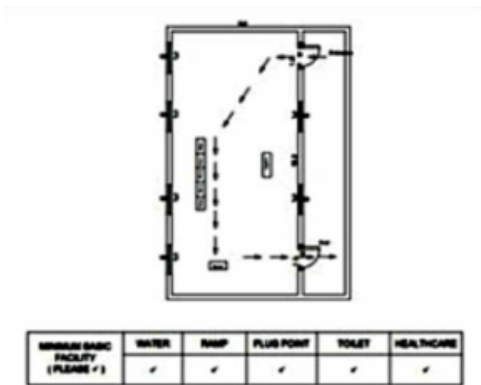

Google Map View

Polling Station Building Front View

Polling Station Front View

Cad View

Key MAP View

1 பெயர் : கிருஷ்ணவேணி கணவர் பெயர் : மயிலாத்தாள் வீட்டு எண் : 1-5D வயது : 48 பாலினம் : பெண்	WTD1213693 Photo is available	2 பெயர் : மைவிழி கணவர் பெயர் : ராமமூர்த்தி வீட்டு எண் : 1-47 வயது : 33 பாலினம் : பெண்	WTD1213743 Photo is available	3 பெயர் : ரித்திஷ் தந்தை பெயர் : ஜெயபாலன் வீட்டு எண் : 1/61a வயது : 25 பாலினம் : ஆண்	WTD2354694 Photo is available
4 பெயர் : நந்தகோபால் தந்தை பெயர் : சிவலிங்கம் வீட்டு எண் : 1-62 வயது : 31 பாலினம் : ஆண்	WTD1082213 Photo is available	5 பெயர் : நந்தினி தந்தை பெயர் : பழனிசாமி வீட்டு எண் : 1/83ஏ வயது : 22 பாலினம் : பெண்	WTD3400769 Photo is available	R2 6 பெயர் : திவ்யா தந்தை பெயர் : சந்தலிகம் நடராஜ் வீட்டு எண் : 1/85 வயது : 26 பாலினம் : பெண்	WTD2354660 Photo is available
7 பெயர் : ரமேஷ் தந்தை பெயர் : வெள்ளைசாமி வீட்டு எண் : 1/113-2 வயது : 49 பாலினம் : ஆண்	RTG3257490 Photo is available	8 பெயர் : சுபத்ர தந்தை பெயர் : பண்டியன் வீட்டு எண் : 1/113-2 வயது : 42 பாலினம் : பெண்	HBW2009298 Photo is available	9 பெயர் : துளசிமணி கணவர் பெயர் : முருகன் வீட்டு எண் : 1X வயது : 47 பாலினம் : பெண்	WTD0493932 Photo is available
10 பெயர் : விஸ்வநாதன் தந்தை பெயர் : பழனிசாமி வீட்டு எண் : 2 வயது : 68 பாலினம் : ஆண்	WTD2795474 Photo is available	11 பெயர் : சண்முகம் தந்தை பெயர் : பழனிசாமி வீட்டு எண் : 2 வயது : 66 பாலினம் : ஆண்	WTD2795482 Photo is available	12 பெயர் : பிரேமகுமாரி கணவர் பெயர் : விஸ்வநாதன் வீட்டு எண் : 2 வயது : 64 பாலினம் : பெண்	WTD2795490 Photo is available
13 பெயர் : செல்வராஜ் தந்தை பெயர் : பழனிசாமி வீட்டு எண் : 2 வயது : 63 பாலினம் : ஆண்	WTD2795508 Photo is available	14 பெயர் : அருணாதேவி கணவர் பெயர் : சண்முகம் வீட்டு எண் : 2 வயது : 61 பாலினம் : பெண்	WTD2795516 Photo is available	15 பெயர் : மங்கையற்கரசி கணவர் பெயர் : செல்வராஜ் வீட்டு எண் : 2 வயது : 56 பாலினம் : பெண்	JBB1781616 Photo is available
16 பெயர் : அமுல்ராஜ் கணவர் பெயர் : ராஜகோபால் வீட்டு எண் : 2-3B வயது : 78 பாலினம் : பெண்	WTD0832873 Photo is available	17 பெயர் : செல்வன் கிருஷ்ணராஜன் தந்தை பெயர் : பாக்கியநாதன் வீட்டு எண் : 2-4 வயது : 64 பாலினம் : ஆண்	WTD0450353 Photo is available	18 பெயர் : ராஜேஸ்வரி கணவர் பெயர் : ஜெயபால் வீட்டு எண் : 2-4 வயது : 59 பாலினம் : பெண்	WTD0450387 Photo is available
19 பெயர் : வில்லிபுத்தூர் கணவர் பெயர் : செல்வம் கிருஷ்ணராஜன் வீட்டு எண் : 2-4 வயது : 57 பாலினம் : பெண்	WTD0450361 Photo is available	20 பெயர் : விவின் நிக்கோலாஸ் தந்தை பெயர் : செல்வன் கிருஷ்ணராஜன் வீட்டு எண் : 2-4 வயது : 30 பாலினம் : ஆண்	WTD1213701 Photo is available	21 பெயர் : பாலுசாமி தந்தை பெயர் : வேலுசாமி வீட்டு எண் : 2/5ஏ வயது : 58 பாலினம் : ஆண்	WTD0241083 Photo is available
22 பெயர் : மல்லைவாரி கணவர் பெயர் : பாலுசாமி வீட்டு எண் : 2/5ஏ வயது : 46 பாலினம் : பெண்	WTD0495507 Photo is available	23 பெயர் : பூஷ்பராணி கணவர் பெயர் : ரங்கநாதன் வீட்டு எண் : 2-6 வயது : 42 பாலினம் : பெண்	WTD1082122 Photo is available	24 பெயர் : பிரகாஷ் தந்தை பெயர் : ரவிச்சந்திரன் வீட்டு எண் : 2-20 வயது : 31 பாலினம் : ஆண்	WTD0965566 Photo is available
25 பெயர் : அய்யாசாமி தந்தை பெயர் : நடராஜன் வீட்டு எண் : 2/22/1 வயது : 49 பாலினம் : ஆண்	WTD2797157 Photo is available	26 பெயர் : கல்பனா கணவர் பெயர் : அய்யாசாமி வீட்டு எண் : 2/22/1 வயது : 43 பாலினம் : பெண்	WTD2354934 Photo is available	27 பெயர் : தேவிகா அ தந்தை பெயர் : அய்யாசாமி வீட்டு எண் : 2/22/1 வயது : 20 பாலினம் : பெண்	WTD3602059 Photo is available
R 28 பெயர் : தேவிகா தந்தை பெயர் : அய்யாசாமி வீட்டு எண் : 2/22/1 வயது : 20 பாலினம் : பெண்	WTD3783198 Photo is available	29 பெயர் : சகுந்தலா கணவர் பெயர் : மோகனசுந்தரம் வீட்டு எண் : 2-24 வயது : 46 பாலினம் : பெண்	JBB1780782 Photo is available	30 பெயர் : கிட்டத்தாள் கணவர் பெயர் : சப்ரமணியன் வீட்டு எண் : 2-27 வயது : 55 பாலினம் : பெண்	WTD0965541 Photo is available