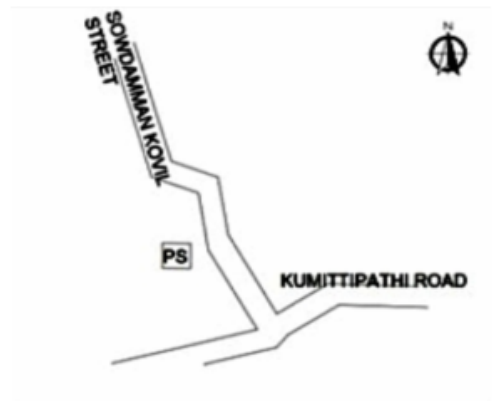

Google Map View

Polling Station Building Front View

Polling Station Front View

Cad View

Key MAP View

1	WTD3555323	பெயர் : பாரதி தாயின் பெயர் : பாக்கியம்மாள் வீட்டு எண் : 0 வயது : 20 பாலினம் : பெண்	Photo is available	2	WTD0835785	பெயர் : கருப்பாத்தாள் கணவர் பெயர் : தவசியப்பன் வீட்டு எண் : 1 வயது : 60 பாலினம் : பெண்	Photo is available	3	WTD0836700	பெயர் : குமார் தந்தை பெயர் : சுப்ரமணி வீட்டு எண் : 1 வயது : 46 பாலினம் : ஆண்	Photo is available
4	WTD3058807	பெயர் : சம்பூர்ணம் கணவர் பெயர் : சண்முகம் வீட்டு எண் : 1 வயது : 46 பாலினம் : பெண்	Photo is available	5	WTD0835900	பெயர் : பஞ்சவர்ணம் கணவர் பெயர் : குமார் வீட்டு எண் : 1 வயது : 43 பாலினம் : பெண்	Photo is available	6	WTD0836692	பெயர் : பிந்து கணவர் பெயர் : சாந்தரலால் வீட்டு எண் : 1 வயது : 43 பாலினம் : பெண்	Photo is available
7	WTD3104551	பெயர் : பக்கியம்மாள் கணவர் பெயர் : ஆறுமுகம் வீட்டு எண் : 1 வயது : 41 பாலினம் : பெண்	Photo is available	8	WTD0836684	பெயர் : விசுவாந்தம் தந்தை பெயர் : மோகன்குமார் வீட்டு எண் : 1 வயது : 36 பாலினம் : ஆண்	Photo is available	9	WTD0836445	பெயர் : கோபால் தந்தை பெயர் : பழனிச்சாமி வீட்டு எண் : 1 வயது : 34 பாலினம் : ஆண்	Photo is available
S 10	WTD3131828	பெயர் : வினுசியா லே தந்தை பெயர் : லேலுசாமி ர வீட்டு எண் : 1 வயது : 27 பாலினம் : பெண்	Photo is available	11	JBB1786219	பெயர் : துளசிமணி கணவர் பெயர் : பாலசுப்ரமணியம் வீட்டு எண் : 1E வயது : 76 பாலினம் : பெண்	Photo is available	12	JBB1786227	பெயர் : வெற்றிவேல் தந்தை பெயர் : பாலசுப்ரமணியம் வீட்டு எண் : 1E வயது : 55 பாலினம் : ஆண்	Photo is available
13	JBB6324412	பெயர் : சுமதி கணவர் பெயர் : வெற்றிவேல் வீட்டு எண் : 1E வயது : 52 பாலினம் : பெண்	Photo is available	S 14	WTD3398369	பெயர் : சண்முகம் தந்தை பெயர் : சண்முகம் வீட்டு எண் : 2 வயது : 59 பாலினம் : ஆண்	Photo is available	S 15	WTD3072857	பெயர் : ர.சுஜாதா தந்தை பெயர் : ராஜசேகரன் வீட்டு எண் : 2/19 வயது : 52 பாலினம் : பெண்	Photo is available
16	WTD3455672	பெயர் : கவின் வி தந்தை பெயர் : விக்னேஸ்வரன் த வீட்டு எண் : 2/99 (1) வயது : 21 பாலினம் : ஆண்	Photo is available	17	WTD2772085	பெயர் : செல்வகுமார் தந்தை பெயர் : பாலசுப்ரமணியம் வீட்டு எண் : 2E வயது : 51 பாலினம் : ஆண்	Photo is available	18	JBB6324404	பெயர் : கவிதா கணவர் பெயர் : செல்வகுமார் வீட்டு எண் : 2E வயது : 43 பாலினம் : பெண்	Photo is available
19	WTD3231677	பெயர் : அபிதா கணவர் பெயர் : கமலா வீட்டு எண் : 3/18 வயது : 25 பாலினம் : பெண்	Photo is available	20	WTD2772093	பெயர் : ரங்கசாமி தந்தை பெயர் : ராமசாமி வீட்டு எண் : 3E வயது : 66 பாலினம் : ஆண்	Photo is available	21	WTD2772101	பெயர் : ஈஸ்வரி கணவர் பெயர் : ரங்கசாமி வீட்டு எண் : 3E வயது : 58 பாலினம் : பெண்	Photo is available
22	JBB6324669	பெயர் : கருப்புசாமி தந்தை பெயர் : சின்னத்தேவர் வீட்டு எண் : 4EA வயது : 71 பாலினம் : ஆண்	Photo is available	23	JBB6324677	பெயர் : காளியம்மாள் கணவர் பெயர் : கருப்புசாமி வீட்டு எண் : 4EA வயது : 68 பாலினம் : பெண்	Photo is available	24	JBB7356462	பெயர் : சின்னாள் கணவர் பெயர் : சுப்பன் வீட்டு எண் : 5E வயது : 61 பாலினம் : பெண்	Photo is available
25	JBB7639040	பெயர் : முரளிதரன் தந்தை பெயர் : முத்துசாமி வீட்டு எண் : 6E வயது : 55 பாலினம் : ஆண்	Photo is available	26	JBB7639024	பெயர் : சுமதி கணவர் பெயர் : முரளிதரன் வீட்டு எண் : 6E வயது : 43 பாலினம் : பெண்	Photo is available	27	WTD0836031	பெயர் : நீலாவதி கணவர் பெயர் : சுப்பிரமணி வீட்டு எண் : 7 வயது : 35 பாலினம் : பெண்	Photo is available
28	WTD0835918	பெயர் : தர்மன் தந்தை பெயர் : சுப்ரமணி வீட்டு எண் : 7-1 வயது : 60 பாலினம் : ஆண்	Photo is available	29	WTD0836049	பெயர் : முருகன் தந்தை பெயர் : பழனி வீட்டு எண் : 7-7 வயது : 33 பாலினம் : ஆண்	Photo is available	30	WTD0836726	பெயர் : சுப்ரமணி தந்தை பெயர் : சிவசாமி வீட்டு எண் : 7-11 வயது : 45 பாலினம் : ஆண்	Photo is available