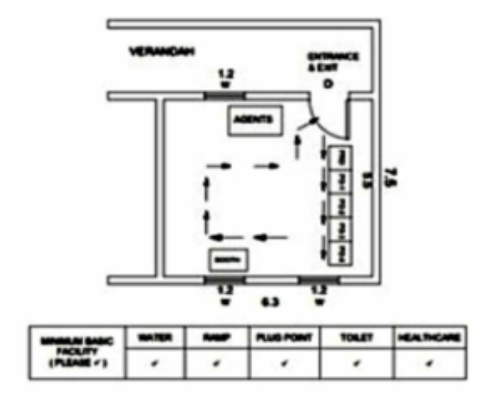

Google Map View

Polling Station Building Front View

Polling Station Front View

Cad View

Key MAP View

1	WTD3555323	பெயர் : பாரதி தாயின் பெயர் : பாக்கியம்மாள் வீட்டு எண் : 0 வயது : 20 பாலினம் : பெண்	Photo is available	2	WTD0835785	பெயர் : கருப்பாத்தாள் கணவர் பெயர் : தவசியப்பன் வீட்டு எண் : 1 வயது : 60 பாலினம் : பெண்	Photo is available	3	WTD0836700	பெயர் : குமார் தந்தை பெயர் : சுப்ரமணி வீட்டு எண் : 1 வயது : 46 பாலினம் : ஆண்	Photo is available
4	WTD3058807	பெயர் : சம்பூர்ணம் கணவர் பெயர் : சண்முகம் வீட்டு எண் : 1 வயது : 46 பாலினம் : பெண்	Photo is available	5	WTD0835900	பெயர் : பஞ்சவர்ணம் கணவர் பெயர் : குமார் வீட்டு எண் : 1 வயது : 43 பாலினம் : பெண்	Photo is available	6	WTD0836692	பெயர் : பிந்து கணவர் பெயர் : சாந்தரலால் வீட்டு எண் : 1 வயது : 43 பாலினம் : பெண்	Photo is available
7	WTD3104551	பெயர் : பக்கியம்மாள் கணவர் பெயர் : ஆறுமுகம் வீட்டு எண் : 1 வயது : 41 பாலினம் : பெண்	Photo is available	8	WTD0836684	பெயர் : விசுவாந்தம் தந்தை பெயர் : மோகன்குமார் வீட்டு எண் : 1 வயது : 36 பாலினம் : ஆண்	Photo is available	9	WTD0836445	பெயர் : கோபால் தந்தை பெயர் : பழனிச்சாமி வீட்டு எண் : 1 வயது : 34 பாலினம் : ஆண்	Photo is available
S 10	WTD3131828	பெயர் : வினுசியா லே தந்தை பெயர் : லேலுசாமி ர வீட்டு எண் : 1 வயது : 27 பாலினம் : பெண்	Photo is available	11	JBB1786219	பெயர் : துளசிமணி கணவர் பெயர் : பாலசுப்ரமணியம் வீட்டு எண் : 1E வயது : 76 பாலினம் : பெண்	Photo is available	12	JBB1786227	பெயர் : வெற்றிவேல் தந்தை பெயர் : பாலசுப்ரமணியம் வீட்டு எண் : 1E வயது : 55 பாலினம் : ஆண்	Photo is available
13	JBB6324412	பெயர் : சுமதி கணவர் பெயர் : வெற்றிவேல் வீட்டு எண் : 1E வயது : 52 பாலினம் : பெண்	Photo is available	S 14	WTD3398369	பெயர் : சண்முகம் தந்தை பெயர் : சண்முகம் வீட்டு எண் : 2 வயது : 59 பாலினம் : ஆண்	Photo is available	S 15	WTD3072857	பெயர் : ர.சுஜாதா தந்தை பெயர் : ராஜசேகரன் வீட்டு எண் : 2/19 வயது : 52 பாலினம் : பெண்	Photo is available
16	WTD3455672	பெயர் : கவின் வி தந்தை பெயர் : விக்னேஸ்வரன் த வீட்டு எண் : 2/99 (1) வயது : 21 பாலினம் : ஆண்	Photo is available	17	WTD2772085	பெயர் : செல்வகுமார் தந்தை பெயர் : பாலசுப்ரமணியம் வீட்டு எண் : 2E வயது : 51 பாலினம் : ஆண்	Photo is available	18	JBB6324404	பெயர் : கவிதா கணவர் பெயர் : செல்வகுமார் வீட்டு எண் : 2E வயது : 43 பாலினம் : பெண்	Photo is available
19	WTD3231677	பெயர் : அபிதா கணவர் பெயர் : கமலா வீட்டு எண் : 3/18 வயது : 25 பாலினம் : பெண்	Photo is available	20	WTD2772093	பெயர் : ரங்கசாமி தந்தை பெயர் : ராமசாமி வீட்டு எண் : 3E வயது : 66 பாலினம் : ஆண்	Photo is available	21	WTD2772101	பெயர் : ஈஸ்வரி கணவர் பெயர் : ரங்கசாமி வீட்டு எண் : 3E வயது : 58 பாலினம் : பெண்	Photo is available
22	JBB6324669	பெயர் : கருப்புசாமி தந்தை பெயர் : சின்னத்தேவர் வீட்டு எண் : 4EA வயது : 71 பாலினம் : ஆண்	Photo is available	23	JBB6324677	பெயர் : காளியம்மாள் கணவர் பெயர் : கருப்புசாமி வீட்டு எண் : 4EA வயது : 68 பாலினம் : பெண்	Photo is available	24	JBB7356462	பெயர் : சின்னாள் கணவர் பெயர் : சுப்பன் வீட்டு எண் : 5E வயது : 61 பாலினம் : பெண்	Photo is available
25	JBB7639040	பெயர் : முரளிதரன் தந்தை பெயர் : முத்துசாமி வீட்டு எண் : 6E வயது : 55 பாலினம் : ஆண்	Photo is available	26	JBB7639024	பெயர் : சுமதி கணவர் பெயர் : முரளிதரன் வீட்டு எண் : 6E வயது : 43 பாலினம் : பெண்	Photo is available	27	WTD0836031	பெயர் : நீலாவதி கணவர் பெயர் : சுப்பிரமணி வீட்டு எண் : 7 வயது : 35 பாலினம் : பெண்	Photo is available
28	WTD0835918	பெயர் : தர்மன் தந்தை பெயர் : சுப்ரமணி வீட்டு எண் : 7-1 வயது : 60 பாலினம் : ஆண்	Photo is available	29	WTD0836049	பெயர் : முருகன் தந்தை பெயர் : பழனி வீட்டு எண் : 7-7 வயது : 33 பாலினம் : ஆண்	Photo is available	30	WTD0836726	பெயர் : சுப்ரமணி தந்தை பெயர் : சிவசாமி வீட்டு எண் : 7-11 வயது : 45 பாலினம் : ஆண்	Photo is available