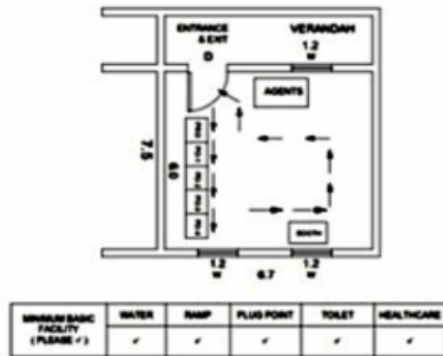

Google Map View

Polling Station Building Front View

Polling Station Front View

Cad View

Key MAP View

1 பெயர் : கதிரேஷ் பட்டுசாமி தந்தை பெயர்: பட்டுசாமி வீட்டு எண் : 0 வயது : 21 பாலினம் : ஆண்	WTD3610193 Photo is available	#2 2 பெயர் : சுரேஷ் குமார் ஆ தந்தை பெயர்: ஆறுச்சாமி வீட்டு எண் : 00 வயது : 42 பாலினம் : ஆண்	JBB7666290 Photo is available	3 பெயர் : ராஜன் தந்தை பெயர்: ராமசாமி வீட்டு எண் : 1 வயது : 78 பாலினம் : ஆண்	WTD1078377 Photo is available
4 பெயர் : லட்சுமி கணவர் பெயர்: ராஜன் வீட்டு எண் : 1 வயது : 70 பாலினம் : பெண்	WTD1078393 Photo is available	5 பெயர் : நடராஜ் தந்தை பெயர்: ராமசாமி வீட்டு எண் : 1 வயது : 50 பாலினம் : ஆண்	WTD2777076 Photo is available	6 பெயர் : கற்பகம் தந்தை பெயர்: பிரபுராம்குமார் வீட்டு எண் : 1 வயது : 47 பாலினம் : பெண்	WTD1703081 Photo is available
7 பெயர் : மோகன்குமார் தந்தை பெயர்: ராமசாமி வீட்டு எண் : 1 வயது : 46 பாலினம் : ஆண்	JBB7666282 Photo is available	8 பெயர் : லதா கணவர் பெயர்: செந்தில் குமார் வீட்டு எண் : 1 வயது : 41 பாலினம் : பெண்	WTD1078401 Photo is available	9 பெயர் : சோனியாகாந்தி. தந்தை பெயர்: நடராஜ் வீட்டு எண் : 1 வயது : 40 பாலினம் : பெண்	WTD0413963 Photo is available
10 பெயர் : ராஜலக்ஷ்மி கணவர் பெயர்: புவனேஷ்வரன் வீட்டு எண் : 1 வயது : 39 பாலினம் : பெண்	WTD1078419 Photo is available	11 பெயர் : நித்யா கணவர் பெயர்: கருப்புசாமி வீட்டு எண் : 1 வயது : 34 பாலினம் : பெண்	WTD1703032 Photo is available	12 பெயர் : மகேஷ்குமார் ச தந்தை பெயர்: சுப்ரமணியம் கு வீட்டு எண் : 1 வயது : 31 பாலினம் : ஆண்	WTD1078435 Photo is available
13 பெயர் : விஷ்ணு தந்தை பெயர்: ஈஸ்வரன் வீட்டு எண் : 1 வயது : 30 பாலினம் : ஆண்	WTD1703214 Photo is available	14 பெயர் : சக்திவேல் தந்தை பெயர்: முத்துச்சாமி வீட்டு எண் : 1 வயது : 30 பாலினம் : ஆண்	WTD1078443 Photo is available	15 பெயர் : கல்பனா தந்தை பெயர்: குப்புசாமி வீட்டு எண் : 1 வயது : 28 பாலினம் : பெண்	WTD1703131 Photo is available
16 பெயர் : கோகுல் தந்தை பெயர்: மூர்த்தி வீட்டு எண் : 1 வயது : 21 பாலினம் : ஆண்	WTD3406444 Photo is available	17 பெயர் : கந்தசாமி தந்தை பெயர்: - வீட்டு எண் : 1x வயது : 79 பாலினம் : ஆண்	WTD0413914 Photo is available	18 பெயர் : அருக்காளி கணவர் பெயர்: கண்ணியன் வீட்டு எண் : 1X வயது : 74 பாலினம் : பெண்	WTD0702639 Photo is available
19 பெயர் : அய்யாசாமி தந்தை பெயர்: - வீட்டு எண் : 1x வயது : 64 பாலினம் : ஆண்	WTD0414078 Photo is available	20 பெயர் : சாந்தாமணி.க தந்தை பெயர்: கந்தசாமி வீட்டு எண் : 1x வயது : 61 பாலினம் : பெண்	WTD0413922 Photo is available	21 பெயர் : ஈஸ்வரன் தந்தை பெயர்: சின்னமாரப்பகவுண்டர் வீட்டு எண் : 1X வயது : 61 பாலினம் : ஆண்	WTD0492553 Photo is available
22 பெயர் : முத்துசாமி தந்தை பெயர்: பழனிசாமி வீட்டு எண் : 1x வயது : 58 பாலினம் : ஆண்	WTD0414151 Photo is available	23 பெயர் : தங்கமணி கணவர் பெயர்: ஈஸ்வரன் வீட்டு எண் : 1x வயது : 58 பாலினம் : பெண்	WTD0492561 Photo is available	24 பெயர் : ராஜமணி தந்தை பெயர்: அய்யாசாமி வீட்டு எண் : 1x வயது : 56 பாலினம் : பெண்	WTD0414086 Photo is available
25 பெயர் : சரோஜா தந்தை பெயர்: முருகன் வீட்டு எண் : 1x வயது : 48 பாலினம் : பெண்	WTD0449983 Photo is available	26 பெயர் : வள்ளியம்மாள் கணவர் பெயர்: ராமசாமி வீட்டு எண் : 1X வயது : 44 பாலினம் : பெண்	WTD0703009 Photo is available	27 பெயர் : பிரேம் நாத் தந்தை பெயர்: கந்தசாமி வீட்டு எண் : 1x வயது : 39 பாலினம் : ஆண்	WTD0413930 Photo is available
28 பெயர் : அமுதா கணவர் பெயர்: பட்டீஸ்வரன் வீட்டு எண் : 1X வயது : 38 பாலினம் : பெண்	WTD0703140 Photo is available	29 பெயர் : கவிதா தந்தை பெயர்: செல்வராஜ் வீட்டு எண் : 1x வயது : 36 பாலினம் : பெண்	WTD0414177 Photo is available	30 பெயர் : விக்னேஷ் தந்தை பெயர்: ஈஸ்வரன் வீட்டு எண் : 1X வயது : 35 பாலினம் : ஆண்	WTD0492579 Photo is available