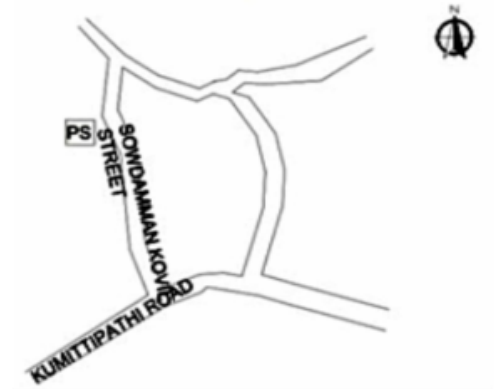

Google Map View

Polling Station Building Front View

Polling Station Front View

Cad View

Key MAP View

1 பெயர் : கதிரேஷ் பட்டுசாமி தந்தை பெயர்: பட்டுசாமி வீட்டு எண் : 0 வயது : 21 பாலினம் : ஆண்	WTD3610193 Photo is available	#2 2 பெயர் : சுரேஷ் குமார் ஆ தந்தை பெயர்: ஆறுச்சாமி வீட்டு எண் : 00 வயது : 42 பாலினம் : ஆண்	JBB7666290 Photo is available	3 பெயர் : ராஜன் தந்தை பெயர்: ராமசாமி வீட்டு எண் : 1 வயது : 78 பாலினம் : ஆண்	WTD1078377 Photo is available
4 பெயர் : லட்சுமி கணவர் பெயர்: ராஜன் வீட்டு எண் : 1 வயது : 70 பாலினம் : பெண்	WTD1078393 Photo is available	5 பெயர் : நடராஜ் தந்தை பெயர்: ராமசாமி வீட்டு எண் : 1 வயது : 50 பாலினம் : ஆண்	WTD2777076 Photo is available	6 பெயர் : கற்பகம் தந்தை பெயர்: பிரபுராம்குமார் வீட்டு எண் : 1 வயது : 47 பாலினம் : பெண்	WTD1703081 Photo is available
7 பெயர் : மோகன்குமார் தந்தை பெயர்: ராமசாமி வீட்டு எண் : 1 வயது : 46 பாலினம் : ஆண்	JBB7666282 Photo is available	8 பெயர் : லதா கணவர் பெயர்: செந்தில் குமார் வீட்டு எண் : 1 வயது : 41 பாலினம் : பெண்	WTD1078401 Photo is available	9 பெயர் : சோனியாகாந்தி. தந்தை பெயர்: நடராஜ் வீட்டு எண் : 1 வயது : 40 பாலினம் : பெண்	WTD0413963 Photo is available
10 பெயர் : ராஜலக்ஷ்மி கணவர் பெயர்: புவனேஷ்வரன் வீட்டு எண் : 1 வயது : 39 பாலினம் : பெண்	WTD1078419 Photo is available	11 பெயர் : நித்யா கணவர் பெயர்: கருப்புசாமி வீட்டு எண் : 1 வயது : 34 பாலினம் : பெண்	WTD1703032 Photo is available	12 பெயர் : மகேஷ்குமார் ச தந்தை பெயர்: சுப்ரமணியம் கு வீட்டு எண் : 1 வயது : 31 பாலினம் : ஆண்	WTD1078435 Photo is available
13 பெயர் : விஷ்ணு தந்தை பெயர்: ஈஸ்வரன் வீட்டு எண் : 1 வயது : 30 பாலினம் : ஆண்	WTD1703214 Photo is available	14 பெயர் : சக்திவேல் தந்தை பெயர்: முத்துச்சாமி வீட்டு எண் : 1 வயது : 30 பாலினம் : ஆண்	WTD1078443 Photo is available	15 பெயர் : கல்பனா தந்தை பெயர்: குப்புசாமி வீட்டு எண் : 1 வயது : 28 பாலினம் : பெண்	WTD1703131 Photo is available
16 பெயர் : கோகுல் தந்தை பெயர்: மூர்த்தி வீட்டு எண் : 1 வயது : 21 பாலினம் : ஆண்	WTD3406444 Photo is available	17 பெயர் : கந்தசாமி தந்தை பெயர்: - வீட்டு எண் : 1x வயது : 79 பாலினம் : ஆண்	WTD0413914 Photo is available	18 பெயர் : அருக்காளி கணவர் பெயர்: கண்ணியன் வீட்டு எண் : 1X வயது : 74 பாலினம் : பெண்	WTD0702639 Photo is available
19 பெயர் : அய்யாசாமி தந்தை பெயர்: - வீட்டு எண் : 1x வயது : 64 பாலினம் : ஆண்	WTD0414078 Photo is available	20 பெயர் : சாந்தாமணி.க தந்தை பெயர்: கந்தசாமி வீட்டு எண் : 1x வயது : 61 பாலினம் : பெண்	WTD0413922 Photo is available	21 பெயர் : ஈஸ்வரன் தந்தை பெயர்: சின்னமாரப்பகவுண்டர் வீட்டு எண் : 1X வயது : 61 பாலினம் : ஆண்	WTD0492553 Photo is available
22 பெயர் : முத்துசாமி தந்தை பெயர்: பழனிசாமி வீட்டு எண் : 1x வயது : 58 பாலினம் : ஆண்	WTD0414151 Photo is available	23 பெயர் : தங்கமணி கணவர் பெயர்: ஈஸ்வரன் வீட்டு எண் : 1x வயது : 58 பாலினம் : பெண்	WTD0492561 Photo is available	24 பெயர் : ராஜமணி தந்தை பெயர்: அய்யாசாமி வீட்டு எண் : 1x வயது : 56 பாலினம் : பெண்	WTD0414086 Photo is available
25 பெயர் : சரோஜா தந்தை பெயர்: முருகன் வீட்டு எண் : 1x வயது : 48 பாலினம் : பெண்	WTD0449983 Photo is available	26 பெயர் : வள்ளியம்மாள் கணவர் பெயர்: ராமசாமி வீட்டு எண் : 1X வயது : 44 பாலினம் : பெண்	WTD0703009 Photo is available	27 பெயர் : பிரேம் நாத் தந்தை பெயர்: கந்தசாமி வீட்டு எண் : 1x வயது : 39 பாலினம் : ஆண்	WTD0413930 Photo is available
28 பெயர் : அமுதா கணவர் பெயர்: பட்டீஸ்வரன் வீட்டு எண் : 1X வயது : 38 பாலினம் : பெண்	WTD0703140 Photo is available	29 பெயர் : கவிதா தந்தை பெயர்: செல்வராஜ் வீட்டு எண் : 1x வயது : 36 பாலினம் : பெண்	WTD0414177 Photo is available	30 பெயர் : விக்னேஷ் தந்தை பெயர்: ஈஸ்வரன் வீட்டு எண் : 1X வயது : 35 பாலினம் : ஆண்	WTD0492579 Photo is available