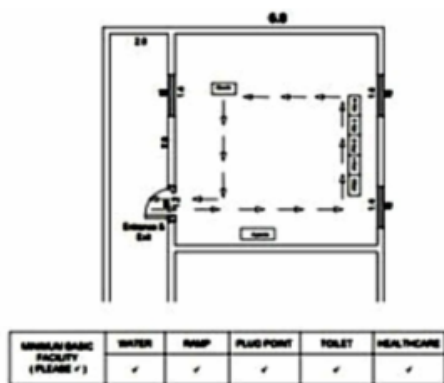

வாக்காளர் பதிவு அலுவலரின்  
கையொப்பம்

Nazri Naksha

Google Map View

Polling Station Building Front View

Polling Station Front View

Cad View

Key MAP View

|    |            |  |                    |    |            |  |                    |    |            |   |                    |
|----|------------|--|--------------------|----|------------|--|--------------------|----|------------|---|--------------------|
| 1  | WTD1077429 | பெயர் : தட்சிணா மூர்த்தி<br>தந்தை பெயர்: மயில்சாமி<br>வீட்டு எண் : 1<br>வயது : 71 பாலினம் : ஆண்      | Photo is available | 2  | WTD3206273 | பெயர் : சும்பரமணி<br>தந்தை பெயர்: சடையப்பன்<br>வீட்டு எண் : 1<br>வயது : 67 பாலினம் : ஆண்       | Photo is available | 3  | WTD3175221 | பெயர் : ரங்கம்மாள்<br>தந்தை பெயர்: சும்பரமணி<br>வீட்டு எண் : 1<br>வயது : 65 பாலினம் : பெண்    | Photo is available |
| 4  | WTD2793792 | பெயர் : தெய்வத்தாள்<br>கணவர் பெயர்: வேலுச்சாமிகவுண்டர்<br>வீட்டு எண் : 1<br>வயது : 63 பாலினம் : பெண் | Photo is available | 5  | WTD1077437 | பெயர் : பாபு<br>தந்தை பெயர்: கேசவன்<br>வீட்டு எண் : 1<br>வயது : 58 பாலினம் : ஆண்               | Photo is available | 6  | WTD1077445 | பெயர் : செந்தாமரை<br>தந்தை பெயர்: கேசவன்<br>வீட்டு எண் : 1<br>வயது : 52 பாலினம் : ஆண்         | Photo is available |
| 7  | WTD1077460 | பெயர் : சடையப்பன்<br>தந்தை பெயர்: பிள்ளைநாடார்<br>வீட்டு எண் : 1<br>வயது : 52 பாலினம் : ஆண்          | Photo is available | 8  | WTD1077452 | பெயர் : லீலா<br>கணவர் பெயர்: பாபு<br>வீட்டு எண் : 1<br>வயது : 51 பாலினம் : பெண்                | Photo is available | 9  | WTD1077478 | பெயர் : ஜெயசீலா<br>கணவர் பெயர்: கனகராஜ்<br>வீட்டு எண் : 1<br>வயது : 47 பாலினம் : பெண்         | Photo is available |
| 10 | WTD1077486 | பெயர் : சாந்தி<br>கணவர் பெயர்: சடையன்<br>வீட்டு எண் : 1<br>வயது : 43 பாலினம் : பெண்                  | Photo is available | 11 | WTD3209004 | பெயர் : ரமேஷ் குமார்<br>தந்தை பெயர்: முரு கேஷ்<br>வீட்டு எண் : 1<br>வயது : 42 பாலினம் : ஆண்    | Photo is available | 12 | WTD1077502 | பெயர் : லாவண்யா<br>தந்தை பெயர்: தட்சிணாமூர்த்தி<br>வீட்டு எண் : 1<br>வயது : 37 பாலினம் : பெண் | Photo is available |
| 13 | WTD0687426 | பெயர் : காளிமுத்து<br>தந்தை பெயர்: தன்னாசி<br>வீட்டு எண் : 1<br>வயது : 36 பாலினம் : ஆண்              | Photo is available | 14 | WTD3209087 | பெயர் : கணேஷ் மூர்த்தி<br>தந்தை பெயர்: தங்கா ராஜ்<br>வீட்டு எண் : 1<br>வயது : 36 பாலினம் : ஆண் | Photo is available | 15 | WTD1077510 | பெயர் : கௌதமி ர<br>கணவர் பெயர்: ரகுநந்தன்<br>வீட்டு எண் : 1<br>வயது : 36 பாலினம் : பெண்       | Photo is available |
| 16 | WTD0687418 | பெயர் : கோபிநாத்<br>தந்தை பெயர்: திருமூர்த்தி<br>வீட்டு எண் : 1<br>வயது : 35 பாலினம் : ஆண்           | Photo is available | 17 | WTD0687491 | பெயர் : முருகேசன்<br>தந்தை பெயர்: தன்னாசி<br>வீட்டு எண் : 1<br>வயது : 34 பாலினம் : ஆண்         | Photo is available | 18 | WTD0687400 | பெயர் : குணசேகரன்<br>தந்தை பெயர்: நடராஜ்<br>வீட்டு எண் : 1<br>வயது : 33 பாலினம் : ஆண்         | Photo is available |
| 19 | WTD1077536 | பெயர் : பிஜீ<br>தந்தை பெயர்: பாபு<br>வீட்டு எண் : 1<br>வயது : 31 பாலினம் : ஆண்                       | Photo is available | 20 | WTD1361633 | பெயர் : உதயகுமார்<br>தந்தை பெயர்: வெள்ளிங்கிரி<br>வீட்டு எண் : 1<br>வயது : 29 பாலினம் : ஆண்    | Photo is available | 21 | WTD1361641 | பெயர் : மகேந்திரபிரபு<br>தந்தை பெயர்: தங்கராஜ்<br>வீட்டு எண் : 1<br>வயது : 29 பாலினம் : ஆண்   | Photo is available |
| 22 | WTD3185600 | பெயர் : கே.இஸ்மிதா<br>தந்தை பெயர்: கனகவேல்<br>வீட்டு எண் : 1<br>வயது : 28 பாலினம் : பெண்             | Photo is available | 23 | WTD2254639 | பெயர் : சந்தோஷ்<br>தந்தை பெயர்: குருசாமி<br>வீட்டு எண் : 1<br>வயது : 27 பாலினம் : ஆண்          | Photo is available | 24 | WTD2386183 | பெயர் : ஸாராவந்தகுமார்<br>தந்தை பெயர்: கலைமுத்து<br>வீட்டு எண் : 1<br>வயது : 25 பாலினம் : ஆண் | Photo is available |
| 25 | WTD3244423 | பெயர் : அஷ்வின்<br>தந்தை பெயர்: சதீஷ் குமார்<br>வீட்டு எண் : 01<br>வயது : 24 பாலினம் : ஆண்           | Photo is available | 26 | WTD3403508 | பெயர் : சுபின்<br>தந்தை பெயர்: முருகசாமி<br>வீட்டு எண் : 1<br>வயது : 24 பாலினம் : ஆண்          | Photo is available | 27 | WTD3117579 | பெயர் : ஜிஷா<br>தந்தை பெயர்: சந்திரன் சந்திரன்<br>வீட்டு எண் : 1<br>வயது : 24 பாலினம் : பெண்  | Photo is available |
| 28 | WTD3209368 | பெயர் : அதீரா<br>கணவர் பெயர்: பாலா சுப்பிரமணியம்<br>வீட்டு எண் : 1<br>வயது : 23 பாலினம் : பெண்       | Photo is available | 29 | WTD3107679 | பெயர் : காவிய<br>தந்தை பெயர்: ராம் பிரகாஷ்<br>வீட்டு எண் : 1<br>வயது : 23 பாலினம் : பெண்       | Photo is available | 30 | WTD3403656 | பெயர் : விஷ்ணு<br>தந்தை பெயர்: காளிமுத்து<br>வீட்டு எண் : 1<br>வயது : 22 பாலினம் : ஆண்        | Photo is available |