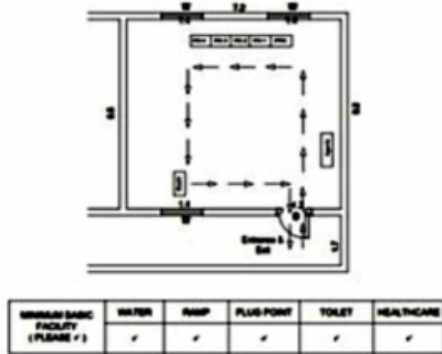

Google Map View

Polling Station Building Front View

Polling Station Front View

Cad View

Key MAP View

1 பெயர் : லாவண்யா தந்தை பெயர்: மாசிலா மணி வீட்டு எண் : 0 வயது : 24 பாலினம் : பெண் Photo is available	WTD3031655	2 பெயர் : கருப்புசாமி தந்தை பெயர்: ரங்கசாமி வீட்டு எண் : 1 வயது : 74 பாலினம் : ஆண் Photo is available	WTD0968487	3 பெயர் : சுப்பாத்தாள் கணவர் பெயர்: ஆறுமுக கவுண்டர் வீட்டு எண் : 1 வயது : 73 பாலினம் : பெண் Photo is available	WTD0837385
4 பெயர் : சிவசாமி தந்தை பெயர்: கந்தசாமி கவுண்டர் வீட்டு எண் : 1 வயது : 63 பாலினம் : ஆண் Photo is available	WTD0837369	5 பெயர் : ஆறுச்சாமி தந்தை பெயர்: பெருமாள் கோனார் வீட்டு எண் : 1 வயது : 60 பாலினம் : ஆண் Photo is available	WTD1447723	6 பெயர் : வீரப்பன் தந்தை பெயர்: பாலுசாமி வீட்டு எண் : 1 வயது : 60 பாலினம் : ஆண் Photo is available	WTD2356657
7 பெயர் : மாதவி தந்தை பெயர்: குஞ்சன் வீட்டு எண் : 1 வயது : 59 பாலினம் : பெண் Photo is available	WTD0968693	8 பெயர் : முத்துசாமி தந்தை பெயர்: மாரிகவுண்டர் வீட்டு எண் : 1 வயது : 59 பாலினம் : ஆண் Photo is available	WTD1077023	9 பெயர் : காமராஜ் தந்தை பெயர்: நாச்சிமுத்துநாடார் வீட்டு எண் : 1 வயது : 56 பாலினம் : ஆண் Photo is available	WTD2809275
10 பெயர் : மயில்சாமி தந்தை பெயர்: கந்தசாமிகவுண்டர் வீட்டு எண் : 1 வயது : 55 பாலினம் : ஆண் Photo is available	WTD0837336	11 பெயர் : செல்வநாயகி கணவர் பெயர்: ஆறுச்சாமி வீட்டு எண் : 1 வயது : 54 பாலினம் : பெண் Photo is available	WTD1447731	12 பெயர் : துரைசாமி தந்தை பெயர்: பழனிசாமி வீட்டு எண் : 1 வயது : 52 பாலினம் : ஆண் Photo is available	WTD1077031
13 பெயர் : மகேஷ்வரி கணவர் பெயர்: கோபாலகிருஷ்ணன் வீட்டு எண் : 1 வயது : 49 பாலினம் : பெண் Photo is available	WTD0968669	14 பெயர் : மணி தந்தை பெயர்: ஆறுமுகம் வீட்டு எண் : 1 வயது : 49 பாலினம் : ஆண் Photo is available	WTD0968743	15 பெயர் : கோபாலகிருஷ்ணன் தந்தை பெயர்: சுப்ரமணியன் வீட்டு எண் : 1 வயது : 49 பாலினம் : ஆண் Photo is available	WTD0968735
16 பெயர் : வளர்மதி கணவர் பெயர்: வீரப்பன் வீட்டு எண் : 1 வயது : 48 பாலினம் : பெண் Photo is available	WTD2356640	17 பெயர் : சரஸ்வதி கணவர் பெயர்: துரைசாமி வீட்டு எண் : 1 வயது : 47 பாலினம் : பெண் Photo is available	WTD1076504	18 பெயர் : அம்பிகா கணவர் பெயர்: காமராஜ் வீட்டு எண் : 1 வயது : 46 பாலினம் : பெண் Photo is available	JBB7359466
19 பெயர் : ஆனந்தகுமார் தந்தை பெயர்: நாச்சிமுத்துநாடார் வீட்டு எண் : 1 வயது : 45 பாலினம் : ஆண் Photo is available	JBB7534019	20 பெயர் : சுகுணாதேவி கணவர் பெயர்: ஆனந்த குமார் வீட்டு எண் : 1 வயது : 43 பாலினம் : பெண் Photo is available	WTD1076769	21 பெயர் : சிவபாக்கியம் கணவர் பெயர்: மணிகண்டன் வீட்டு எண் : 1 வயது : 42 பாலினம் : பெண் Photo is available	WTD0968701
22 பெயர் : செல்வி கணவர் பெயர்: துரைராஜ் வீட்டு எண் : 1 வயது : 41 பாலினம் : பெண் Photo is available	WTD0968602	23 பெயர் : ரமேஷ் தந்தை பெயர்: அய்யாசாமி வீட்டு எண் : 1 வயது : 41 பாலினம் : ஆண் Photo is available	WTD0969014	24 பெயர் : தேவிஅபிராமி கணவர் பெயர்: மோகன்கணேஷ் வீட்டு எண் : 1 வயது : 39 பாலினம் : பெண் Photo is available	WTD0968552
25 பெயர் : சுலோச்சனா கணவர் பெயர்: சுரேஷ் வீட்டு எண் : 1 வயது : 39 பாலினம் : பெண் Photo is available	WTD1076512	26 பெயர் : தெய்வம் தந்தை பெயர்: ராமசாமி வீட்டு எண் : 1 வயது : 39 பாலினம் : ஆண் Photo is available	WTD0837310	27 பெயர் : பானுமதி கணவர் பெயர்: மணி வீட்டு எண் : 1 வயது : 38 பாலினம் : பெண் Photo is available	WTD0968644
28 பெயர் : தினேஷ் தந்தை பெயர்: அய்யாசாமி வீட்டு எண் : 1 வயது : 37 பாலினம் : ஆண் Photo is available	WTD0969022	29 பெயர் : வினோதினி கணவர் பெயர்: செந்தில் வீட்டு எண் : 1 வயது : 36 பாலினம் : பெண் Photo is available	WTD3231875	30 பெயர் : சென்பகவல்லி கணவர் பெயர்: பாஸுப்பரமணியம் வீட்டு எண் : 1 வயது : 35 பாலினம் : பெண் Photo is available	WTD1361864