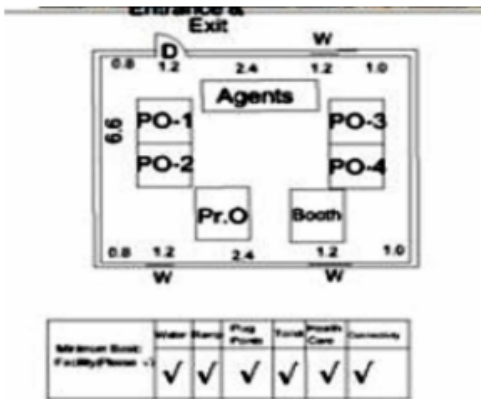

Google Map View

Polling Station Building Front View

Polling Station Front View

Cad View

Key MAP View

1 பெயர் : செல்வம்மாள் கணவர் பெயர்: பழனிசாமி வீட்டு எண் : 1 வயது : 63 பாலினம் : பெண்	WTD2819357 Photo is available	2 பெயர் : ஆனந்தகுமார் தந்தை பெயர்: பழனிசாமி வீட்டு எண் : 1 வயது : 42 பாலினம் : ஆண்	JBB6361232 Photo is available	3 பெயர் : தீபக்கிருஷ்ணன் தந்தை பெயர்: ராமலிங்கம் வீட்டு எண் : 1 வயது : 38 பாலினம் : ஆண்	JBB7849003 Photo is available
4 பெயர் : வெள்ளிகிரிநாதன் தந்தை பெயர்: சின்னப்பன் வீட்டு எண் : 1 வயது : 38 பாலினம் : ஆண்	JBB7849011 Photo is available	5 பெயர் : நித்யா கணவர் பெயர்: விஜயகுமார் வீட்டு எண் : 1 வயது : 34 பாலினம் : பெண்	WTD1448035 Photo is available	6 பெயர் : கௌதம் தந்தை பெயர்: கண்ணன் வீட்டு எண் : 1 வயது : 28 பாலினம் : ஆண்	WTD1703909 Photo is available
7 பெயர் : மஞ்சளா க தந்தை பெயர்: கனகராஜ் கு வீட்டு எண் : 1 வயது : 24 பாலினம் : பெண்	WTD3267382 Photo is available	8 பெயர் : ஜகநாதன் தந்தை பெயர்: ஜெகநாதன் வீட்டு எண் : 1/3 வயது : 58 பாலினம் : ஆண்	WTD3488350 Photo is available	9 பெயர் : சிந்தாமணி கணவர் பெயர்: ஜகநாதன் வீட்டு எண் : 1/3 வயது : 53 பாலினம் : பெண்	WTD3486982 Photo is available
10 பெயர் : மணிகண்டன் தந்தை பெயர்: கிருஷ்ணசாமி வீட்டு எண் : 1-3 வயது : 42 பாலினம் : ஆண்	WTD0969303 Photo is available	11 பெயர் : உமா மகேஷ்வரி கணவர் பெயர்: மணிகண்டன் வீட்டு எண் : 1-3 வயது : 37 பாலினம் : பெண்	WTD0969295 Photo is available	12 பெயர் : நந்தினி தந்தை பெயர்: கனகராஜ் வீட்டு எண் : 1/4 வயது : 24 பாலினம் : பெண்	WTD3197670 Photo is available
13 பெயர் : பூங்கொடி கணவர் பெயர்: பழனிச்சாமி வீட்டு எண் : 1-7 வயது : 52 பாலினம் : பெண்	WTD2232882 Photo is available	14 பெயர் : சண்முக சுந்தரம் தந்தை பெயர்: சொக்கலிங்கம் வீட்டு எண் : 1-7 வயது : 36 பாலினம் : ஆண்	WTD0246983 Photo is available	15 பெயர் : ரக்ஷனா பா கணவர் பெயர்: அரவிந்த் ப வீட்டு எண் : 1/7 வயது : 28 பாலினம் : பெண்	WTD3791654 Photo is available
16 பெயர் : அனந்தா குமார் தந்தை பெயர்: பழனிசாமி வீட்டு எண் : 1/7 வயது : 27 பாலினம் : ஆண்	WTD3031937 Photo is available	17 பெயர் : அஜீத்குமார் இதரர் பெயர்: நடராஜன் வீட்டு எண் : 1/10 வயது : 21 பாலினம் : ஆண்	WTD3658507 Photo is available	18 பெயர் : ரஞ்சித் குமார் தந்தை பெயர்: ரத்தினசாமி வீட்டு எண் : 1/11 வயது : 28 பாலினம் : ஆண்	WTD3031945 Photo is available
19 பெயர் : பேபி கணவர் பெயர்: ரவி வீட்டு எண் : 1-11A வயது : 52 பாலினம் : பெண்	WTD0318527 Photo is available	20 பெயர் : சதீஸ்குமார் தந்தை பெயர்: ரவி வீட்டு எண் : 1-11A வயது : 35 பாலினம் : ஆண்	WTD0307819 Photo is available	21 பெயர் : சுப்பிரமணியம் தந்தை பெயர்: ரங்கராஜ் வீட்டு எண் : 1-13 வயது : 30 பாலினம் : ஆண்	WTD1448051 Photo is available
22 பெயர் : மித்ரா . தாயின் பெயர்: கோகிலா வீட்டு எண் : 1/15 வயது : 21 பாலினம் : பெண்	WTD3486974 Photo is available	23 பெயர் : அரவிந்த் தந்தை பெயர்: பழனிசாமி வீட்டு எண் : 1-17 வயது : 31 பாலினம் : ஆண்	WTD1448067 Photo is available	24 பெயர் : ஆனந்தகுமார் தந்தை பெயர்: ரங்கநாதன் வீட்டு எண் : 1-17 வயது : 28 பாலினம் : ஆண்	WTD1882463 Photo is available
25 பெயர் : ஹரிஹரசதன் தந்தை பெயர்: ரங்கநாதன் வீட்டு எண் : 1/17 வயது : 25 பாலினம் : ஆண்	WTD2410348 Photo is available	26 பெயர் : தமிழரசன் தந்தை பெயர்: செல்வராஜ் வீட்டு எண் : 1-19 வயது : 31 பாலினம் : ஆண்	WTD1448075 Photo is available	27 பெயர் : சூபினி தந்தை பெயர்: செல்வராஜ் வீட்டு எண் : 1-19 வயது : 26 பாலினம் : பெண்	WTD3031804 Photo is available
28 பெயர் : ஹர்ஷ்வர் ர இதரர் பெயர்: ரமேஷ் வீட்டு எண் : 1/21 வயது : 20 பாலினம் : ஆண்	WTD3692225 Photo is available	29 பெயர் : ஞானவேல் தந்தை பெயர்: மரப்பா கௌண்டர் வீட்டு எண் : 1/23 வயது : 56 பாலினம் : ஆண்	WTD3428489 Photo is available	30 பெயர் : செல்வம் தந்தை பெயர்: கிருஷ்ணன் வீட்டு எண் : 1-23 வயது : 50 பாலினம் : ஆண்	WTD1448083 Photo is available