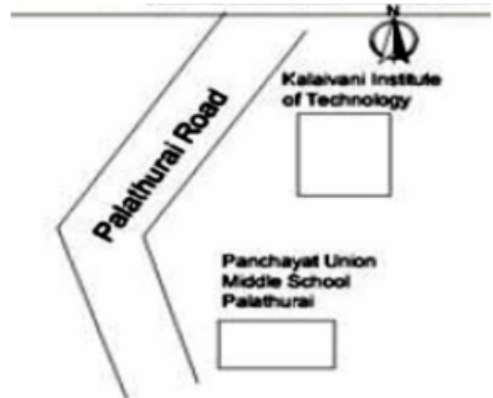

Google Map View

Polling Station Building Front View

Polling Station Front View

Cad View

Key MAP View

சட்டமன்றத் தொகுதியின் எண் மற்றும் பெயர் : 122-கிணத்துக்கடவு பிரிவு எண் மற்றும் பெயர் 1-பாலத்துறை (வ.கி) மற்றும் (ஊ) பாலத்துறை வார்டு எண் - 2,