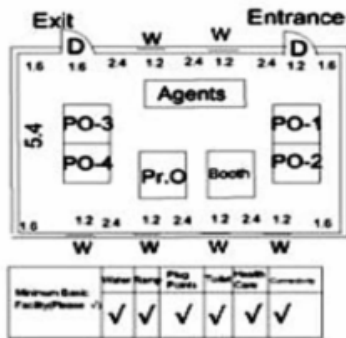

Google Map View

Polling Station Building Front View

Polling Station Front View

Cad View

Key MAP View

1 பெயர் : பழனிப்பன் தந்தை பெயர் : ரங்கசாமி வீட்டு எண் : 1 வயது : 64 பாலினம் : ஆண் Photo is available	WTD0248138	2 பெயர் : பாப்பாத்தி கணவர் பெயர் : பழனிப்பன் வீட்டு எண் : 1 வயது : 56 பாலினம் : பெண் Photo is available	WTD0248146	3 பெயர் : அம்சபிரபு தந்தை பெயர் : பழனிப்பன் வீட்டு எண் : 1 வயது : 39 பாலினம் : ஆண் Photo is available	WTD0248153
4 பெயர் : அருண் ஷவேல் தாயின் பெயர் : பூங்கொடி வீட்டு எண் : 1 வயது : 29 பாலினம் : ஆண் Photo is available	WTD3184512	5 பெயர் : ரங்கம்மாள் கணவர் பெயர் : ராஜ் வீட்டு எண் : 1-2 வயது : 71 பாலினம் : பெண் Photo is available	WTD0491639	6 பெயர் : சிவக்குமார் தந்தை பெயர் : செல்வராஜ் வீட்டு எண் : 1-19C வயது : 46 பாலினம் : ஆண் Photo is available	WTD0491498
7 பெயர் : சுப்புலட்சுமி கணவர் பெயர் : சிவக்குமார் வீட்டு எண் : 1-31 வயது : 43 பாலினம் : பெண் Photo is available	WTD0491365	8 பெயர் : பிரபு தந்தை பெயர் : மருதாசலம் வீட்டு எண் : 1-64 வயது : 35 பாலினம் : ஆண் Photo is available	WTD0491506	9 பெயர் : ஆறுச்சாமி தந்தை பெயர் : முருகானந்த கவுண்டர் வீட்டு எண் : 1-74 வயது : 66 பாலினம் : ஆண் Photo is available	WTD0491589
10 பெயர் : மாசிலாமணி தந்தை பெயர் : பூபதி வீட்டு எண் : 1-126 வயது : 37 பாலினம் : பெண் Photo is available	WTD0491647	11 பெயர் : கலைவாணி கணவர் பெயர் : சிவக்குமார் வீட்டு எண் : 1-192 வயது : 45 பாலினம் : பெண் Photo is available	WTD0491696	12 பெயர் : முருகேஸ்வரி கணவர் பெயர் : மகேந்திரன் வீட்டு எண் : 1A வயது : 31 பாலினம் : பெண் Photo is available	WTD1210079
13 பெயர் : லட்சுமி கணவர் பெயர் : சக்திவேல் வீட்டு எண் : 1E வயது : 42 பாலினம் : பெண் Photo is available	WTD0448548	14 பெயர் : ஆறுமுகம் தந்தை பெயர் : முருகன் வீட்டு எண் : 1x வயது : 53 பாலினம் : ஆண் Photo is available	WTD0839183	15 பெயர் : ரஞ்சிதம் தந்தை பெயர் : தனகராஜ் வீட்டு எண் : 1x வயது : 34 பாலினம் : பெண் Photo is available	WTD0491902
16 பெயர் : பத்திரன் தந்தை பெயர் : முருகன் வீட்டு எண் : 2 வயது : 60 பாலினம் : ஆண் Photo is available	WTD2851889	17 பெயர் : பழனிம்மாள் கணவர் பெயர் : பத்திரன் வீட்டு எண் : 2 வயது : 55 பாலினம் : பெண் Photo is available	WTD2851897	18 பெயர் : சித்ரா ப தந்தை பெயர் : பத்திரன் வீட்டு எண் : 2 வயது : 40 பாலினம் : பெண் Photo is available	JBB6378046
19 பெயர் : விராசாமி தந்தை பெயர் : கருப்புச்சாமி வீட்டு எண் : 2-102A வயது : 52 பாலினம் : ஆண் Photo is available	WTD0491829	20 பெயர் : செல்வி தந்தை பெயர் : முருகன் வீட்டு எண் : 2/117 வயது : 23 பாலினம் : பெண் Photo is available	WTD3411865	21 பெயர் : கற்பகம் கணவர் பெயர் : விராசாமி வீட்டு எண் : 2-120A வயது : 50 பாலினம் : பெண் Photo is available	WTD0491811
22 பெயர் : கார்த்திகை நாயகம் தந்தை பெயர் : ரங்கன் வீட்டு எண் : 3 வயது : 32 பாலினம் : ஆண் Photo is available	WTD1074277	23 பெயர் : பிரேமலதா தந்தை பெயர் : அம்ச பிரபு வீட்டு எண் : 3-1 வயது : 37 பாலினம் : பெண் Photo is available	WTD1210277	24 பெயர் : லட்சுமி கணவர் பெயர் : ஆறுமுகம் வீட்டு எண் : 3-2 வயது : 44 பாலினம் : பெண் Photo is available	WTD1704477
25 பெயர் : குமரேசன் தந்தை பெயர் : பத்ரான் வீட்டு எண் : 3-2 வயது : 34 பாலினம் : ஆண் Photo is available	WTD0491456	26 பெயர் : சண்முகப்பிரியா தந்தை பெயர் : குமரேசன் வீட்டு எண் : 3-2 வயது : 31 பாலினம் : பெண் Photo is available	WTD1795798	27 பெயர் : நாகவேணி தந்தை பெயர் : திருமூர்த்தி வீட்டு எண் : 3/3 வயது : 28 பாலினம் : பெண் Photo is available	WTD3321007
28 பெயர் : அய்யாசாமி தந்தை பெயர் : திருமூர்த்தி வீட்டு எண் : 3/3 வயது : 24 பாலினம் : ஆண் Photo is available	WTD3232295	29 பெயர் : சரவணகுமார் தந்தை பெயர் : ரங்கசாமி வீட்டு எண் : 3-4B வயது : 30 பாலினம் : ஆண் Photo is available	WTD1210137	30 பெயர் : பேபி கணவர் பெயர் : மகாலிங்கம் வீட்டு எண் : 3-5 வயது : 38 பாலினம் : பெண் Photo is available	WTD0491274