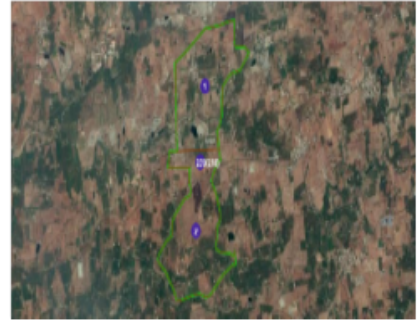

Google Map View