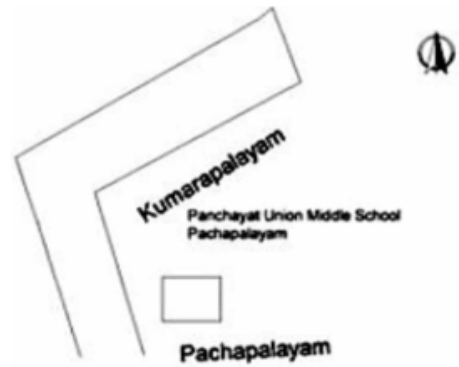

Google Map View

Polling Station Building Front View

Polling Station Front View

Cad View

Key MAP View

1 பெயர் : பழனிப்பன் தந்தை பெயர் : ரங்கசாமி வீட்டு எண் : 1 வயது : 64 பாலினம் : ஆண் Photo is available	WTD0248138	2 பெயர் : பாப்பாத்தி கணவர் பெயர் : பழனிப்பன் வீட்டு எண் : 1 வயது : 56 பாலினம் : பெண் Photo is available	WTD0248146	3 பெயர் : அம்சபிரபு தந்தை பெயர் : பழனிப்பன் வீட்டு எண் : 1 வயது : 39 பாலினம் : ஆண் Photo is available	WTD0248153
4 பெயர் : அருண் ஷவேல் தாயின் பெயர் : பூங்கொடி வீட்டு எண் : 1 வயது : 29 பாலினம் : ஆண் Photo is available	WTD3184512	5 பெயர் : ரங்கம்மாள் கணவர் பெயர் : ராஜ் வீட்டு எண் : 1-2 வயது : 71 பாலினம் : பெண் Photo is available	WTD0491639	6 பெயர் : சிவக்குமார் தந்தை பெயர் : செல்வராஜ் வீட்டு எண் : 1-19C வயது : 46 பாலினம் : ஆண் Photo is available	WTD0491498
7 பெயர் : சுப்புலட்சுமி கணவர் பெயர் : சிவக்குமார் வீட்டு எண் : 1-31 வயது : 43 பாலினம் : பெண் Photo is available	WTD0491365	8 பெயர் : பிரபு தந்தை பெயர் : மருதாசலம் வீட்டு எண் : 1-64 வயது : 35 பாலினம் : ஆண் Photo is available	WTD0491506	9 பெயர் : ஆறுச்சாமி தந்தை பெயர் : முருகானந்த கவுண்டர் வீட்டு எண் : 1-74 வயது : 66 பாலினம் : ஆண் Photo is available	WTD0491589
10 பெயர் : மாசிலாமணி தந்தை பெயர் : பூபதி வீட்டு எண் : 1-126 வயது : 37 பாலினம் : பெண் Photo is available	WTD0491647	11 பெயர் : கலைவாணி கணவர் பெயர் : சிவக்குமார் வீட்டு எண் : 1-192 வயது : 45 பாலினம் : பெண் Photo is available	WTD0491696	12 பெயர் : முருகேஸ்வரி கணவர் பெயர் : மகேந்திரன் வீட்டு எண் : 1A வயது : 31 பாலினம் : பெண் Photo is available	WTD1210079
13 பெயர் : லட்சுமி கணவர் பெயர் : சக்திவேல் வீட்டு எண் : 1E வயது : 42 பாலினம் : பெண் Photo is available	WTD0448548	14 பெயர் : ஆறுமுகம் தந்தை பெயர் : முருகன் வீட்டு எண் : 1x வயது : 53 பாலினம் : ஆண் Photo is available	WTD0839183	15 பெயர் : ரஞ்சிதம் தந்தை பெயர் : தனகராஜ் வீட்டு எண் : 1x வயது : 34 பாலினம் : பெண் Photo is available	WTD0491902
16 பெயர் : பத்திரன் தந்தை பெயர் : முருகன் வீட்டு எண் : 2 வயது : 60 பாலினம் : ஆண் Photo is available	WTD2851889	17 பெயர் : பழனிம்மாள் கணவர் பெயர் : பத்திரன் வீட்டு எண் : 2 வயது : 55 பாலினம் : பெண் Photo is available	WTD2851897	18 பெயர் : சித்ரா ப தந்தை பெயர் : பத்திரன் வீட்டு எண் : 2 வயது : 40 பாலினம் : பெண் Photo is available	JBB6378046
19 பெயர் : விராசாமி தந்தை பெயர் : கருப்புச்சாமி வீட்டு எண் : 2-102A வயது : 52 பாலினம் : ஆண் Photo is available	WTD0491829	20 பெயர் : செல்வி தந்தை பெயர் : முருகன் வீட்டு எண் : 2/117 வயது : 23 பாலினம் : பெண் Photo is available	WTD3411865	21 பெயர் : கற்பகம் கணவர் பெயர் : விராசாமி வீட்டு எண் : 2-120A வயது : 50 பாலினம் : பெண் Photo is available	WTD0491811
22 பெயர் : கார்த்திகை நாயகம் தந்தை பெயர் : ரங்கன் வீட்டு எண் : 3 வயது : 32 பாலினம் : ஆண் Photo is available	WTD1074277	23 பெயர் : பிரேமலதா தந்தை பெயர் : அம்ச பிரபு வீட்டு எண் : 3-1 வயது : 37 பாலினம் : பெண் Photo is available	WTD1210277	24 பெயர் : லட்சுமி கணவர் பெயர் : ஆறுமுகம் வீட்டு எண் : 3-2 வயது : 44 பாலினம் : பெண் Photo is available	WTD1704477
25 பெயர் : குமரேசன் தந்தை பெயர் : பத்ரான் வீட்டு எண் : 3-2 வயது : 34 பாலினம் : ஆண் Photo is available	WTD0491456	26 பெயர் : சண்முகப்பிரியா தந்தை பெயர் : குமரேசன் வீட்டு எண் : 3-2 வயது : 31 பாலினம் : பெண் Photo is available	WTD1795798	27 பெயர் : நாகவேணி தந்தை பெயர் : திருமூர்த்தி வீட்டு எண் : 3/3 வயது : 28 பாலினம் : பெண் Photo is available	WTD3321007
28 பெயர் : அய்யாசாமி தந்தை பெயர் : திருமூர்த்தி வீட்டு எண் : 3/3 வயது : 24 பாலினம் : ஆண் Photo is available	WTD3232295	29 பெயர் : சரவணகுமார் தந்தை பெயர் : ரங்கசாமி வீட்டு எண் : 3-4B வயது : 30 பாலினம் : ஆண் Photo is available	WTD1210137	30 பெயர் : பேபி கணவர் பெயர் : மகாலிங்கம் வீட்டு எண் : 3-5 வயது : 38 பாலினம் : பெண் Photo is available	WTD0491274