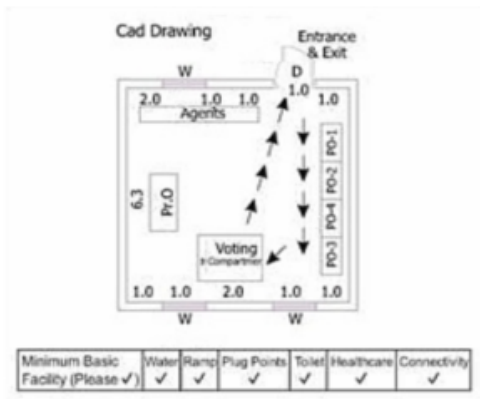

Google Map View

Polling Station Building Front View

Polling Station Front View

Cad View

Key MAP View

1 பெயர் : சீத்தாராம் தந்தை பெயர்: ராமலிங்கம் வீட்டு எண் : 1 வயது : 29 பாலினம் : ஆண்	WTD2182301 Photo is available	2 பெயர் : மகேஷ் குமார் தந்தை பெயர்: ரங்கசாமி வீட்டு எண் : 1 வயது : 27 பாலினம் : ஆண்	WTD2296077 Photo is available	3 பெயர் : பிந்து தந்தை பெயர்: கோபி வீட்டு எண் : 1-127C வயது : 35 பாலினம் : பெண்	WTD0721506 Photo is available
4 பெயர் : ர உதயகுமார் தந்தை பெயர்: ரத்தினசாமி கு வீட்டு எண் : 1/208 சி வயது : 35 பாலினம் : ஆண்	WTD3648359 Photo is available	5 பெயர் : கோ செல்வ குமார் தந்தை பெயர்: கோவிந்தராஜ் வீட்டு எண் : 1-268ஏ வயது : 34 பாலினம் : ஆண்	WTD3383692 Photo is available	6 பெயர் : சுமித்ரா கணவர் பெயர்: ஜோதிகுமார் வீட்டு எண் : 1/377B வயது : 50 பாலினம் : பெண்	WTD2976256 Photo is available
7 பெயர் : ர கமலேஸ்வரன் தந்தை பெயர்: ரவிசந்தரன் வீட்டு எண் : 1-386 வயது : 31 பாலினம் : ஆண்	WTD3383700 Photo is available	8 பெயர் : சனில்குமார் தந்தை பெயர்: சந்திரமதி வீட்டு எண் : 2 வயது : 37 பாலினம் : ஆண்	WTD3383767 Photo is available	9 பெயர் : சரிதா கணவர் பெயர்: ஷான் முகா சுந்தரம் வீட்டு எண் : 2/637 வயது : 37 பாலினம் : பெண்	WTD3280831 Photo is available
10 பெயர் : கலைவாணி தந்தை பெயர்: மந்தன் வீட்டு எண் : 3/65 வயது : 26 பாலினம் : பெண்	WTD2976389 Photo is available	11 பெயர் : ஸ்டாலின் பீட்டர் ராஜா தந்தை பெயர்: சேகர் அண்ணாத்துரை வீட்டு எண் : 3-358-1A வயது : 41 பாலினம் : ஆண்	WTD1012855 Photo is available	12 பெயர் : தர்ஷனி தந்தை பெயர்: மாணிக்கம் வீட்டு எண் : 3/363 வயது : 20 பாலினம் : பெண்	WTD3502820 Photo is available
13 பெயர் : கமலா தந்தை பெயர்: சரவணன் வீட்டு எண் : 3-366 வயது : 54 பாலினம் : பெண்	WTD0338103 Photo is available	14 பெயர் : ஸ்ரீ நிவாசன் தந்தை பெயர்: ராமையா வீட்டு எண் : 3/429 வயது : 54 பாலினம் : ஆண்	WTD3134830 Photo is available	15 பெயர் : ஸ்ரீ தேவி கணவர் பெயர்: ஸ்ரீ வாசன் வீட்டு எண் : 3/429-6 வயது : 46 பாலினம் : பெண்	WTD3135118 Photo is available
16 பெயர் : தரணி கணவர் பெயர்: பீடியா ராஜ் வீட்டு எண் : 3/508 வயது : 34 பாலினம் : பெண்	WTD3134822 Photo is available	17 பெயர் : மோகன் ராஜ் தந்தை பெயர்: நாகராஜன் வீட்டு எண் : 3/655 வயது : 44 பாலினம் : ஆண்	WTD3134947 Photo is available	18 பெயர் : ரேவதி கணவர் பெயர்: மோகன் ராஜ் வீட்டு எண் : 3/655 வயது : 41 பாலினம் : பெண்	WTD3134939 Photo is available
19 பெயர் : ரம்யா தந்தை பெயர்: சிவகுமார் வீட்டு எண் : 4/88 வயது : 25 பாலினம் : பெண்	WTD2296085 Photo is available	20 பெயர் : பிரியங்கா கணவர் பெயர்: மாசையன் வீட்டு எண் : 4-130 வயது : 35 பாலினம் : பெண்	WTD1012376 Photo is available	21 பெயர் : விஜயா கணவர் பெயர்: ரவிக்குமார் வீட்டு எண் : 5 வயது : 56 பாலினம் : பெண்	WTD1014208 Photo is available
22 பெயர் : முத்துமாணிக்கம் தந்தை பெயர்: கந்தசாமி வீட்டு எண் : 5 வயது : 53 பாலினம் : ஆண்	WTD1875517 Photo is available	23 பெயர் : சரோஜா கணவர் பெயர்: சீனிவாசன் வீட்டு எண் : 5 வயது : 52 பாலினம் : பெண்	WTD2459469 Photo is available	24 பெயர் : கவிதா கணவர் பெயர்: பால்கிருஷ்ணன் வீட்டு எண் : 5 வயது : 49 பாலினம் : பெண்	WTD1012863 Photo is available
25 பெயர் : சுரேஷ் தந்தை பெயர்: சீனிவாசன் வீட்டு எண் : 5 வயது : 41 பாலினம் : ஆண்	WTD1875525 Photo is available	26 பெயர் : மகேஷ்வரி கணவர் பெயர்: செந்தில்குமார் வீட்டு எண் : 5 வயது : 40 பாலினம் : பெண்	WTD1375880 Photo is available	27 பெயர் : சூரியாகலா கணவர் பெயர்: ஆனந்த்கிருஷ்ணன் வீட்டு எண் : 5 வயது : 39 பாலினம் : பெண்	WTD1012871 Photo is available
28 பெயர் : தேவிகா கணவர் பெயர்: ஜெயப்பிரகாஷ் வீட்டு எண் : 5 வயது : 36 பாலினம் : பெண்	WTD1375955 Photo is available	29 பெயர் : சரத் குமார் தந்தை பெயர்: பிச்சமணி வீட்டு எண் : 5 வயது : 34 பாலினம் : ஆண்	WTD0722652 Photo is available	30 பெயர் : ரஞ்சிதா கணவர் பெயர்: விஜயகுமார் வீட்டு எண் : 5 வயது : 31 பாலினம் : பெண்	WTD1673433 Photo is available