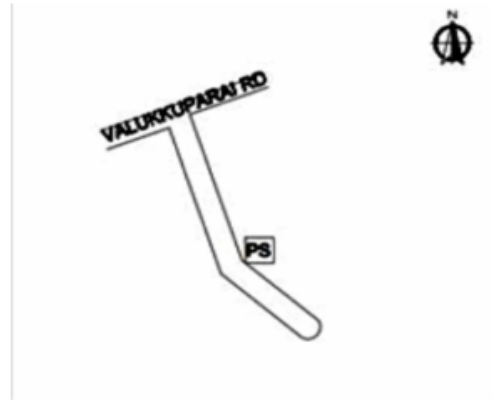

Cad View

Key MAP View