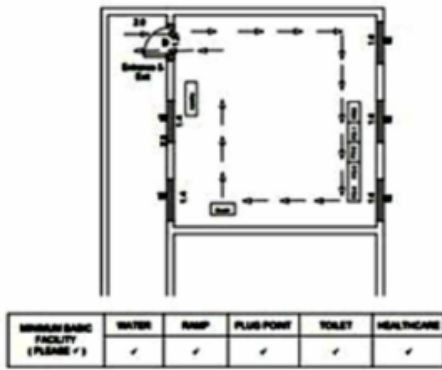

கையொப்பம்

Nazri Naksha

Google Map View

Polling Station Building Front View

Polling Station Front View

Cad View

Key MAP View

| | | | | | |
|---|------------|--|------------|--|------------|
| 1 பெயர் : ராமத்தாள் கணவர் பெயர்: ஆறுசாமி வீட்டு எண் : 1 வயது : 71 பாலினம் : பெண் Photo is available | WTD0416438 | 2 பெயர் : ஏ காளீஸ்வரி கணவர் பெயர்: சுப்ரமணியம் வீட்டு எண் : 1 வயது : 53 பாலினம் : பெண் Photo is available | WTD6079040 | 3 பெயர் : மோகனா தந்தை பெயர்: வேலுசாமி வீட்டு எண் : 1 வயது : 34 பாலினம் : பெண் Photo is available | WTD1705441 |
| 4 பெயர் : சதீஸ்குமார் தந்தை பெயர்: ராமசாமி வீட்டு எண் : 1 வயது : 32 பாலினம் : ஆண் Photo is available | WTD1071919 | 5 பெயர் : கார்த்திக்குமார் தந்தை பெயர்: சுப்பிரமணியம் சி வீட்டு எண் : 1 வயது : 32 பாலினம் : ஆண் Photo is available | WTD1450699 | 6 பெயர் : பிரியா கணவர் பெயர்: வடிவேல் வீட்டு எண் : 1 வயது : 31 பாலினம் : பெண் Photo is available | WTD3191236 |
| 7 பெயர் : ஈஸ்வரமுர்த்தி தந்தை பெயர்: ராமசாமி வீட்டு எண் : 1 வயது : 30 பாலினம் : ஆண் Photo is available | WTD1209022 | 8 பெயர் : மோகன் ராஜ் தந்தை பெயர்: மகாலிங்கம் வீட்டு எண் : 1 வயது : 25 பாலினம் : ஆண் Photo is available | WTD3232790 | 9 பெயர் : திவ்யா தந்தை பெயர்: ரங்கசாமி வீட்டு எண் : 1 வயது : 24 பாலினம் : பெண் Photo is available | WTD3287737 |
| 10 பெயர் : ராமத்தாள் கணவர் பெயர்: ராமசாமி வீட்டு எண் : 1-10B வயது : 60 பாலினம் : பெண் Photo is available | WTD1071943 | 11 பெயர் : மோகன் ராஜ் தந்தை பெயர்: ராமசாமி வீட்டு எண் : 1-10B வயது : 30 பாலினம் : ஆண் Photo is available | WTD1071950 | 12 பெயர் : முருகவேல் தந்தை பெயர்: வெள்ளிங்கிரி வீட்டு எண் : 1/10ஈ வயது : 30 பாலினம் : ஆண் Photo is available | WTD3262318 |
| 13 பெயர் : பாலமுருகன் தந்தை பெயர்: தர்மராஜ் வீட்டு எண் : 1-012 வயது : 31 பாலினம் : ஆண் Photo is available | WTD1071968 | 14 பெயர் : கார்த்திக் தந்தை பெயர்: வெள்ளிங்கிரி வீட்டு எண் : 1/12 வயது : 26 பாலினம் : ஆண் Photo is available | WTD3232774 | 15 பெயர் : பார்வதி கணவர் பெயர்: கார்த்திக் வீட்டு எண் : 1-13 வயது : 40 பாலினம் : பெண் Photo is available | WTD1758952 |
| 16 பெயர் : உஷாராணி கணவர் பெயர்: பிரகாஷ் வீட்டு எண் : 1-19 வயது : 36 பாலினம் : பெண் Photo is available | WTD1071976 | 17 பெயர் : சுகன்யா தந்தை பெயர்: ரங்கநாதன் வீட்டு எண் : 1-21 வயது : 34 பாலினம் : பெண் Photo is available | WTD1071984 | 18 பெயர் : பாப்பாத்தி தந்தை பெயர்: ராஜேந்திரன் வீட்டு எண் : 1-22 வயது : 28 பாலினம் : பெண் Photo is available | WTD1758994 |
| 19 பெயர் : சுசிலா கணவர் பெயர்: வேலீநகீர் வீட்டு எண் : 1-30 வயது : 54 பாலினம் : பெண் Photo is available | WTD3034584 | # 20 பெயர் : வெள்ளிங்கிரி சுப்பையா தந்தை பெயர்: சுப்பையா வீட்டு எண் : 1-30 வயது : 53 பாலினம் : ஆண் Photo is available | WTD3034568 | 21 பெயர் : அமுராபதி கணவர் பெயர்: திருமலைச்சாமி வீட்டு எண் : 1-31E வயது : 60 பாலினம் : பெண் Photo is available | JBB7715865 |
| 22 பெயர் : நஞ்சம்மாள் கணவர் பெயர்: பழனிக்கவுண்டர் வீட்டு எண் : 1-39 வயது : 61 பாலினம் : பெண் Photo is available | WTD1071992 | 23 பெயர் : துளசிம்மாள் கணவர் பெயர்: ஆறுச்சாமி வீட்டு எண் : 1-45 வயது : 49 பாலினம் : பெண் Photo is available | WTD1072008 | 24 பெயர் : ரவிச்சந்திரன் தந்தை பெயர்: ஆனந்தன் வீட்டு எண் : 1-69 வயது : 30 பாலினம் : ஆண் Photo is available | WTD1072016 |
| 25 பெயர் : அமுதா தந்தை பெயர்: நடராஜ் வீட்டு எண் : 1-74 வயது : 36 பாலினம் : பெண் Photo is available | WTD0489666 | 26 பெயர் : பகவதிசாமி தந்தை பெயர்: குட்டியாக்கவுண்டர் வீட்டு எண் : 1/80 வயது : 67 பாலினம் : ஆண் Photo is available | JBB8455305 | 27 பெயர் : பகுதாத்தாள் கணவர் பெயர்: பகவதிசாமி வீட்டு எண் : 1/80 வயது : 66 பாலினம் : பெண் Photo is available | JBB8455354 |
| 28 பெயர் : சந்தோஷ் குமார் தந்தை பெயர்: வெள்ளிங்கிரி வீட்டு எண் : 1-86 வயது : 29 பாலினம் : ஆண் Photo is available | WTD1450531 | 29 பெயர் : ஆறுச்சாமி ப தந்தை பெயர்: பழனிசாமி வீட்டு எண் : 1/141 வயது : 76 பாலினம் : ஆண் Photo is available | WTD3116746 | 30 பெயர் : பால கிருஷ்ணன் தந்தை பெயர்: ஆறுச்சாமி வீட்டு எண் : 1/141 வயது : 42 பாலினம் : ஆண் Photo is available | WTD3085040 |